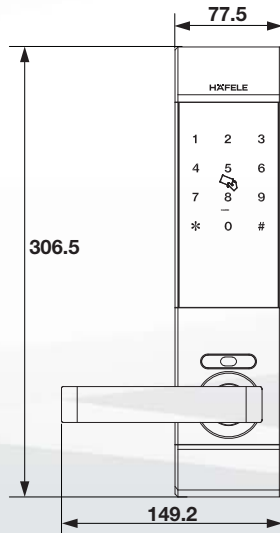

ชุดล็อคประตูระบบดิจิทัลแบบก้านโยก

ตลับกุญแจมาตรฐาน

External Module
โมดูลด้านนอกห้อง