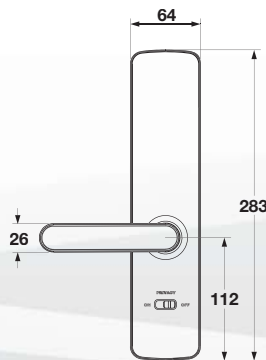

Internal Module
โมดูลด้านในห้อง