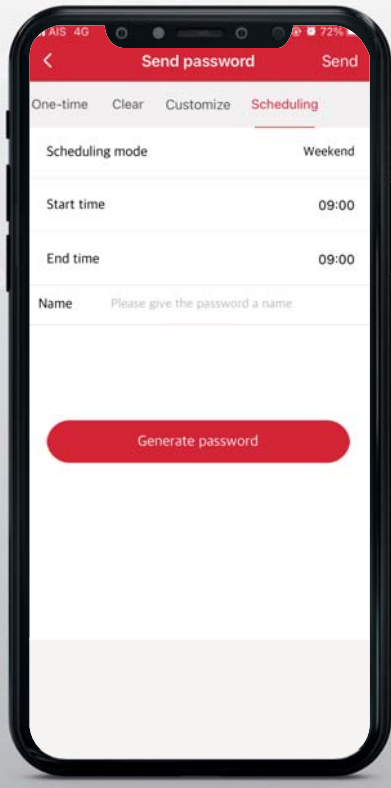

## Key Specifications / คุณสมบัติหลัก

1. Access Modes / วิธีการปลดล็อค	
> PIN Code / รหัสผ่าน	1 Master PIN code, up to 20 user PIN codes / 1 รหัสผ่านหลัก, 20 รหัสผ่านทั่วไป
> Key Card / คีย์การ์ด	RFID key card up to 50 cards / คีย์การ์ดแบบ RFID สูงสุด 50 ใบ
2. Locking Modes / โหมดการล็อค	
	Auto locking, Manual locking, Privacy locking โหมดการล็อคอัตโนมัติ, โหมดการล็อคด้วยมือ, โหมดความเป็นส่วนตัว
3. Additional Features คุณสมบัติเสริม	
	Random PIN code function / การใส่รหัสผ่านแบบสุ่ม
4. Power Supply / แหล่งจ่ายไฟ	
	4 Batteries 1.5V AA, Micro USB emergency power port แบตเตอรี่ขนาด AA 4 ก้อน, แหล่งจ่ายไฟฉุกเฉินแบบ Micro USB
5. Supplied with / ประกอบด้วย	
	1 External and internal module / โมดูลด้านนอกห้องและในห้อง 1 ชุด 1 Set of striking plate / เฟลทรีบกอลอน 1 ชุด 1 Set of fixing material / อุปกรณ์ติดตั้ง 1 ชุด 2 Key cards, 2 Key tags / คีย์การ์ด 2 ใบ, คีย์การ์ดแบบแขวนพวงกุญแจ 2 ใบ 1 User manual and installation manual / คู่มือการใช้งาน, คู่มือติดตั้งและแผ่นทาบเจาะ 1 ชุด

# The Häfele App solution

โซลูชันแอปพลิเคชันโดย Häfele

## Häfele Smart Lock

This application allows you to unlock and manage your Häfele Smart Locks via smart phone and monitor their status. Furthermore you can operate all lock functions very conveniently and share Bluetooth keys with your family.

แอปพลิเคชันนี้ให้คุณปลดล็อก และจัดการ Häfele Smart Locks ของคุณผ่านสมาร์ทโฟนและพร้อมทั้งตรวจสอบสถานะ นอกจากนี้คุณสามารถใช้งานฟังก์ชันล็อกทั้งหมดได้อย่างสะดวกสบายและสามารถแชร์บลูทูธคีย์กับคนในครอบครัวของคุณได้อีกด้วย