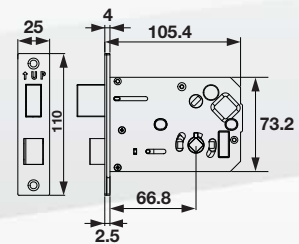

## ตลับกุญแจมาตรฐาน

External Module  
โมดูลด้านนอกห้อง

Internal Module  
โมดูลด้านในห้อง

Strength Mortise  
ตลับกุญแจความคงทนสูง