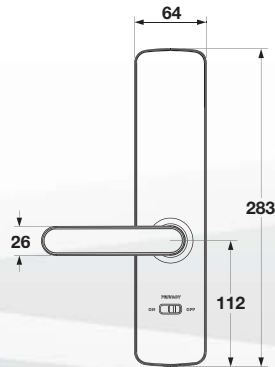

Internal Module
โมดูลด้านในห้อง