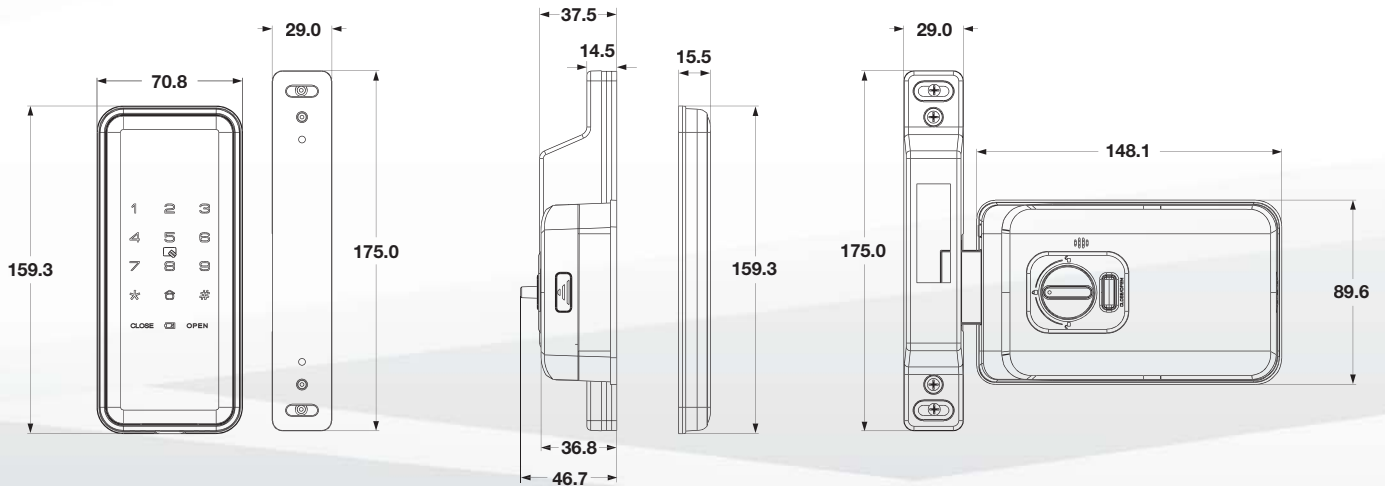

ชุดล็อคเสริมประตูระบบดิจิทัล แบบแนวนอน

External Module
โมดูลด้านนอกห้อง

Internal Module
โมดูลด้านในห้อง

Key Specifications / คุณสมบัติหลัก

1. Access Modes / วิธีการปลดล็อค	
> PIN Code / รหัสผ่าน	1 Master PIN code, up to 20 user PIN codes / 1 รหัสผ่านหลัก, 20 รหัสผ่านทั่วไป
> Key Card / คีย์การ์ด	RFID key card up to 50 cards / คีย์การ์ดแบบ RFID สูงสุด 50 ใบ
2. Locking Modes / โหมดการล็อค	
	Auto locking, Manual locking, Privacy locking โหมดการล็อคอัตโนมัติ, โหมดการล็อคด้วยมือ, โหมดความเป็นส่วนตัว
3. Additional Features คุณสมบัติเสริม	
	Random PIN code function / การใส่รหัสผ่านแบบสุ่ม
4. Power Supply / แหล่งจ่ายไฟ	
	4 Batteries 1.5V AA, Micro USB emergency power port แบตเตอรี่ขนาด AA 4 ก้อน, แหล่งจ่ายไฟฉุกเฉินแบบ Micro USB
5. Supplied with / ประกอบด้วย	
	1 External and internal module / โมดูลด้านนอกห้องและในห้อง 1 ชุด 1 Set of striking plate / เฟลทรีบกอลอน 1 ชุด 1 Set of fixing material / อุปกรณ์ติดตั้ง 1 ชุด 2 Key cards, 2 Key tags / คีย์การ์ด 2 ใบ, คีย์การ์ดแบบแขวนพวงกุญแจ 2 ใบ 1 User manual and installation manual / คู่มือการใช้งาน, คู่มือติดตั้งและแผ่นทาบเจาะ 1 ชุด