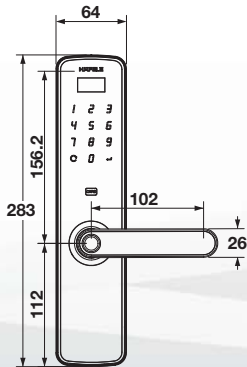

ชุดล็อคประตูระบบดิจิทัลแบบก้านโยก

ตลับกุญแจมาตรฐานหรือตลับกุญแจความปลอดภัยสูง

External Module
โมดูลด้านนอกห้อง