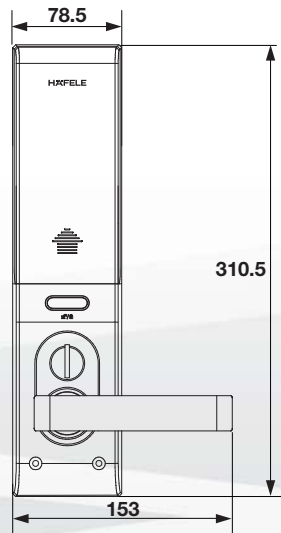

Internal Module
โมดูลด้านในห้อง