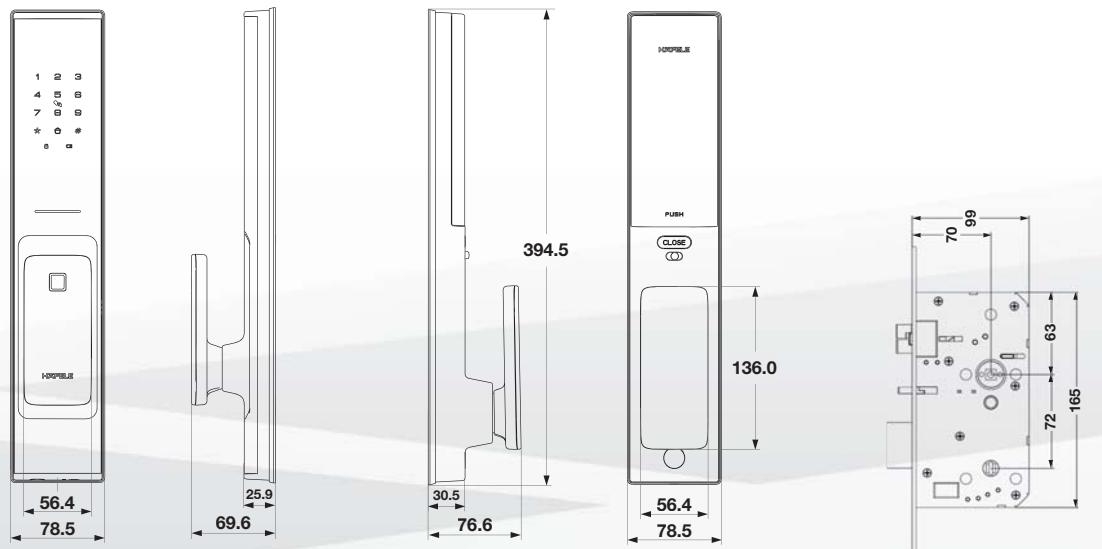

ชุดล็อคประตูระบบดิจิทัลแบบ Push-Pull

ตลับกุญแจความคงทนสูง (มาตรฐาน DIN)

External Module

โมดูลด้านนอกห้อง

Internal Module

โมดูลด้านในห้อง

High Strength Mortise

ตลับกุญแจความคงทนสูง

Key Specifications / คุณสมบัติหลัก

1. Access Modes / วิธีการปลดล็อค

- > PIN Code / รหัสผ่าน: 1 Master PIN, up to 10 user PIN / 1 รหัสผ่านหลัก, 10 รหัสผ่านทั่วไป
- > Key Card / คีย์การ์ด: RFID key card up to 100 cards / คีย์การ์ดแบบ RFID สูงสุด 100 ใบ (รองรับบัตร Rabbit)
- > Mechanical Key / กุญแจสำหรับกรณียุติฉุกเฉิน: Key cylinder / กุญแจ
- > Bluetooth Key / บลูทูธคีย์: Up to 100 users / บลูทูธคีย์สูงสุด 100 ผู้ใช้งาน
- > Fingerprint / ลายนิ้วมือ: Up to 100 fingerprint / ลายนิ้วมือ บันทึกได้สูงสุด 100 ลายนิ้วมือ

2. Locking Modes / โหมดการล็อค

Auto locking, Manual locking, Privacy locking, Defence locking
โหมดการล็อคอัตโนมัติ, โหมดการล็อคด้วยมือ, โหมดความเป็นส่วนตัว, โหมดเตือนเมื่อถูกปลดล็อค

3. Additional Features / คุณสมบัติเสริม

Random PIN code function, Burglar Alarm / การใส่รหัสผ่านแบบสุ่ม, การเตือนเมื่อถูกบุกรุก

4. Power Supply / แหล่งจ่ายไฟ

8 Batteries 1.5V AA, Micro USB emergency power port
แบตเตอรี่รีcharge AA 8 ก้อน, แหล่งจ่ายไฟฉุกเฉินแบบไมโคร USB

5. Supplied with / ประกอบด้วย

- 1 External and internal module / โมดูลด้านนอกห้องและในห้อง 1 ชุด
- 1 Mortise lock and striking plate / ตลับกุญแจ 1 ชุด และเพลทรับกลอน 1 ชุด
- 1 Set of fixing material / อุปกรณ์ติดตั้ง 1 ชุด
- 2 Key cards, 2 Key tags / คีย์การ์ด 2 ใบ, คีย์การ์ดแบบแขวนห่วงกุญแจ 2 ใบ
- 2 Mechanical keys / กุญแจสำรองกรณียุติฉุกเฉิน 2 ดอก
- 1 User manual, Installation guide and Installation template
  คู่มือการใช้งาน, คู่มือติดตั้งและแผ่นทาบเจาะ 1 ชุด