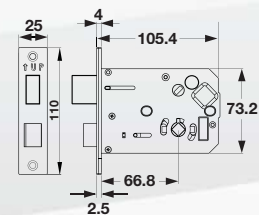

## ตลับกุญแจมาตรฐาน

External Module  
โมดูลด้านนอกห้อง

Internal Module  
โมดูลด้านในห้อง

Standard Mortise  
ตลับกุญแจมาตรฐาน