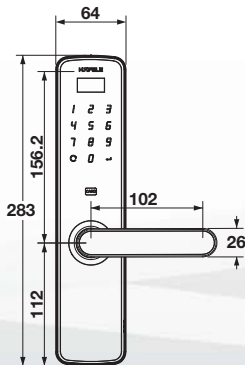

ชุดล็อคประตูระบบดิจิทัลแบบก้านโยก

ตลับกุญแจมาตรฐานหรือตลับกุญแจความปลอดภัยสูง

External Module
โมดูลด้านนอกห้อง