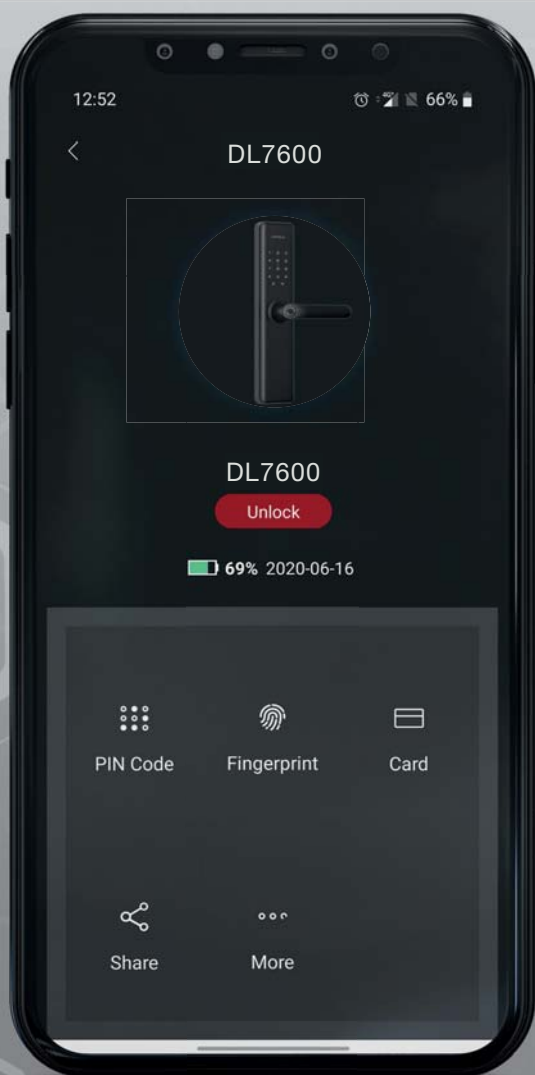

The Häfele App solution

โซลูชันแอปพลิเคชันโดย Häfele

Häfele Smart Lock

This application allows you to unlock and manage your Häfele Smart Locks via smart phone and monitor their status. Furthermore you can operate all lock functions very conveniently and share Bluetooth keys with your family.

แอปพลิเคชันนี้ให้คุณปลดล็อก และจัดการ Häfele Smart Locks ของคุณผ่านสมาร์ทโฟนและพร้อมทั้งตรวจสอบสถานะ นอกจากนี้คุณสามารถใช้งานฟังก์ชันล็อกทั้งหมดได้อย่างสะดวกสบายและสามารถแชร์บลูทูธคีย์กับคนในครอบครัวของคุณได้อีกด้วย