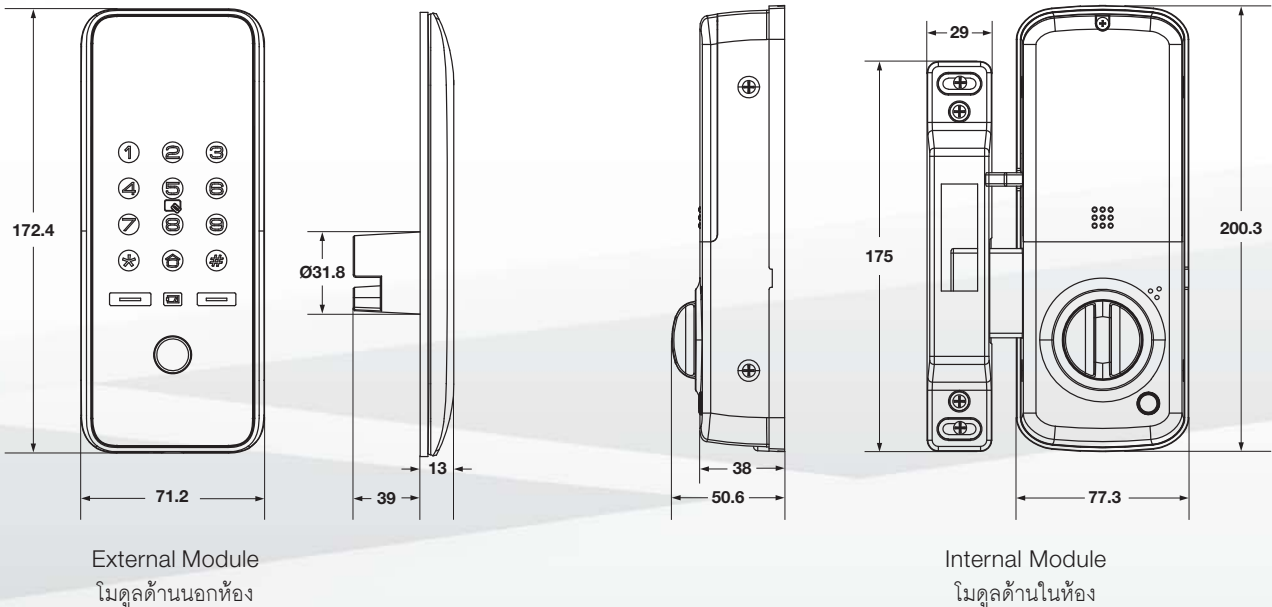

### Features / คุณสมบัติ

- Value range surface mounted rim lock  
ชุดล็อกเสริมประตูระบบดิจิทัล
- Bluetooth built-in to connect with Hafele Smart Lock App for easy configuration of lock features  
บลูทูธในตัวเพื่อเชื่อมต่อกับ Hafele Smart Lock แอปพลิเคชัน เพื่อง่ายสำหรับการตั้งค่าคุณสมบัติของล็อก
- Bluetooth key sharing  
การแชร์สิทธิ์ปลดล็อกด้วยบลูทูธคีย์
- Advanced fingerprint reader  
หัวอ่านลายนิ้วมือเทคโนโลยีขั้นสูง
- Key card access compatible with Mifare and Rabbit RFID cards  
รองรับบัตร Mifare และ บัตร Rabbit
- Modern and slim design  
ดีไซน์ทันสมัยและรูปทรงบาง
- Digital touchpad  
ปุ่มกดแบบสัมผัส
- Easy to install  
ติดตั้งง่าย
- English Voice Guide  
การแนะนำการตั้งค่าอุปกรณ์ด้วยเสียง

# ชุดล็อคเสริมประตูระบบดิจิทัล แบบแนวนอน

External Module  
โมดูลด้านนอกห้อง

Internal Module  
โมดูลด้านในห้อง