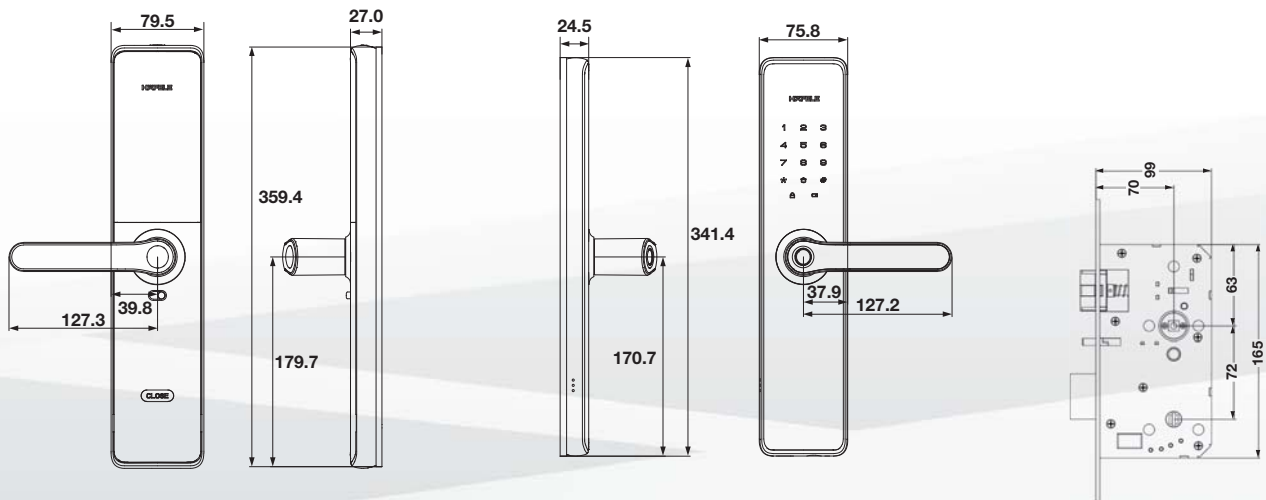

ชุดล็อคประตูระบบดิจิทัลแบบก้านโยก ตลับกุญแจความคงทนสูง (มาตรฐาน DIN)

Internal Module
โมดูลด้านในห้อง

External Module
โมดูลด้านนอกห้อง

High Strength Mortise
ตลับกุญแจความคงทนสูง

Key Specifications / คุณสมบัติหลัก

1. Access Modes / วิธีการปลดล็อค

- > PIN Code / รหัสผ่าน: 1 Master PIN, up to 10 user PIN / 1 รหัสผ่านหลัก, 10 รหัสผ่านทั่วไป
- > Key Card / คีย์การ์ด: RFID key card up to 100 cards / คีย์การ์ดแบบ RFID สูงสุด 100 ใบ (รองรับบัตร Rabbit)
- > Mechanical Key / กุญแจสำหรับกรณีฉุกเฉิน: Key cylinder / กุญแจ
- > Bluetooth Key / บลูทูธคีย์: Up to 100 users / บลูทูธคีย์สูงสุด 100 ผู้ใช้งาน
- > Fingerprint / ลายนิ้วมือ: Up to 100 fingerprint / ลายนิ้วมือ บันทึกได้สูงสุด 100 ลายนิ้วมือ

2. Locking Modes / โหมดการล็อค

Auto locking, Manual locking, Privacy locking, Defence locking
โหมดการล็อคอัตโนมัติ, โหมดการล็อคด้วยมือ, โหมดความเป็นส่วนตัว, โหมดเตือนเมื่อถูกปลดล็อค

3. Additional Features / คุณสมบัติเสริม

Random PIN code function, Burglar Alarm / การใส่รหัสผ่านแบบสุ่ม, การเตือนเมื่อถูกบุกรุก

4. Power Supply / แหล่งจ่ายไฟ

8 Batteries 1.5V AA, Micro USB emergency power port
แบตเตอรี่ขนาด AA 8 ก้อน, แหล่งจ่ายไฟฉุกเฉินแบบไมโคร USB

5. Supplied with / ประกอบด้วย

- 1 External and internal module / โมดูลด้านนอกห้องและในห้อง 1 ชุด
- 1 Mortise lock and striking plate / ตลับกุญแจ 1 ชุด และเพลทรับกลอน 1 ชุด
- 1 Set of fixing material / อุปกรณ์ติดตั้ง 1 ชุด
- 2 Key cards, 2 Key tags / คีย์การ์ด 2 ใบ, คีย์การ์ดแบบแขวนห่วงกุญแจ 2 ใบ
- 2 Mechanical keys / กุญแจสำรองกรณีฉุกเฉิน 2 ดอก
- 1 User manual, Installation guide and Installation template
  คู่มือการใช้งาน, คู่มือติดตั้งและแผ่นทาบเจาะ 1 ชุด