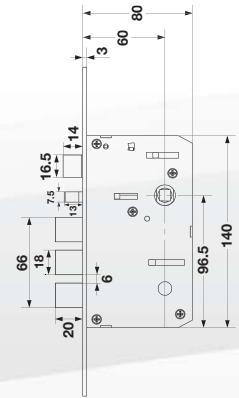

## ตลับกุญแจมาตรฐานหรือตลับกุญแจความปลอดภัยสูง

External Module  
โมดูลด้านนอกห้อง

Internal Module  
โมดูลด้านในห้อง

Standard Mortise  
ตลับกุญแจมาตรฐาน

High Security Mortise  
ตลับกุญแจความปลอดภัยสูง