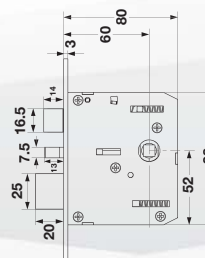

## ตลับกุญแจมาตรฐานหรือตลับกุญแจความปลอดภัยสูง

External Module  
โมดูลด้านนอกห้อง

Internal Module  
โมดูลด้านในห้อง

Standard Mortise  
ตลับกุญแจมาตรฐาน

High Security Mortise  
ตลับกุญแจความปลอดภัยสูง