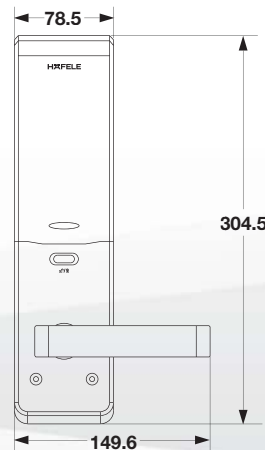

Internal Module
โมดูลด้านในห้อง