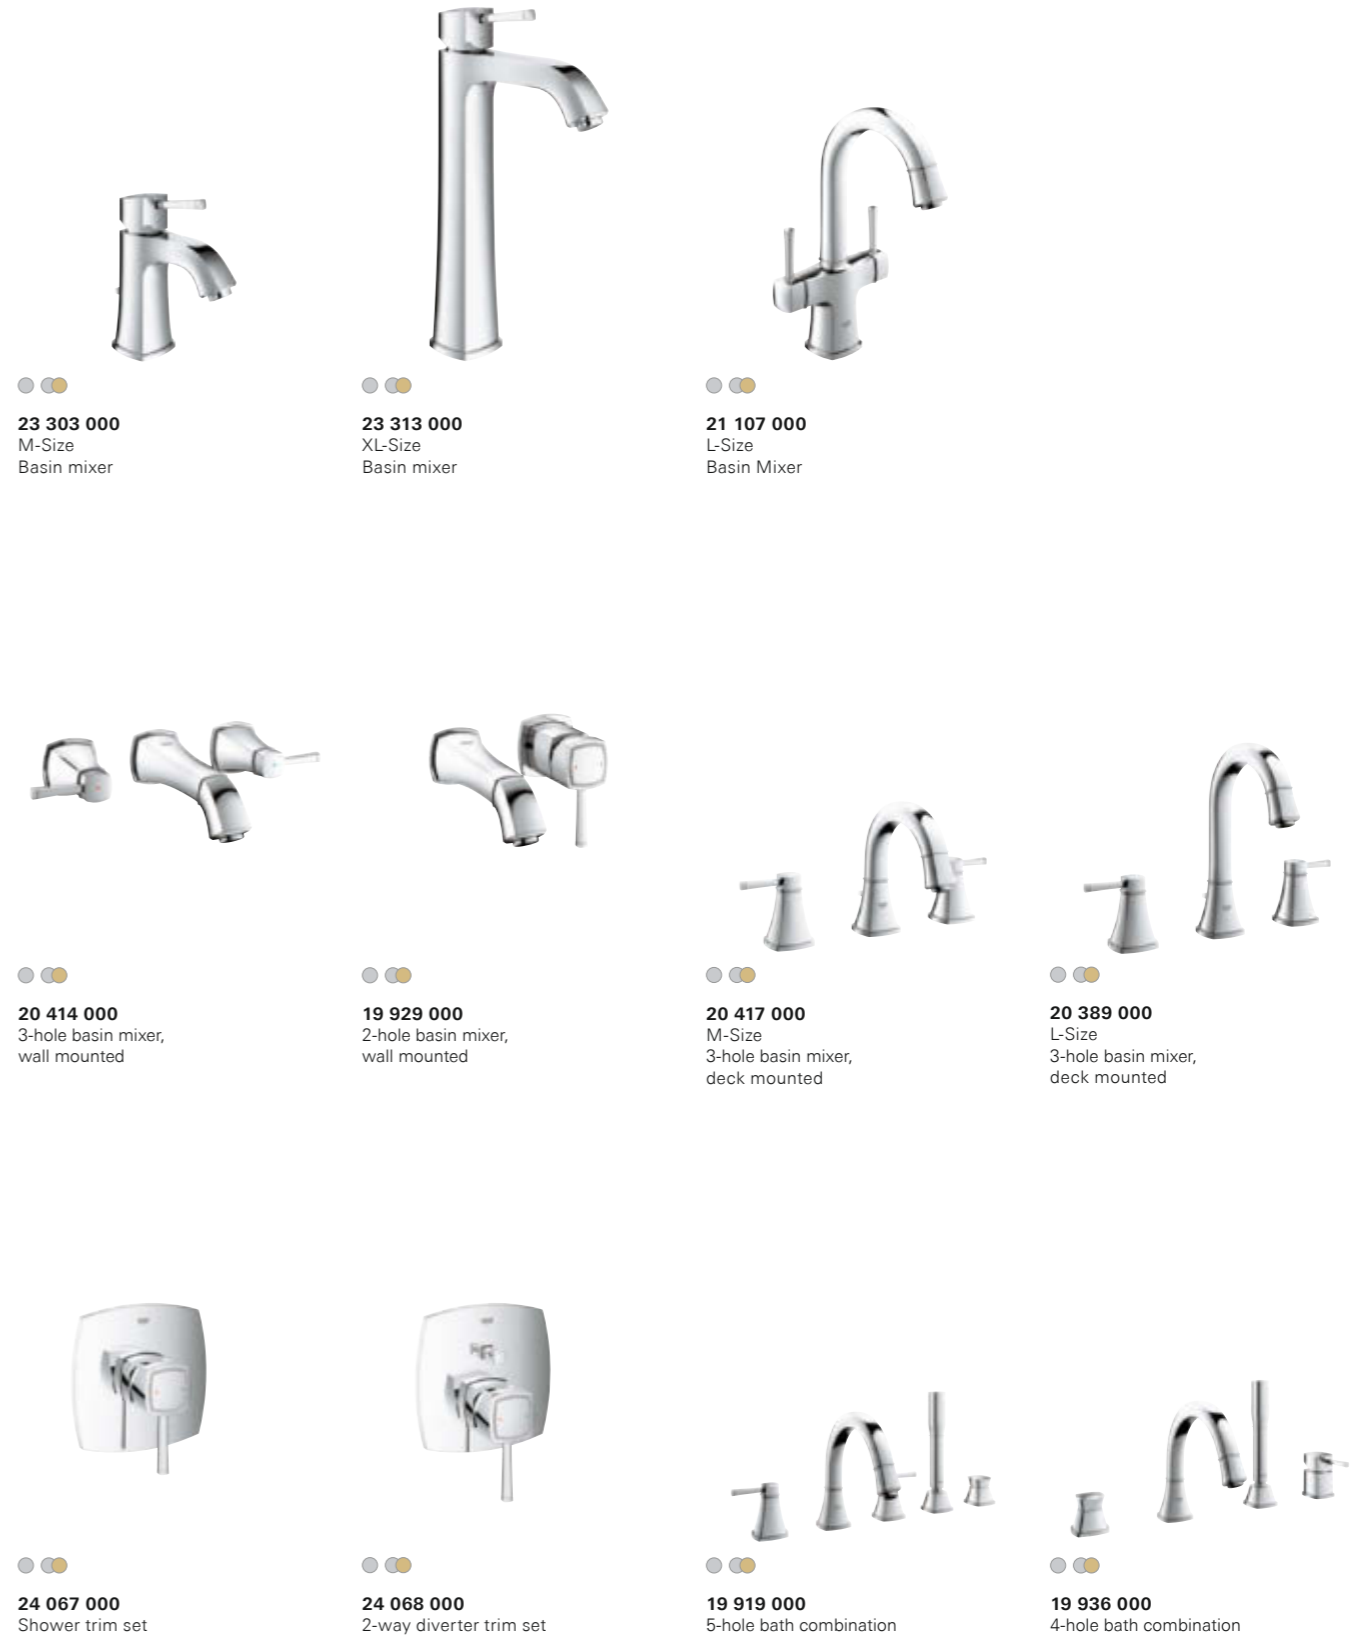

### VISIT US ONLINE

[BATHROOM >](#)

GRANDERA

● ●  
**23 318 000**  
 Bath/shower mixer,  
 floor mounted

● ●  
**23 303 000**  
 M-Size  
 Basin mixer

● ●  
**23 313 000**  
 XL-Size  
 Basin mixer

● ●  
**21 107 000**  
 L-Size  
 Basin Mixer