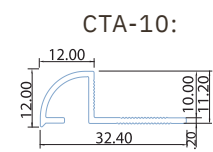

แบบโค้ง (CTA)

(mm.)

S CTA-70 เหมาะสำหรับกระเบื้องขนาด:
4"x4" / 8"x8" / 8"x10" / 8"x12"

M CTA-10 เหมาะสำหรับกระเบื้องขนาด:
12"x12" / 8"x16" / 10"x16" / 16"x16"

L CTA-13 เหมาะสำหรับกระเบื้องขนาด:
12"x24" / 24"x24"