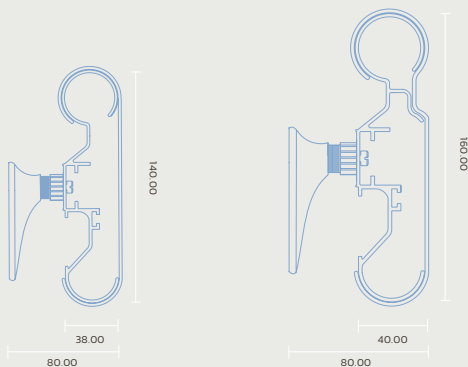

BBG-150:

BBG-200:

ขอบกันการกระแทก (BBG) Aluminium (mm.)

BBG-150 / กว้าง 30.00 / สูง 150.00 / ยาว 3 ม.

คุณสมบัติเด่น: เส้นรับแรงกระแทกยึดหยุ่นพิเศษขนาด 12 มม. (1 เส้น)

BBG-200 / กว้าง 30.00 / สูง 200.00 / ยาว 3 ม.

คุณสมบัติเด่น: เส้นรับแรงกระแทกยึดหยุ่นพิเศษขนาด 12 มม. (2 เส้น)

สีสินค้า

ครีม

บ่วงแดง

เทา

Rail Guard

ราวกันการกระแทก

BRG-140:

BRG-160:

ราวกันการกระแทก (BRG) Aluminium (mm.)

BRG-140 / กว้าง 80.00 / สูง 140.00 / ยาว 3 ม.

BRG-160 / กว้าง 85.00 / สูง 165.00 / ยาว 3 ม.

คุณสมบัติเด่น: เส้นรับแรงกระแทกยึดหยุ่นพิเศษขนาด 12 มม.

สีสินค้า

ครีม