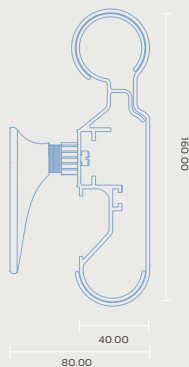

BBG-150:

BBG-200:

ขอบกันการกระแทก (BBG) Aluminium (mm.)

BBG-150 / กว้าง 30.00 / สูง 150.00 / ยาว 3 ม.

คุณสมบัติเด่น: เส้นรับแรงกระแทกยึดหยุ่นพิเศษขนาด 12 มม. (1 เส้น)

BBG-200 / กว้าง 30.00 / สูง 200.00 / ยาว 3 ม.

คุณสมบัติเด่น: เส้นรับแรงกระแทกยึดหยุ่นพิเศษขนาด 12 มม. (2 เส้น)

สีสินค้า

ครีม

บ่วงแดง

เทา

Rail Guard

ราวกันการกระแทก

BRG-140:

BRG-160:

ราวกันการกระแทก (BRG) Aluminium (mm.)

BRG-140 / กว้าง 80.00 / สูง 140.00 / ยาว 3 ม.

BRG-160 / กว้าง 85.00 / สูง 165.00 / ยาว 3 ม.

คุณสมบัติเด่น: เส้นรับแรงกระแทกยึดหยุ่นพิเศษขนาด 12 มม.

สีสินค้า

ครีม