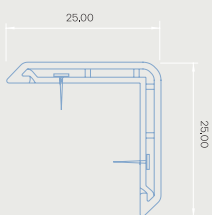

Corner Bumper Guard

เส้นกันการกระแทกแบบฉาก

คุณสมบัติเด่นของเส้นกันการกระแทกแบบฉากเส้นกันการกระแทกมุมเสา มุมผนัง

1. ปกป้องกำแพงจากการถูกชนกระแทกหรือขีดข่วน
2. ช่วยลดความเสียหายของผนัง และโครงสร้าง
3. ผิวหน้าผลิตจาก พีวีซี ไวนิล รีดขึ้นรูปชนิดมีลายในตัว (Textures) ตลอดเส้น แข็งแรงทนทาน ไม่บิดงอง่าย มีความหนาไม่ต่ำกว่า 2.00 mm.
4. ติดตั้งง่ายโดยอุปกรณ์ช่างทั่วไป

เส้นกันการกระแทกแบบฉาก (CBG) (mm.)

CBG-100 / กว้าง 100.00 / ยาว 1.05 ม. PVC

คุณสมบัติเด่น: เส้นรับแรงกระแทกยืดหยุ่นพิเศษขนาด 12 มม. (1 เส้น)

สีสินค้า

ครีม

ม่วงแดง

เทา

CBG-100:

Corner Guard

เส้นกันการกระแทกมุมเสา มุมผนัง

เส้นกันการกระแทกมุมเสา มุมผนัง (CG) (mm.)

CG-25 / กว้าง 25.00 / ยาว 3.60 ม. / สีครีม

CG-45 / กว้าง 45.00 / ยาว 3.60 ม. / สีขาว

CG-50 / กว้าง 50.00 / ยาว 3.60 ม.

CG-75 / กว้าง 75.00 / ยาว 3.60 ม.

สีสินค้า

ครีม

ม่วงแดง

เทา

CG-25:

CG-45:

CG-50:

CG-75: