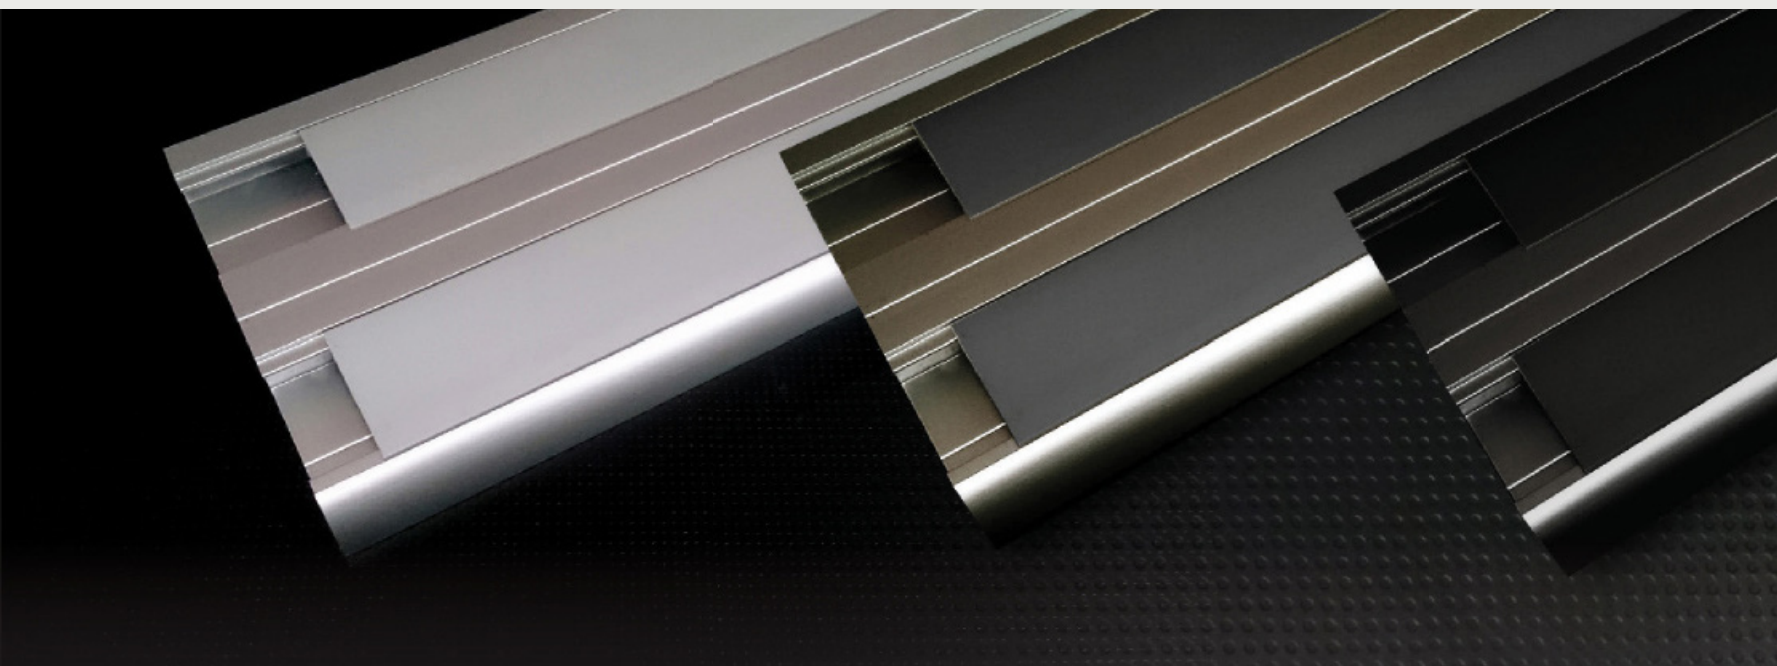

SNA-52k(K-1)
สีอลูมิเนียมยางดำ

SNA-52k(K-1)
สีอลูมิเนียมยางเทา

SNA-52k(K-1)
สีอลูมิเนียมยางน้ำตาล

SNA-52k(K-1):

Skirting Series

บัวเชิงผนัง

บัวเชิงผนังแบบ Aluminium ผลิตจากอลูมิเนียมชุบอีพ็อกซีคุณภาพสูงทั้งชิ้น เพิ่มลูกเล่นด้วยแถบพีวีซี 2 แถบ พร้อมอุปกรณ์เข้ามุมที่เข้าชุดกันเป็นระเบียบเรียบร้อย ปลอดภัย สวยงามโดดเด่น ทุกมุมมอง เหมาะสำหรับบ้าน สำนักงานที่ต้องการความทันสมัย