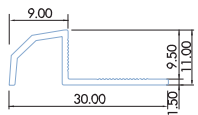

CTG-70
สีขาว

M CTG-80 เหมาะสำหรับกระเบื้องขนาด:
12"x24" / 8"x16" / 10"x16" / 16"x16"

CTG-80
สีขาว

แบบโค้ง 3 มิติเงา (CTD) (mm.)

M CTD-80 เหมาะสำหรับกระเบื้องขนาด:
12"x12" / 8"x16" / 10"x16" / 16"x16"

CTD-80
สีขาว

แบบเรียบด้าน (CTL) (mm.)

L CTL-100 เหมาะสำหรับกระเบื้องขนาด:
12"x24" / 24"x24"

CTL-100
สีขาว

แบบเหลี่ยมเงา (SQG) (mm.)

M SQG-100 เหมาะสำหรับกระเบื้องขนาด:
12"x12" / 8"x16" / 16"x16"

SQG-100
สีขาว

L SQG-120 เหมาะสำหรับกระเบื้องขนาด:
12"x24" / 24"x24"