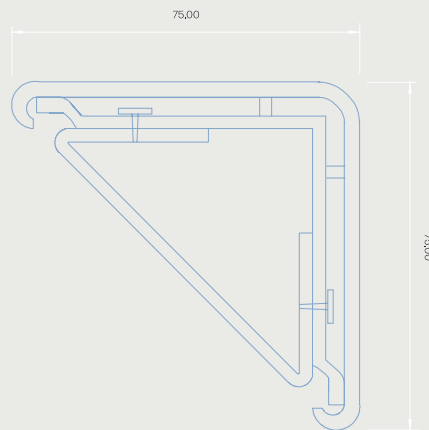

เส้นกันการกระแทกแบบฉาก (CBG) (mm.)

CBG-100 / กว้าง 100.00 / ยาว 1.05 ม. PVC

คุณสมบัติเด่น: เส้นรับแรงกระแทกยืดหยุ่นพิเศษขนาด 12 มม. (1 เส้น)

สีสินค้า

ครีม

ม่วงแดง

เทา

CBG-100:

Corner Guard

เส้นกันการกระแทกมุมเสา มุมผนัง

เส้นกันการกระแทกมุมเสา มุมผนัง (CG) (mm.)

CG-25 / กว้าง 25.00 / ยาว 3.60 ม. / สีครีม

CG-45 / กว้าง 45.00 / ยาว 3.60 ม. / สีขาว

CG-50 / กว้าง 50.00 / ยาว 3.60 ม.

CG-75 / กว้าง 75.00 / ยาว 3.60 ม.