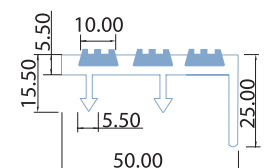

จุกบันไดอลูมิเนียม (SNA)

(mm.)

SNA-40 / กว้าง 40.00 / สูง 20.00
ความยาว 1.20 / 1.50 / 2.00 / 4.00 เมตร

SNA-52 / กว้าง 50.00 / สูง 20.00
ความยาว 1.20 / 1.50 / 2.00 / 4.00 เมตร

**จุกบันไดอลูมิเนียม
แบบเสริมยาง (SNA-52K(K-1))**

(mm.)

SNA-52k(K-1) / กว้าง 50.00 / สูง 25.00
ความยาว 2.00 / 4.00 / 6.00 เมตร

สียาง

ดำ

เทา

น้ำตาล

SNA-52k(K-1):