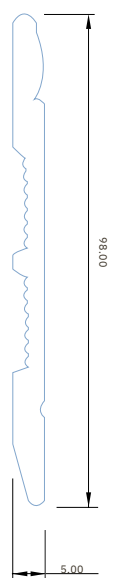

แบบPVC (SKF)

(mm.)

SKF-10A / กว้าง 10.00 / สูง 100.00
ความยาว 2.00 / 4.00 เมตร

SKF-10B / กว้าง 5.00 / สูง 98.00
ความยาว 2.00 / 4.00 เมตร

Skirting Series Dimension (mm.)

SKF-10A:

SKF-10B: