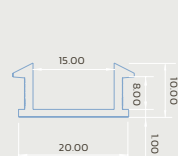

GJ-30 / กว้าง 30.00 / สูง 13.00 mm.

ความยาว : 2.00 เมตร

GJ-06:

GJ-10:

GJ-15:

GJ-20:

GJ-25:

GJ-30: