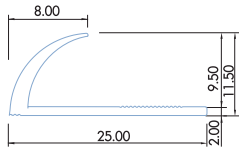

แบบโค้งด้าน (CT) (mm.)

M CT-95 เหมาะสำหรับกระเบื้องขนาด:
112"x24" / 8"x16" / 10"x16" / 16"x16"