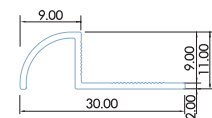

CT-95
สีขาว

L CT-12 เหมาะสำหรับกระเบื้องขนาด:
12"x24" / 24"x24"

CT-12
สีขาว

แบบโค้งเงา (CTG) (mm.)

L CTG-12 เหมาะสำหรับกระเบื้องขนาด:
12"x24" / 24"x24"

CTG-12
สีขาว

แบบโค้งสันฉากเงา (CTM) (mm.)

M CTM-80 เหมาะสำหรับกระเบื้องขนาด:
12"x12" / 8"x16" / 10"x16" /
16"x16"
ลายหินอ่อน