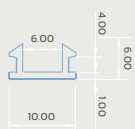

GROOVE JOINT : GJ รางเซาะร่อง

GJ-06 / กว้าง 6.00 / สูง 6.00 mm.

GJ-10 / กว้าง 10.00 / สูง 7.00 mm.

GJ-15 / กว้าง 15.00 / สูง 10.00 mm.

GJ-20 / กว้าง 20.00 / สูง 16.00 mm.

GJ-25 / กว้าง 25.00 / สูง 16.00 mm.

GJ-30 / กว้าง 30.00 / สูง 13.00 mm.

ความยาว : 2.00 เมตร

GJ-06: