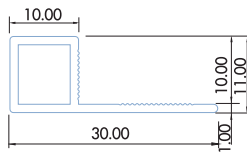

แบบเรียบด้าน (CTL) (mm.)

L CTL-100 เหมาะสำหรับกระเบื้องขนาด:
12"x24" / 24"x24"

CTL-100
สีขาว

แบบเหลี่ยมเงา (SQG) (mm.)

M SQG-100 เหมาะสำหรับกระเบื้องขนาด:
12"x12" / 8"x16" / 16"x16"

SQG-100
สีขาว

L SQG-120 เหมาะสำหรับกระเบื้องขนาด:
12"x24" / 24"x24"