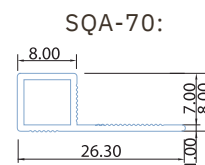

แบบเหลี่ยม (SQA) (mm.)

S SQA-70 เหมาะสำหรับกระเบื้องขนาด:
4"x4" / 8"x8" / 8"x10" / 8"x12"

M SQA-10 เหมาะสำหรับกระเบื้องขนาด:
12"x12" / 8"x16" / 10"x16" / 16"x16"

L SQA-13 เหมาะสำหรับกระเบื้องขนาด:
12"x24" / 24"x24"