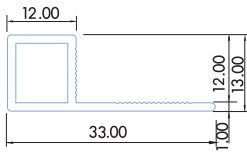

แบบเรียบด้าน (CTL) (mm.)

L CTL-100 เหมาะสำหรับกระเบื้องขนาด:
12"x24" / 24"x24"

CTL-100
สีขาว

แบบเหลี่ยมเงา (SQG) (mm.)

M SQG-100 เหมาะสำหรับกระเบื้องขนาด:
12"x12" / 8"x16" / 16"x16"

SQG-100
สีขาว

L SQG-120 เหมาะสำหรับกระเบื้องขนาด:
12"x24" / 24"x24"