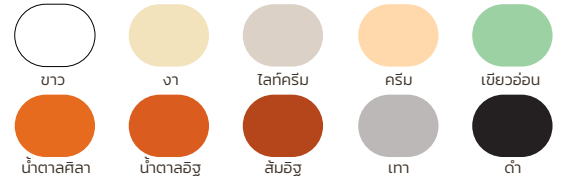

แบบโค้งสันฉากเงา (CTG) (mm.)

S CTG-70 เหมาะสำหรับกระเบื้องขนาด:
4"x4" / 8"x8" / 8"x10" / 8"x12"

M CTG-80 เหมาะสำหรับกระเบื้องขนาด:
12"x24" / 8"x16" / 10"x16" / 16"x16"

แบบโค้ง 3 มิติเงา (CTD) (mm.)

M CTD-80 เหมาะสำหรับกระเบื้องขนาด:
12"x12" / 8"x16" / 10"x16" / 16"x16"