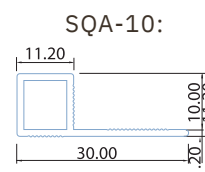

แบบเหลี่ยม (SQA) (mm.)

S SQA-70 เหมาะสำหรับกระเบื้องขนาด:
4"x4" / 8"x8" / 8"x10" / 8"x12"

M SQA-10 เหมาะสำหรับกระเบื้องขนาด:
12"x12" / 8"x16" / 10"x16" / 16"x16"

L SQA-13 เหมาะสำหรับกระเบื้องขนาด:
12"x24" / 24"x24"