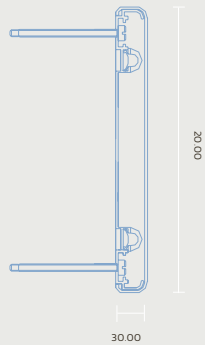

BBG-150:

BBG-200:

ขอบกันการกระแทก (BBG) Aluminium (mm.)

BBG-150 / กว้าง 30.00 / สูง 150.00 / ยาว 3 ม.

คุณสมบัติเด่น: เส้นรับแรงกระแทกยึดหยุ่นพิเศษขนาด 12 มม. (1 เส้น)

BBG-200 / กว้าง 30.00 / สูง 200.00 / ยาว 3 ม.