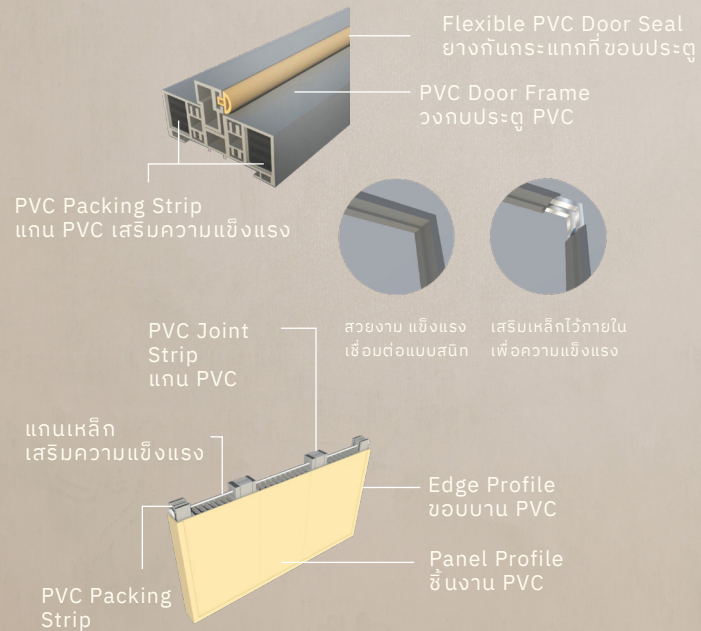

ส่วนประกอบวงกบประตู Kaiser