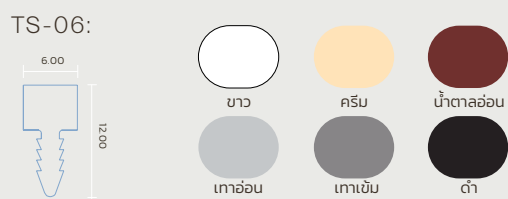

แบบPVC (SKF)

(mm.)

SKF-10A / กว้าง 10.00 / สูง 100.00
ความยาว 2.00 / 4.00 เมตร

SKF-10B / กว้าง 5.00 / สูง 98.00
ความยาว 2.00 / 4.00 เมตร

บัวเชิงผนัง PVC
สีขาว
SKF-10A

Skirting Series Dimension (mm.)

SKF-10A:

SKF-10B:

SKF-10A
สีน้ำตาลอ่อน

SKF-10B
สีครีม

Plaster Work Trim PVC

ผลิตภัณฑ์พีวีซีสำหรับงานปูน

TERRAZO STRIPE : TS เส้นแบ่งพื้นหินขัด
ความยาว : 2.00 เมตร

TS-05 / กว้าง 5.00 / สูง 12.00 mm.

TS-06 / กว้าง 6.00 / สูง 12.00 mm.