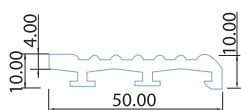

ติดตั้งภายนอก (SN-45)

SN-45 ความยาว (เมตร):
1.20, 1.50, 2.00, 2.40, 2.50, 4.00, 4.50

SN-45
สีขาว

ติดตั้งภายใน (SN-50)

SN-50 ความยาว (เมตร):
1.20, 1.50, 2.00, 2.40, 2.50, 4.00, 4.50

SN-50
สีขาว

ติดตั้งทั่วไป (SN-52)