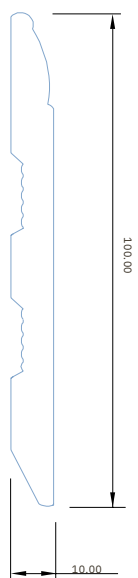

แบบPVC (SKF)

(mm.)

SKF-10A / กว้าง 10.00 / สูง 100.00
ความยาว 2.00 / 4.00 เมตร

SKF-10B / กว้าง 5.00 / สูง 98.00
ความยาว 2.00 / 4.00 เมตร

บัวเชิงผนัง PVC
สีขาว
SKF-10A

Skirting Series Dimension (mm.)

SKF-10A:

TS-10 / กว้าง 10.00 / สูง 15.00 mm.

CORNER RULER : CRV เชื่อมจับมุมเสา
ความยาว : 2.50 เมตร

CRV-06 / กว้าง 28.00 / สูง 22.00 mm.

CRV-15 / กว้าง 30.00 / สูง 30.00 mm.

CRV-06
สีขาว

CRV-15
สีขาว

CRV-06:

CRV-15: