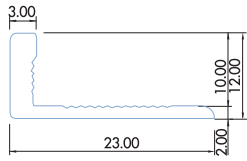

แบบเรียบด้าน (CTL) (mm.)

L CTL-100 เหมาะสำหรับกระเบื้องขนาด:
12"x24" / 24"x24"

CTL-100
สีขาว