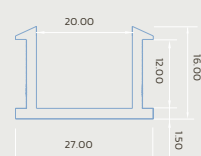

GJ-30 / กว้าง 30.00 / สูง 13.00 mm.

ความยาว : 2.00 เมตร

GJ-06:

GJ-10:

GJ-15:

GJ-20:

GJ-25:

GJ-30: