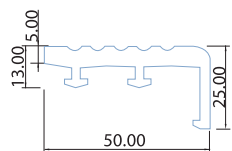

ติดตั้งทั่วไป (SN-52)

SN-52 ความยาว (เมตร):
1.20, 1.50, 2.00, 2.40, 2.50, 4.00, 4.50

SN-52
สีขาว