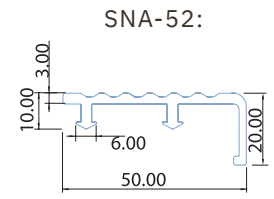

จุกบันไดอลูมิเนียม (SNA)

(mm.)

SNA-40 / กว้าง 40.00 / สูง 20.00
ความยาว 1.20 / 1.50 / 2.00 / 4.00 เมตร

SNA-52 / กว้าง 50.00 / สูง 20.00
ความยาว 1.20 / 1.50 / 2.00 / 4.00 เมตร

**จุกบันไดอลูมิเนียม
แบบเสริมยาง (SNA-52K(K-1))**

(mm.)

SNA-52k(K-1) / กว้าง 50.00 / สูง 25.00
ความยาว 2.00 / 4.00 / 6.00 เมตร

สียาง

ดำ

เทา

น้ำตาล

SNA-52k(K-1):