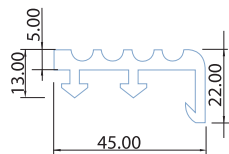

จุกบันไดพีวีซี (SN)

(mm.)

SN-45 / กว้าง 45.00 / สูง 22.00 /
เหมาะสำหรับใช้งานภายนอก

SN-50 / กว้าง 50.00 / สูง 10.00 /
เหมาะสำหรับใช้งานภายใน

SN-52 / กว้าง 50.00 / สูง 25.00 /
เหมาะสำหรับใช้งานทั่วไป

Product Details

ติดตั้งภายนอก (SN-45)

SN-45 ความยาว (เมตร):
1.20, 1.50, 2.00, 2.40, 2.50, 4.00, 4.50

SN-45
สีขาว

ติดตั้งภายใน (SN-50)

SN-50 ความยาว (เมตร):
1.20, 1.50, 2.00, 2.40, 2.50, 4.00, 4.50

SN-50
สีขาว

ติดตั้งทั่วไป (SN-52)