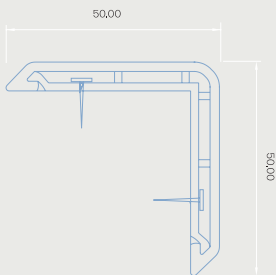

Corner Bumper Guard

เส้นกันการกระแทกแบบฉาก

คุณสมบัติเด่นของเส้นกันการกระแทกแบบฉากเส้นกันการกระแทกมุมเสา มุมผนัง

1. ปกป้องกำแพงจากการถูกชนกระแทกหรือขีดข่วน
2. ช่วยลดความเสียหายของผนัง และโครงสร้าง
3. ผิวหน้าผลิตจาก พีวีซี ไวนิล รีดขึ้นรูปชนิดมีลายในตัว (Textures) ตลอดเส้น แข็งแรงทนทาน ไม่บิดงอง่าย มีความหนาไม่ต่ำกว่า 2.00 mm.
4. ติดตั้งง่ายโดยอุปกรณ์ช่างทั่วไป

เส้นกันการกระแทกแบบฉาก (CBG) (mm.)

CBG-100 / กว้าง 100.00 / ยาว 1.05 ม. PVC

คุณสมบัติเด่น: เส้นรับแรงกระแทกยืดหยุ่นพิเศษขนาด 12 มม. (1 เส้น)

สีสินค้า

ครีม

ม่วงแดง

เทา

CBG-100:

Corner Guard

เส้นกันการกระแทกมุมเสา มุมผนัง

เส้นกันการกระแทกมุมเสา มุมผนัง (CG) (mm.)

CG-25 / กว้าง 25.00 / ยาว 3.60 ม. / สีครีม

CG-45 / กว้าง 45.00 / ยาว 3.60 ม. / สีขาว

CG-50 / กว้าง 50.00 / ยาว 3.60 ม.

CG-75 / กว้าง 75.00 / ยาว 3.60 ม.

สีสินค้า

ครีม

ม่วงแดง

เทา

CG-25:

CG-45:

CG-50:

CG-75: