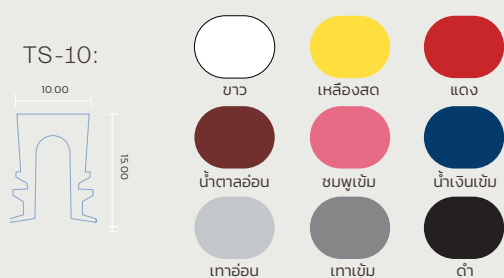

Plaster Work Trim PVC

ผลิตภัณฑ์พีวีซีสำหรับงานปูน

TERRAZO STRIPE : TS เส้นแบ่งพื้นหินขัด
ความยาว : 2.00 เมตร

TS-05 / กว้าง 5.00 / สูง 12.00 mm.

TS-06 / กว้าง 6.00 / สูง 12.00 mm.

TS-10 / กว้าง 10.00 / สูง 15.00 mm.

CORNER RULER : CRV เชื่อมจับมุมเสา
ความยาว : 2.50 เมตร

CRV-06 / กว้าง 28.00 / สูง 22.00 mm.

CRV-15 / กว้าง 30.00 / สูง 30.00 mm.

CRV-06
สีขาว

CRV-15
สีขาว

CRV-06:

CRV-15:

GROOVE JOINT : GJ รางเซาะร่อง

GJ-06 / กว้าง 6.00 / สูง 6.00 mm.

GJ-10 / กว้าง 10.00 / สูง 7.00 mm.

GJ-15 / กว้าง 15.00 / สูง 10.00 mm.

GJ-20 / กว้าง 20.00 / สูง 16.00 mm.

GJ-25 / กว้าง 25.00 / สูง 16.00 mm.

GJ-30 / กว้าง 30.00 / สูง 13.00 mm.

ความยาว : 2.00 เมตร

GJ-06:

GJ-10:

GJ-15:

GJ-20:

GJ-25:

GJ-30: