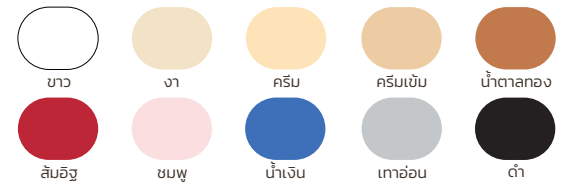

แบบเรียบด้าน (CTL) (mm.)

L CTL-100 เหมาะสำหรับกระเบื้องขนาด:
12"x24" / 24"x24"

แบบเหลี่ยมเงา (SQG) (mm.)

M SQG-100 เหมาะสำหรับกระเบื้องขนาด:
12"x12" / 8"x16" / 16"x16"

L SQG-120 เหมาะสำหรับกระเบื้องขนาด:
12"x24" / 24"x24"