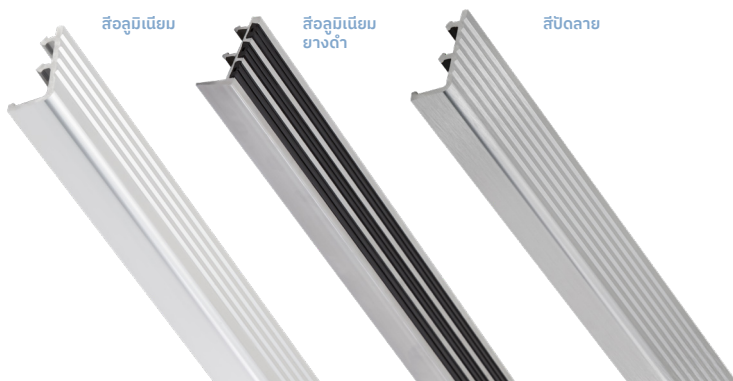

SNA-52k(K-1)
สีอลูมิเนียมยางดำ

SNA-52k(K-1)
สีอลูมิเนียมยางเทา

SNA-52k(K-1)
สีอลูมิเนียมยางน้ำตาล

SNA-52k(K-1):

Skirting Series

บัวเชิงผนัง

บัวเชิงผนังแบบ Aluminium ผลิตจากอลูมิเนียมชุบอีพ็อกซีคุณภาพสูงทั้งชิ้น เพิ่มลูกเล่นด้วยแถบพีวีซี 2 แถบ พร้อมอุปกรณ์เข้ามุมที่เข้าชุดกันเป็นระเบียบเรียบร้อย ปลอดภัย สวยงามโดดเด่น ทุกมุมมอง เหมาะสำหรับบ้าน สำนักงานที่ต้องการความทันสมัย