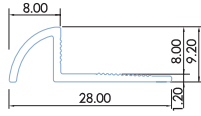

CTM-80
ลายหินอ่อน สีเทาอ่อน

L CTM-12 เหมาะสำหรับกระเบื้องขนาด:
4"x4" / 8"x8" / 8"x10" / 8"x12"

CTM-12
ลายหินอ่อน สีเทาอ่อน

แบบโค้งสันฉากเงา (CTG) (mm.)

S CTG-70 เหมาะสำหรับกระเบื้องขนาด:
4"x4" / 8"x8" / 8"x10" / 8"x12"