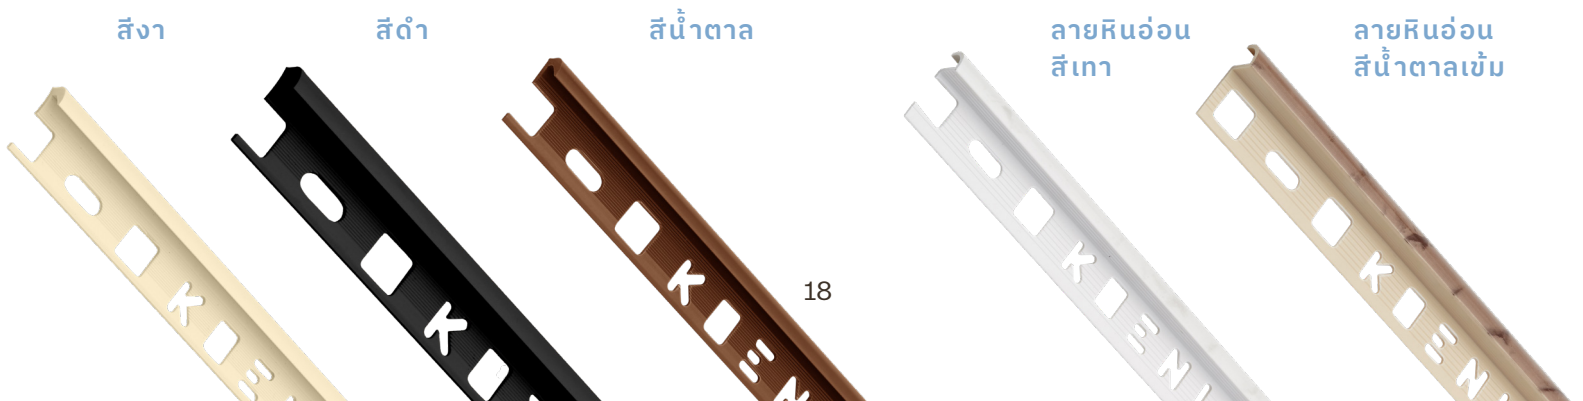

แบบเรียบด้าน (CTL) (mm.)

L CTL-100 เหมาะสำหรับกระเบื้องขนาด:
12"x24" / 24"x24"

CTL-100
สีขาว

แบบเหลี่ยมเงา (SQG) (mm.)

M SQG-100 เหมาะสำหรับกระเบื้องขนาด:
12"x12" / 8"x16" / 16"x16"

SQG-100
สีขาว

L SQG-120 เหมาะสำหรับกระเบื้องขนาด:
12"x24" / 24"x24"