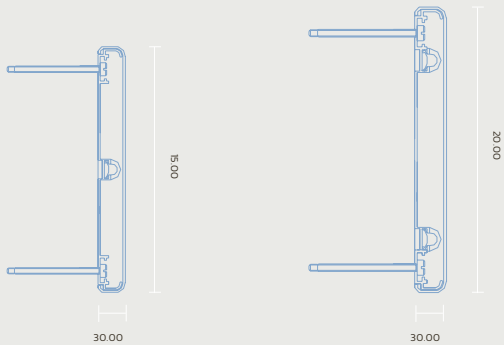

BBG-150:

BBG-200:

ขอบกันการกระแทก (BBG) Aluminium (mm.)

BBG-150 / กว้าง 30.00 / สูง 150.00 / ยาว 3 ม.

คุณสมบัติเด่น: เส้นรับแรงกระแทกยึดหยุ่นพิเศษขนาด 12 มม. (1 เส้น)

BBG-200 / กว้าง 30.00 / สูง 200.00 / ยาว 3 ม.