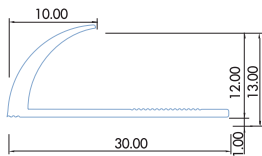

CT-95
สีขาว

L CT-12 เหมาะสำหรับกระเบื้องขนาด:
12"x24" / 24"x24"

CT-12
สีขาว

แบบโค้งเงา (CTG) (mm.)

L CTG-12 เหมาะสำหรับกระเบื้องขนาด:
12"x24" / 24"x24"

CTG-12
สีขาว

แบบโค้งสันฉากเงา (CTM) (mm.)

M CTM-80 เหมาะสำหรับกระเบื้องขนาด:
12"x12" / 8"x16" / 10"x16" /
16"x16"
ลายหินอ่อน