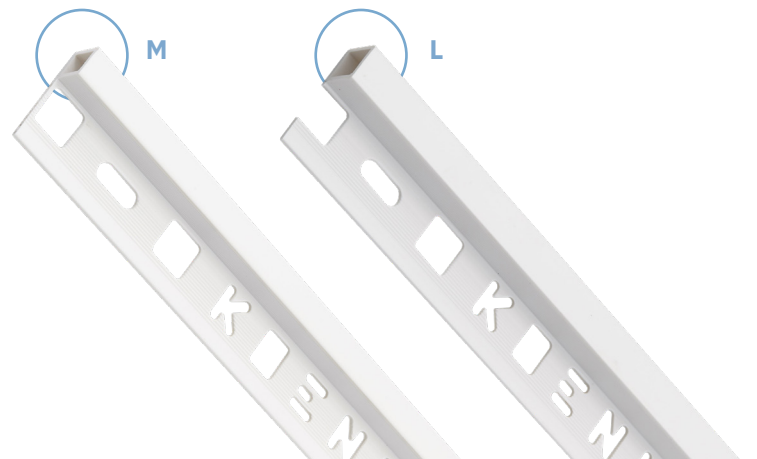

แบบเรียบด้าน (CTL) (mm.)

L CTL-100 เหมาะสำหรับกระเบื้องขนาด:
12"x24" / 24"x24"

แบบเหลี่ยมเงา (SQG) (mm.)

M SQG-100 เหมาะสำหรับกระเบื้องขนาด:
12"x12" / 8"x16" / 16"x16"

L SQG-120 เหมาะสำหรับกระเบื้องขนาด:
12"x24" / 24"x24"