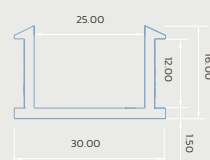

GJ-30 / กว้าง 30.00 / สูง 13.00 mm.

ความยาว : 2.00 เมตร

GJ-06:

GJ-10:

GJ-15:

GJ-20:

GJ-25:

GJ-30: