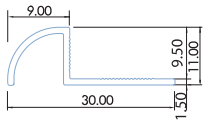

M CTG-80 เหมาะสำหรับกระเบื้องขนาด:
12"x24" / 8"x16" / 10"x16" / 16"x16"

CTG-80
สีขาว