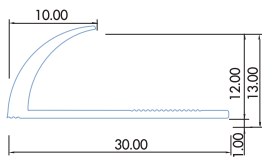

L CT-12 เหมาะสำหรับกระเบื้องขนาด:
12"x24" / 24"x24"