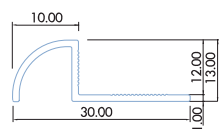

L CTM-12 เหมาะสำหรับกระเบื้องขนาด:
4"x4" / 8"x8" / 8"x10" / 8"x12"

CTM-12
ลายหินอ่อน สีเทาอ่อน