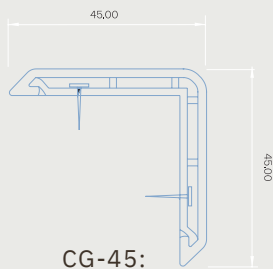

Corner Bumper Guard

เส้นกันการกระแทกแบบฉาก

คุณสมบัติเด่นของเส้นกันการกระแทกแบบฉากเส้นกันการกระแทกมุมเสา มุมผนัง

1. ปกป้องกำแพงจากการถูกชนกระแทกหรือขีดข่วน
2. ช่วยลดความเสียหายของผนัง และโครงสร้าง
3. ผิวหน้าผลิตจาก พีวีซี ไวนิล รีดขึ้นรูปชนิดมีลายในตัว (Textures) ตลอดเส้น แข็งแรงทนทาน ไม่บิดงอง่าย มีความหนาไม่ต่ำกว่า 2.00 mm.
4. ติดตั้งง่ายโดยอุปกรณ์ช่างทั่วไป

เส้นกันการกระแทกแบบฉาก (CBG) (mm.)

CBG-100 / กว้าง 100.00 / ยาว 1.05 ม. PVC

คุณสมบัติเด่น: เส้นรับแรงกระแทกยืดหยุ่นพิเศษขนาด 12 มม. (1 เส้น)

สีสินค้า

ครีม

ม่วงแดง

เทา

CBG-100:

Corner Guard

เส้นกันการกระแทกมุมเสา มุมผนัง

เส้นกันการกระแทกมุมเสา มุมผนัง (CG) (mm.)

CG-25 / กว้าง 25.00 / ยาว 3.60 ม. / สีครีม

CG-45 / กว้าง 45.00 / ยาว 3.60 ม. / สีขาว

CG-50 / กว้าง 50.00 / ยาว 3.60 ม.

CG-75 / กว้าง 75.00 / ยาว 3.60 ม.

สีสินค้า

ครีม

ม่วงแดง

เทา

CG-25:

CG-45:

CG-50:

CG-75: