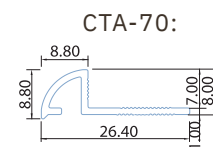

แบบโค้ง (CTA)

(mm.)

S CTA-70 เหมาะสำหรับกระเบื้องขนาด:
4"x4" / 8"x8" / 8"x10" / 8"x12"

M CTA-10 เหมาะสำหรับกระเบื้องขนาด:
12"x12" / 8"x16" / 10"x16" / 16"x16"

L CTA-13 เหมาะสำหรับกระเบื้องขนาด:
12"x24" / 24"x24"