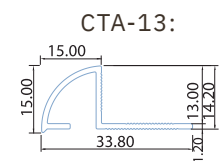

แบบโค้ง (CTA)

(mm.)

S CTA-70 เหมาะสำหรับกระเบื้องขนาด:
4"x4" / 8"x8" / 8"x10" / 8"x12"

M CTA-10 เหมาะสำหรับกระเบื้องขนาด:
12"x12" / 8"x16" / 10"x16" / 16"x16"

L CTA-13 เหมาะสำหรับกระเบื้องขนาด:
12"x24" / 24"x24"