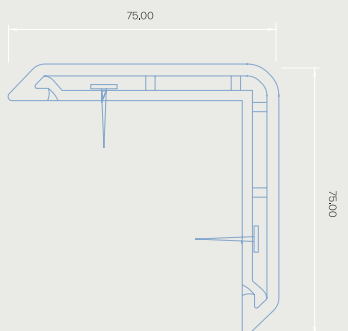

Corner Bumper Guard

เส้นกันการกระแทกแบบฉาก

คุณสมบัติเด่นของเส้นกันการกระแทกแบบฉากเส้นกันการกระแทกมุมเสา มุมผนัง

1. ปกป้องกำแพงจากการถูกชนกระแทกหรือขีดข่วน
2. ช่วยลดความเสียหายของผนัง และโครงสร้าง
3. ผิวหน้าผลิตจาก พีวีซี ไวนิล รีดขึ้นรูปชนิดมีลายในตัว (Textures) ตลอดเส้น แข็งแรงทนทาน ไม่บิดงอง่าย มีความหนาไม่ต่ำกว่า 2.00 mm.
4. ติดตั้งง่ายโดยอุปกรณ์ช่างทั่วไป

เส้นกันการกระแทกแบบฉาก (CBG) (mm.)

CBG-100 / กว้าง 100.00 / ยาว 1.05 ม. PVC

คุณสมบัติเด่น: เส้นรับแรงกระแทกยืดหยุ่นพิเศษขนาด 12 มม. (1 เส้น)

สีสินค้า

ครีม

ม่วงแดง

เทา

CBG-100:

Corner Guard

เส้นกันการกระแทกมุมเสา มุมผนัง

เส้นกันการกระแทกมุมเสา มุมผนัง (CG) (mm.)

CG-25 / กว้าง 25.00 / ยาว 3.60 ม. / สีครีม

CG-45 / กว้าง 45.00 / ยาว 3.60 ม. / สีขาว

CG-50 / กว้าง 50.00 / ยาว 3.60 ม.

CG-75 / กว้าง 75.00 / ยาว 3.60 ม.

สีสินค้า

ครีม

ม่วงแดง

เทา

CG-25:

CG-45:

CG-50:

CG-75: