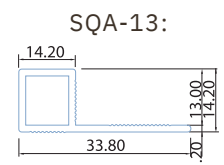

แบบเหลี่ยม (SQA) (mm.)

S SQA-70 เหมาะสำหรับกระเบื้องขนาด:
4"x4" / 8"x8" / 8"x10" / 8"x12"

M SQA-10 เหมาะสำหรับกระเบื้องขนาด:
12"x12" / 8"x16" / 10"x16" / 16"x16"

L SQA-13 เหมาะสำหรับกระเบื้องขนาด:
12"x24" / 24"x24"