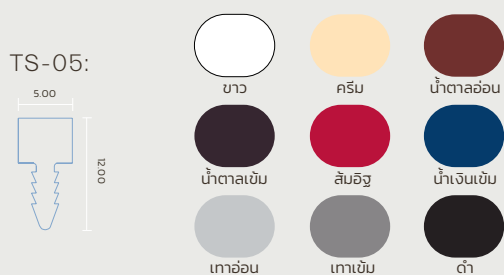

แบบPVC (SKF)

(mm.)

SKF-10A / กว้าง 10.00 / สูง 100.00
ความยาว 2.00 / 4.00 เมตร

SKF-10B / กว้าง 5.00 / สูง 98.00
ความยาว 2.00 / 4.00 เมตร

บัวเชิงผนัง PVC
สีขาว
SKF-10A

Skirting Series Dimension (mm.)

SKF-10A:

SKF-10B:

SKF-10A
สีน้ำตาลอ่อน

SKF-10B
สีครีม

Plaster Work Trim PVC

ผลิตภัณฑ์พีวีซีสำหรับงานปูน

TERRAZO STRIPE : TS เส้นแบ่งพื้นหินขัด
ความยาว : 2.00 เมตร

TS-05 / กว้าง 5.00 / สูง 12.00 mm.

TS-06 / กว้าง 6.00 / สูง 12.00 mm.