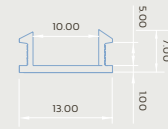

Plaster Work Trim PVC

ผลิตภัณฑ์พีวีซีสำหรับงานปูน

TERRAZO STRIPE : TS เส้นแบ่งพื้นหินขัด
ความยาว : 2.00 เมตร

TS-05 / กว้าง 5.00 / สูง 12.00 mm.

TS-06 / กว้าง 6.00 / สูง 12.00 mm.

TS-10 / กว้าง 10.00 / สูง 15.00 mm.

CORNER RULER : CRV เชื่อมจับมุมเสา
ความยาว : 2.50 เมตร

CRV-06 / กว้าง 28.00 / สูง 22.00 mm.

CRV-15 / กว้าง 30.00 / สูง 30.00 mm.

CRV-06
สีขาว

CRV-15
สีขาว

CRV-06:

CRV-15:

GROOVE JOINT : GJ รางเซาะร่อง

GJ-06 / กว้าง 6.00 / สูง 6.00 mm.

GJ-10 / กว้าง 10.00 / สูง 7.00 mm.

GJ-15 / กว้าง 15.00 / สูง 10.00 mm.

GJ-20 / กว้าง 20.00 / สูง 16.00 mm.

GJ-25 / กว้าง 25.00 / สูง 16.00 mm.

GJ-30 / กว้าง 30.00 / สูง 13.00 mm.

ความยาว : 2.00 เมตร

GJ-06:

GJ-10:

GJ-15:

GJ-20:

GJ-25:

GJ-30: