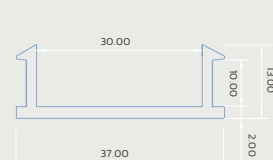

GJ-30 / กว้าง 30.00 / สูง 13.00 mm.

ความยาว : 2.00 เมตร

GJ-06:

GJ-10:

GJ-15:

GJ-20:

GJ-25:

GJ-30: