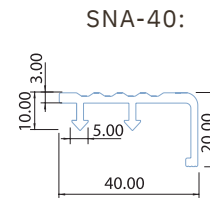

จุกบันไดอลูมิเนียม (SNA)

(mm.)

SNA-40 / กว้าง 40.00 / สูง 20.00
ความยาว 1.20 / 1.50 / 2.00 / 4.00 เมตร

SNA-52 / กว้าง 50.00 / สูง 20.00
ความยาว 1.20 / 1.50 / 2.00 / 4.00 เมตร

**จุกบันไดอลูมิเนียม
แบบเสริมยาง (SNA-52K(K-1))**

(mm.)

SNA-52k(K-1) / กว้าง 50.00 / สูง 25.00
ความยาว 2.00 / 4.00 / 6.00 เมตร

สียาง

ดำ

เทา

น้ำตาล

SNA-52k(K-1):