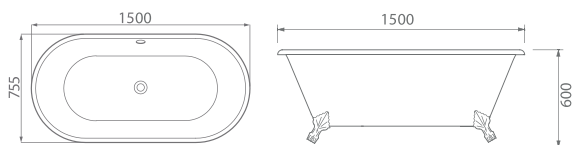

1600X800X580 mm.

1700X800X580 mm.

D-7005

Size : 1500X800X580 mm.
1700X800X580 mm.

D-7006

Size : 1700X850X580 mm.

D-7007

- Size : 1200X700X580 mm.
- 1300X700X580 mm.
- 1400X800X610 mm.
- 1500X800X580 mm.
- 1600X800X580 mm.
- 1700X820X580 mm.

Size : 1000X700X630 mm.

1100X700X630 mm.

1200X700X630 mm.

1300X700X630 mm.

D-7034

WITH SEAT

Size : 1100X750X620 mm.
1350X680X620 mm.

WITHOUT SEAT

Size : 1000X680X620 mm.
1100X750X620 mm.
1300X700X580 mm.

OAKWOOD RESIDENCE SUKHUMVIT 24

Bangkok, Thailand

บรรยากาศที่อยู่อาศัยกลางเมือง ตกแต่งห้องด้วยโทนสี
สบายตา หน้าต่างเต็มบานรับแสงธรรมชาติ ในส่วนของ
ห้องน้ำที่ให้ความสำคัญกับความเป็นส่วนตัว และคำนึง
ถึงการใช้งานที่สะดวกสบายในพื้นที่ที่มีจำกัด ทำให้อ่าง
อาบน้ำแบบฝังที่ถูกรัดขึ้นด้วยบานกระจกใสเป็นตัวเลือก
ที่ตอบโจทย์ในพื้นที่นี้ เพราะเหมือนเป็นเฟอร์นิเจอร์
ส่วนหนึ่งในห้องน้ำ ทำให้ดูสบายตา และยังเพิ่มทัศนียภาพ
ได้ดีอีกด้วย ทั้งยังมีอ่างล้างมือหินสังเคราะห์แบบสั่งทำ
พร้อมตู้ใต้อ่าง เพิ่มฟังก์ชันในการใช้งานให้มีความ
หลากหลาย สะดวกสบายมากยิ่งขึ้น

D-7035

Size : 1550X755X600 mm.

1700X790X600 mm.

D-7036

Size : 1700X760X800 mm.

D-7037

Size : 1800X900X600 mm.

D-7038