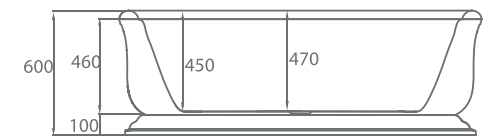

D-8063
 Size : 1800X800X660 mm.

D-8075
 Size : 1700X800X680 mm.

D-8318

Size : 1700X800X600 mm.

THE MUSTANG BLU

Bangkok

D-8078

Size : 1700X795X720 mm.