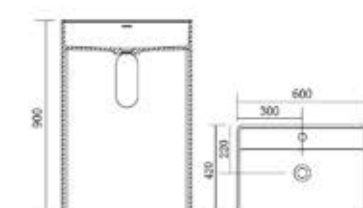

BT30275

Size 1000 X 650 X 730 mm.

BT11560

- Size A Dia. 1400 X 600 mm.
- Size B Dia. 1500 X 600 mm.
- Size C Dia. 1600 X 550 mm.
- Size D Dia. 1700 X 600 mm.
- Size E Dia. 1800 X 600 mm.
- Size F Dia. 1900 X 550 mm.

BA50003

Size Dia. 450 X 820 mm.

BA50005

Size A Dia. 400 X 820 mm.
Size B Dia. 450 X 830 mm.

BA50002

Size 400 X 400 X 820 mm.

BA50004

Size 450 X 450 X 830 mm.

BA50009

Size 600 X 420 X 820 mm.

BA50007

Size 550 X 420 X 880 mm.

BA50101

Size 420 X 320 X 800 mm.

BA50107

Size Dia. 450 X 830 mm.

BA50022

Size 600 X 400 X 900 mm.

BA50027

Size 600 X 420 X 830 mm.

BA50059

Size 450 X 450 X 830 mm.

BA50090

Size Dia. 545 X 900 mm.