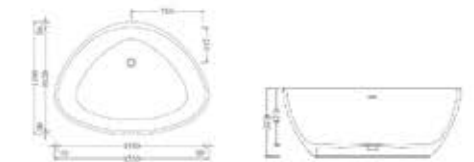

BT6130

Size A 1780 X 870 X 560 mm.
Size B 1815 X 825 X 560 mm.
Size C 2000 X 1050 X 550 mm.

BT6127

Size 1700 X 1080 X 580 mm.

BT6139

Size A 1600 X 750 X 550 mm.
Size B 1700 X 790 X 580 mm.
Size C 1800 X 930 X 560 mm.

BT6119 with support

Size A 1600 X 700 X 560 mm.
Size B 1700 X 700 X 560 mm.

BT6157

Size 1600 X 800 X 580 mm.

BT6074

Size A 1630 X 850 X 640 mm.
Size B 1800 X 850 X 640 mm.

BT6078

Size 1660 X 840 X 650 mm.

BT30002

Size 1900 X 1000 X 580 mm.

BT62007

Size 1500 X 1100 X 570 mm.

BT30014

Size 1700 X 900 X 650 mm.

BT30007

Size 1800 X 900 X 665 mm.