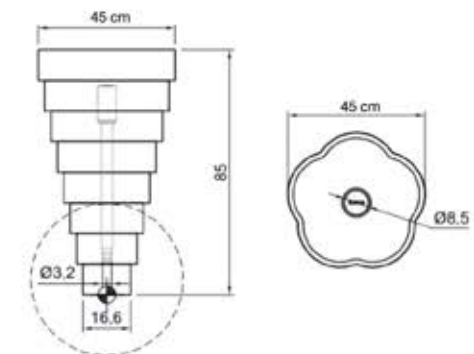

Size A 1650 X 800 X 600 mm.
Size B 1700 X 780 X 560 mm.

BT11811

Size A 1790 X 1065 X 480 mm.
Size B 1890 X 1095 X 560 mm.

BT11671

Size A 1500 X 800 X 600 mm.
Size B 1600 X 700 X 550 mm.

BT11785

Size A 1500 X 750 X 540 mm.
Size B 1650 X 800 X 540 mm.
Size C 1700 X 850 X 530 mm.
Size D 1800 X 850 X 570 mm.

Size Dia. 580 X 830 mm.

BA50079

Size Dia. 560 X 810 mm.

BA45089

Size Dia. 450 X 850 mm.

BA44085

Size Dia. 400 X 850 mm.

BA1318

Size Dia. 500 X 850 mm.

BA1320

Size Dia. 450 X 800 mm.

BA1319

Size Dia. 495 X 850 mm.

BA5040

Size Dia. 450 X 850 mm.

ELEGANCE

AESTHETICS

BA6045
Size Dia. 450 X 850 mm.

WASH BASIN

อ่างล้างหน้าวางบนเคาน์เตอร์

BA30012
Size 600 X 450 X 150 mm.

BA30009
Size 600 X 400 X 112 mm.

BA30015
Size 550 X 370 X 130 mm.

BA30012
Size 600 X 450 X 150 mm.