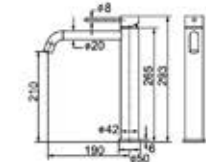

FA10001C
chrome