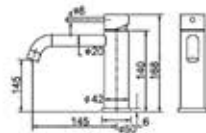

FA10003C
chrome