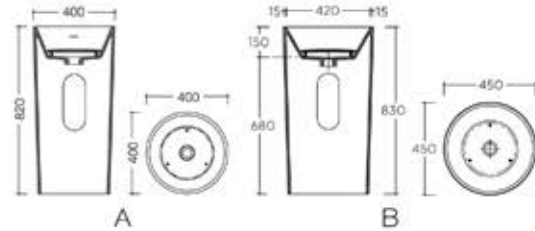

BT30275

Size 1000 X 650 X 730 mm.

BT11560

- Size A Dia. 1400 X 600 mm.
- Size B Dia. 1500 X 600 mm.
- Size C Dia. 1600 X 550 mm.
- Size D Dia. 1700 X 600 mm.
- Size E Dia. 1800 X 600 mm.
- Size F Dia. 1900 X 550 mm.

BA50003

Size Dia. 450 X 820 mm.

BA50005

Size A Dia. 400 X 820 mm.
Size B Dia. 450 X 830 mm.

BA50002

Size 400 X 400 X 820 mm.

BA50004

Size 450 X 450 X 830 mm.