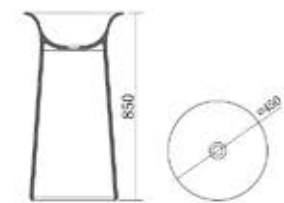

Size Dia. 580 X 830 mm.

BA50079

Size Dia. 560 X 810 mm.

BA45089

Size Dia. 450 X 850 mm.

BA44085

Size Dia. 400 X 850 mm.

BA1318

Size Dia. 500 X 850 mm.

BA1320

Size Dia. 450 X 800 mm.

BA1319

Size Dia. 495 X 850 mm.

BA5040

Size Dia. 450 X 850 mm.

ELEGANCE

AESTHETICS

BA6045
Size Dia. 450 X 850 mm.

WASH BASIN

อ่างล้างหน้าวางบนเคาน์เตอร์

BA30012
Size 600 X 450 X 150 mm.

BA30009
Size 600 X 400 X 112 mm.

BA30015
Size 550 X 370 X 130 mm.

BA30012
Size 600 X 450 X 150 mm.