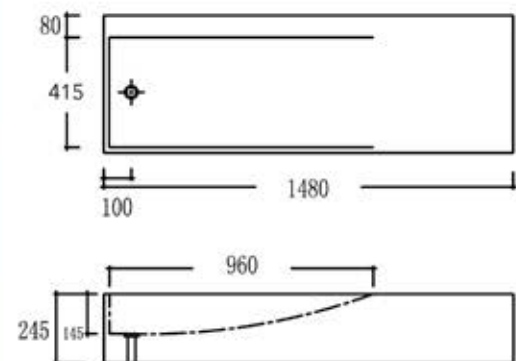

Size 1480 X 495 X 245 mm.