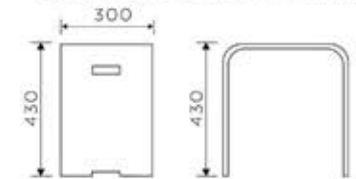

BATHROOM FURNITURES

เฟอร์นิเจอร์ห้องน้ำ

AS20001
Size 500 X 310 X 690 mm.

AS20002
Size 420 X 230 X 430 mm.

AS20003
Size 400 X 300 X 430 mm.

AS20001
Size 500 X 310 X 690 mm.

AS20008
Size 300 X 360 X 430 mm.

EARTH TOUCHED