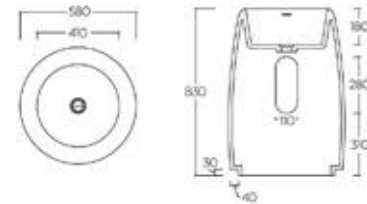

Size Dia. 580 X 830 mm.

BA50079