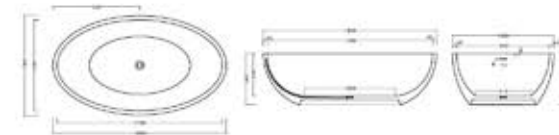

BT10001

Size A Dia. 1350 X 455 mm.

Size B Dia. 1500 X 515 mm.

BATHTUB

อ่างอาบน้ำหินสังเคราะห์

BT11782

Size A 1700 X 800 X 600 mm.
Size B 1800 X 800 X 560 mm.

BT11681

Size A 1650 X 800 X 600 mm.
Size B 1700 X 780 X 560 mm.

BT11811

Size A 1790 X 1065 X 480 mm.
Size B 1890 X 1095 X 560 mm.

BT11671

Size A 1500 X 800 X 600 mm.
Size B 1600 X 700 X 550 mm.

BT11785

Size A 1500 X 750 X 540 mm.
Size B 1650 X 800 X 540 mm.
Size C 1700 X 850 X 530 mm.
Size D 1800 X 850 X 570 mm.

BT60040

Size 1800 X 880 X 520 mm.

BT30003

Size A 1600 X 760 X 550 mm.
Size B 1700 X 730 X 580 mm.
Size C 1800 X 800 X 600 mm.

BT20101

Size 1850 X 950 X 550 mm.

BT30001

Size 1800 X 800 X 580 mm.