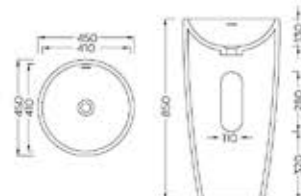

BA50063

Size Dia. 460 X 850 mm.

BA50075

Size Dia. 500 X 870 mm.

BA50017

Size Dia. 504 X 900 mm.

BA50008

Size 530 X 530 X 850 mm.

BA50116

Size 400 X 400 X 400 mm.

BA50017

Size Dia. 504 X 900 mm.

ASHLEY HOTEL BKK, SUKHUMVIT 53

BA50092

Size 450 X 450 X 900 mm.

BA50083

Size Dia. 580 X 830 mm.

BA50079

Size Dia. 560 X 810 mm.

BA45089

Size Dia. 450 X 850 mm.

BA44085

Size Dia. 400 X 850 mm.

BA1318

Size Dia. 500 X 850 mm.

BA1320

Size Dia. 450 X 800 mm.

BA1319

Size Dia. 495 X 850 mm.

BA5040

Size Dia. 450 X 850 mm.

ELEGANCE