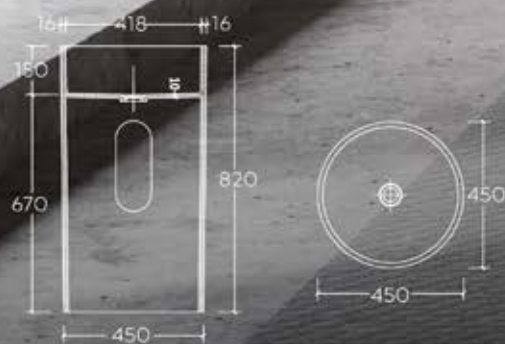

BA50003

Size Dia. 450 X 820 mm.