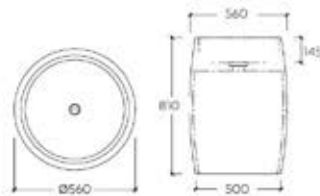

BA50063

Size Dia. 460 X 850 mm.

BA50075

Size Dia. 500 X 870 mm.

BA50017

Size Dia. 504 X 900 mm.

BA50008

Size 530 X 530 X 850 mm.

BA50116

Size 400 X 400 X 400 mm.

BA50017

Size Dia. 504 X 900 mm.

ASHLEY HOTEL BKK, SUKHUMVIT 53

BA50092

Size 450 X 450 X 900 mm.

BA50083

Size Dia. 580 X 830 mm.

BA50079

Size Dia. 560 X 810 mm.

BA45089

Size Dia. 450 X 850 mm.

BA44085

Size Dia. 400 X 850 mm.

BA1318