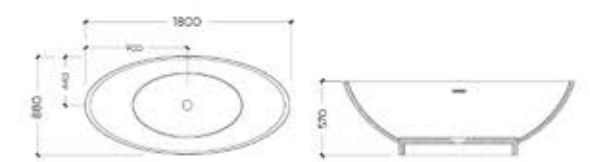

BT30027

Size A 1500 X 860 X 650 mm.
Size B 1700 X 860 X 650 mm.

BT30039

Size A 1500 X 800 X 600 mm.
Size B 1550 X 800 X 600 mm.

BT40005

Size 1800 X 800 X 635 mm.

BT40006

Size 1850 X 900 X 600 mm.

BT10007

Size 1600 X 1585 X 750 mm.

BT10013

Size Dia. 1200 X 600 mm.

BT30032

Size A 1700 X 800 X 600 mm.
Size B 1800 X 1150 X 600 mm.

BT62006

Size A Dia. 1200 X 560 mm.
Size B Dia. 1250 X 580 mm.
Size C Dia. 1300 X 600 mm.
Size D Dia. 1350 X 600 mm.

BT30058

Size A 1590 X 873 X 560 mm.
Size B 1790 X 895 X 705 mm.
Size C 2000 X 1100 X 710 mm.

BT60039

Size 1800 X 880 X 570 mm.

BT11584

Size 1500 X 840 X 650 mm.

BT11888

Size 1800 X 800 X 600 mm.