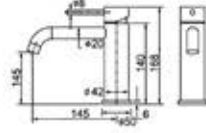

FA10003B
black