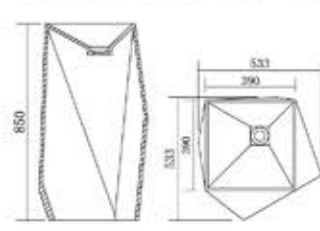

BT30275

Size 1000 X 650 X 730 mm.

BT11560

- Size A Dia. 1400 X 600 mm.
- Size B Dia. 1500 X 600 mm.
- Size C Dia. 1600 X 550 mm.
- Size D Dia. 1700 X 600 mm.
- Size E Dia. 1800 X 600 mm.
- Size F Dia. 1900 X 550 mm.

BA50022

Size 600 X 400 X 900 mm.

BA50027

Size 600 X 420 X 830 mm.

BA50059

Size 450 X 450 X 830 mm.

BA50090

Size Dia. 545 X 900 mm.

BA50063

Size Dia. 460 X 850 mm.

BA50075

Size Dia. 500 X 870 mm.

BA50017

Size Dia. 504 X 900 mm.

BA50008

Size 530 X 530 X 850 mm.

BA50116

Size 400 X 400 X 400 mm.

BA50017

Size Dia. 504 X 900 mm.

ASHLEY HOTEL BKK, SUKHUMVIT 53

BA50092

Size 450 X 450 X 900 mm.

BA50083