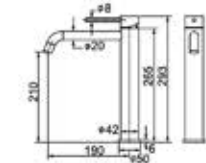

FA10001B
black