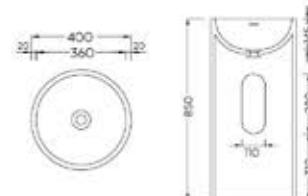

BA50063

Size Dia. 460 X 850 mm.

BA50075

Size Dia. 500 X 870 mm.

BA50017

Size Dia. 504 X 900 mm.

BA50008

Size 530 X 530 X 850 mm.

BA50116

Size 400 X 400 X 400 mm.

BA50017

Size Dia. 504 X 900 mm.

ASHLEY HOTEL BKK, SUKHUMVIT 53

BA50092

Size 450 X 450 X 900 mm.

BA50083

Size Dia. 580 X 830 mm.

BA50079

Size Dia. 560 X 810 mm.

BA45089

Size Dia. 450 X 850 mm.

BA44085

Size Dia. 400 X 850 mm.

BA1318

Size Dia. 500 X 850 mm.

BA1320

Size Dia. 450 X 800 mm.

BA1319

Size Dia. 495 X 850 mm.

BA5040

Size Dia. 450 X 850 mm.

ELEGANCE