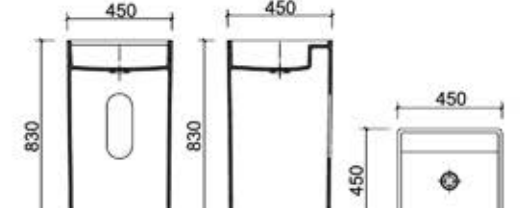

BA50009

Size 600 X 420 X 820 mm.

BA50007

Size 550 X 420 X 880 mm.

BA50101

Size 420 X 320 X 800 mm.

BA50107

Size Dia. 450 X 830 mm.

BA50022

Size 600 X 400 X 900 mm.

BA50027

Size 600 X 420 X 830 mm.

BA50059

Size 450 X 450 X 830 mm.

BA50090

Size Dia. 545 X 900 mm.

BA50063

Size Dia. 460 X 850 mm.

BA50075

Size Dia. 500 X 870 mm.

BA50017

Size Dia. 504 X 900 mm.

BA50008

Size 530 X 530 X 850 mm.

BA50116

Size 400 X 400 X 400 mm.

BA50017

Size Dia. 504 X 900 mm.

ASHLEY HOTEL BKK, SUKHUMVIT 53

BA50092

Size 450 X 450 X 900 mm.

BA50083