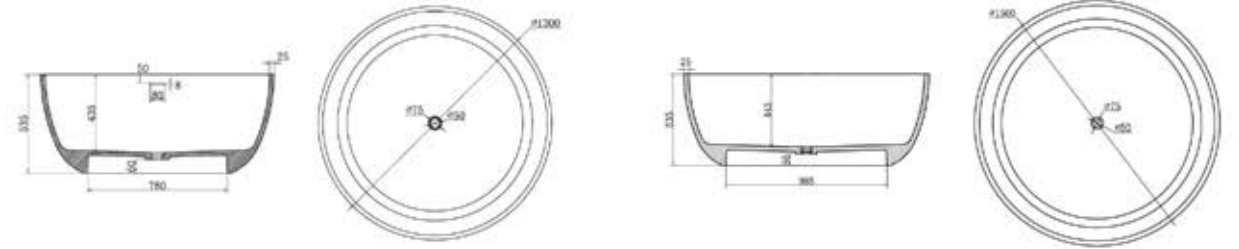

BT11850

Size Dia. 1800 X 500 mm.

BT62005

with handle grab bar
Size 1800 X 850 X 550 mm.

BT60062

Size A 1500 X 800 X 520 mm.

Size B 1600 X 800 X 520 mm.

Size C 1700 X 800 X 610 mm.

Size D 1800 X 800 X 540 mm.

BT30104

Size 1700 X 700 X 600 mm.

BT30098

Size A 1600 X 750 X 580 mm.
Size B 1700 X 800 X 605 mm.
Size C 1800 X 800 X 605 mm.

BT60017

Size 1800 X 930 X 540 mm.

BT60018

Size 1800 X 1000 X 540 mm.

BT6063

Size A Dia. 1300 X 535 mm.

Size B Dia. 1500 X 535 mm.

BT6182

Size 1700 X 800 X 580 mm.

BT6097

Size 1750 X 700 X 715 mm.