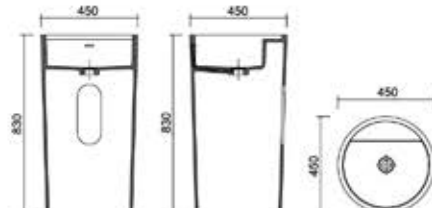

BT30275

Size 1000 X 650 X 730 mm.

BT11560

- Size A Dia. 1400 X 600 mm.
- Size B Dia. 1500 X 600 mm.
- Size C Dia. 1600 X 550 mm.
- Size D Dia. 1700 X 600 mm.
- Size E Dia. 1800 X 600 mm.
- Size F Dia. 1900 X 550 mm.

BA50003

Size Dia. 450 X 820 mm.

BA50005

Size A Dia. 400 X 820 mm.
Size B Dia. 450 X 830 mm.

BA50002

Size 400 X 400 X 820 mm.

BA50004

Size 450 X 450 X 830 mm.

BA50009

Size 600 X 420 X 820 mm.

BA50007

Size 550 X 420 X 880 mm.

BA50101

Size 420 X 320 X 800 mm.

BA50107

Size Dia. 450 X 830 mm.

BA50022

Size 600 X 400 X 900 mm.

BA50027

Size 600 X 420 X 830 mm.

BA50059

Size 450 X 450 X 830 mm.

BA50090

Size Dia. 545 X 900 mm.