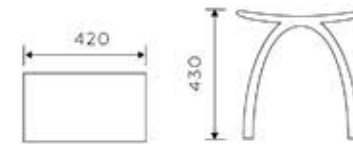

BATHROOM FURNITURES

เฟอร์นิเจอร์ห้องน้ำ

AS20001
Size 500 X 310 X 690 mm.

AS20002
Size 420 X 230 X 430 mm.

AS20003
Size 400 X 300 X 430 mm.

AS20001
Size 500 X 310 X 690 mm.

AS20008
Size 300 X 360 X 430 mm.

EARTH TOUCHED