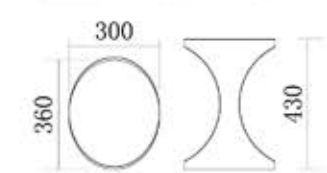

BATHROOM FURNITURES

เฟอร์นิเจอร์ห้องน้ำ

AS20001
Size 500 X 310 X 690 mm.

AS20002
Size 420 X 230 X 430 mm.

AS20003
Size 400 X 300 X 430 mm.

AS20001
Size 500 X 310 X 690 mm.

AS20008
Size 300 X 360 X 430 mm.

EARTH TOUCHED