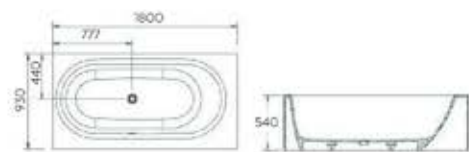

BT11784

Size 1700 X 800 X 580 mm.

BT11755

Size 1700 X 800 X 550 mm.

BT11413

Size A 1420 X 1350 X 600 mm.
Size B 1600 X 1450 X 650 mm.
Size C 1800 X 1300 X 650 mm.

BT11780

Size A 1500 X 750 X 600 mm.
Size B 1700 X 750 X 600 mm.
Size C 1800 X 800 X 540 mm.

BT11850

Size Dia. 1800 X 500 mm.

BT62005

with handle grab bar
Size 1800 X 850 X 550 mm.

BT60062

Size A 1500 X 800 X 520 mm.

Size B 1600 X 800 X 520 mm.

Size C 1700 X 800 X 610 mm.

Size D 1800 X 800 X 540 mm.

BT30104

Size 1700 X 700 X 600 mm.

BT30098

Size A 1600 X 750 X 580 mm.
Size B 1700 X 800 X 605 mm.
Size C 1800 X 800 X 605 mm.

BT60017

Size 1800 X 930 X 540 mm.

BT60018

Size 1800 X 1000 X 540 mm.

BT6063

Size A Dia. 1300 X 535 mm.

Size B Dia. 1500 X 535 mm.

BT6182

Size 1700 X 800 X 580 mm.

BT6097

Size 1750 X 700 X 715 mm.