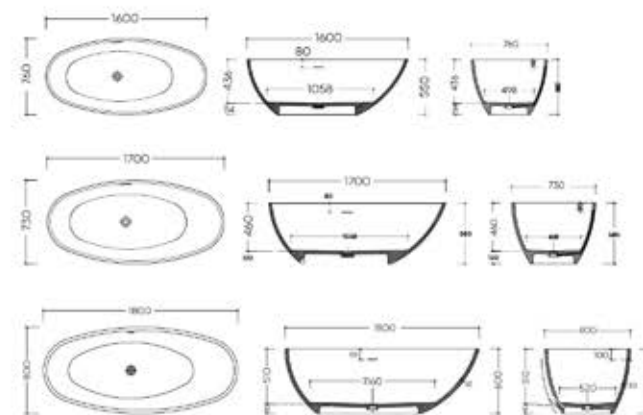

BT10001

Size A Dia. 1350 X 455 mm.

Size B Dia. 1500 X 515 mm.

BATHTUB

อ่างอาบน้ำหินสังเคราะห์

BT11782

Size A 1700 X 800 X 600 mm.
Size B 1800 X 800 X 560 mm.

BT11681

Size A 1650 X 800 X 600 mm.
Size B 1700 X 780 X 560 mm.

BT11811

Size A 1790 X 1065 X 480 mm.
Size B 1890 X 1095 X 560 mm.

BT11671

Size A 1500 X 800 X 600 mm.
Size B 1600 X 700 X 550 mm.

BT11785

Size A 1500 X 750 X 540 mm.
Size B 1650 X 800 X 540 mm.
Size C 1700 X 850 X 530 mm.
Size D 1800 X 850 X 570 mm.

BT60040

Size 1800 X 880 X 520 mm.

BT30003

Size A 1600 X 760 X 550 mm.
Size B 1700 X 730 X 580 mm.
Size C 1800 X 800 X 600 mm.

BT20101

Size 1850 X 950 X 550 mm.

BT30001

Size 1800 X 800 X 580 mm.

BT30027

Size A 1500 X 860 X 650 mm.
Size B 1700 X 860 X 650 mm.

BT30039

Size A 1500 X 800 X 600 mm.
Size B 1550 X 800 X 600 mm.

BT40005

Size 1800 X 800 X 635 mm.

BT40006

Size 1850 X 900 X 600 mm.