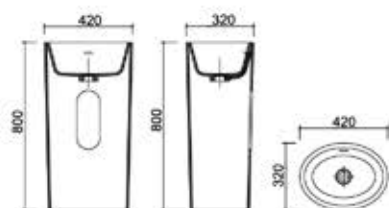

BT30275

Size 1000 X 650 X 730 mm.

BT11560

- Size A Dia. 1400 X 600 mm.
- Size B Dia. 1500 X 600 mm.
- Size C Dia. 1600 X 550 mm.
- Size D Dia. 1700 X 600 mm.
- Size E Dia. 1800 X 600 mm.
- Size F Dia. 1900 X 550 mm.

BA50003

Size Dia. 450 X 820 mm.

BA50005

Size A Dia. 400 X 820 mm.
Size B Dia. 450 X 830 mm.

BA50002

Size 400 X 400 X 820 mm.

BA50004

Size 450 X 450 X 830 mm.

BA50009

Size 600 X 420 X 820 mm.

BA50007

Size 550 X 420 X 880 mm.

BA50101

Size 420 X 320 X 800 mm.

BA50107

Size Dia. 450 X 830 mm.

BA50022

Size 600 X 400 X 900 mm.

BA50027

Size 600 X 420 X 830 mm.

BA50059

Size 450 X 450 X 830 mm.

BA50090

Size Dia. 545 X 900 mm.