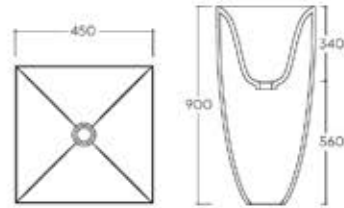

BT30275

Size 1000 X 650 X 730 mm.

BT11560

- Size A Dia. 1400 X 600 mm.
- Size B Dia. 1500 X 600 mm.
- Size C Dia. 1600 X 550 mm.
- Size D Dia. 1700 X 600 mm.
- Size E Dia. 1800 X 600 mm.
- Size F Dia. 1900 X 550 mm.

BA50063

Size Dia. 460 X 850 mm.

BA50075

Size Dia. 500 X 870 mm.

BA50017

Size Dia. 504 X 900 mm.

BA50008

Size 530 X 530 X 850 mm.

BA50116

Size 400 X 400 X 400 mm.

BA50017

Size Dia. 504 X 900 mm.

ASHLEY HOTEL BKK, SUKHUMVIT 53

BA50092

Size 450 X 450 X 900 mm.

BA50083

Size Dia. 580 X 830 mm.

BA50079

Size Dia. 560 X 810 mm.

BA45089

Size Dia. 450 X 850 mm.

BA44085

Size Dia. 400 X 850 mm.

BA1318