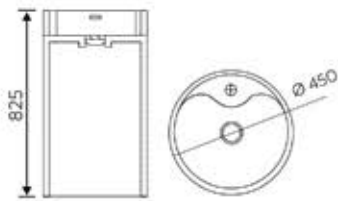

BT30275

Size 1000 X 650 X 730 mm.

BT11560

- Size A Dia. 1400 X 600 mm.
- Size B Dia. 1500 X 600 mm.
- Size C Dia. 1600 X 550 mm.
- Size D Dia. 1700 X 600 mm.
- Size E Dia. 1800 X 600 mm.
- Size F Dia. 1900 X 550 mm.

BA50003

Size Dia. 450 X 820 mm.

BA50005

Size A Dia. 400 X 820 mm.
Size B Dia. 450 X 830 mm.

BA50002

Size 400 X 400 X 820 mm.

BA50004

Size 450 X 450 X 830 mm.