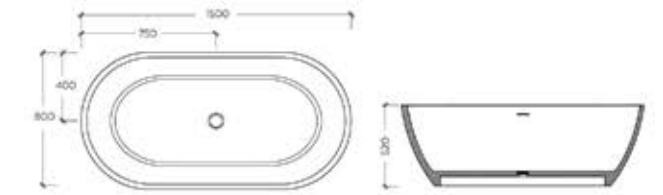

BT11784

Size 1700 X 800 X 580 mm.

BT11755

Size 1700 X 800 X 550 mm.

BT11413

Size A 1420 X 1350 X 600 mm.
Size B 1600 X 1450 X 650 mm.
Size C 1800 X 1300 X 650 mm.

BT11780

Size A 1500 X 750 X 600 mm.
Size B 1700 X 750 X 600 mm.
Size C 1800 X 800 X 540 mm.

BT11850

Size Dia. 1800 X 500 mm.

BT62005

with handle grab bar
Size 1800 X 850 X 550 mm.

BT60062

Size A 1500 X 800 X 520 mm.

Size B 1600 X 800 X 520 mm.

Size C 1700 X 800 X 610 mm.

Size D 1800 X 800 X 540 mm.

BT30104

Size 1700 X 700 X 600 mm.

BT30098

Size A 1600 X 750 X 580 mm.
Size B 1700 X 800 X 605 mm.
Size C 1800 X 800 X 605 mm.

BT60017

Size 1800 X 930 X 540 mm.

BT60018