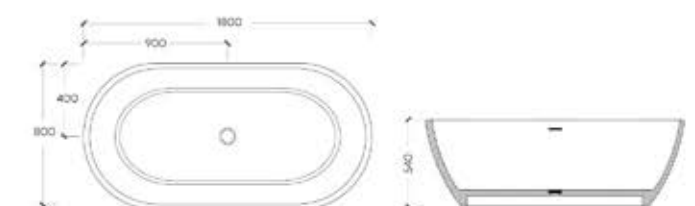

BT11784

Size 1700 X 800 X 580 mm.

BT11755

Size 1700 X 800 X 550 mm.

BT11413

Size A 1420 X 1350 X 600 mm.
Size B 1600 X 1450 X 650 mm.
Size C 1800 X 1300 X 650 mm.

BT11780

Size A 1500 X 750 X 600 mm.
Size B 1700 X 750 X 600 mm.
Size C 1800 X 800 X 540 mm.

BT11850

Size Dia. 1800 X 500 mm.

BT62005

with handle grab bar
Size 1800 X 850 X 550 mm.

BT60062

Size A 1500 X 800 X 520 mm.

Size B 1600 X 800 X 520 mm.

Size C 1700 X 800 X 610 mm.

Size D 1800 X 800 X 540 mm.

BT30104

Size 1700 X 700 X 600 mm.

BT30098

Size A 1600 X 750 X 580 mm.
Size B 1700 X 800 X 605 mm.
Size C 1800 X 800 X 605 mm.

BT60017

Size 1800 X 930 X 540 mm.

BT60018