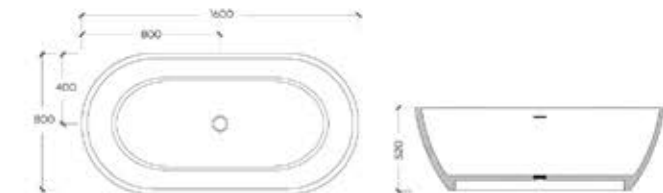

BT30058

Size A 1590 X 873 X 560 mm.
Size B 1790 X 895 X 705 mm.
Size C 2000 X 1100 X 710 mm.

BT60039

Size 1800 X 880 X 570 mm.

BT11584

Size 1500 X 840 X 650 mm.

BT11888

Size 1800 X 800 X 600 mm.

BT11784

Size 1700 X 800 X 580 mm.

BT11755

Size 1700 X 800 X 550 mm.

BT11413

Size A 1420 X 1350 X 600 mm.
Size B 1600 X 1450 X 650 mm.
Size C 1800 X 1300 X 650 mm.

BT11780

Size A 1500 X 750 X 600 mm.
Size B 1700 X 750 X 600 mm.
Size C 1800 X 800 X 540 mm.

BT11850

Size Dia. 1800 X 500 mm.

BT62005

with handle grab bar
Size 1800 X 850 X 550 mm.

BT60062

Size A 1500 X 800 X 520 mm.

Size B 1600 X 800 X 520 mm.

Size C 1700 X 800 X 610 mm.

Size D 1800 X 800 X 540 mm.

BT30104

Size 1700 X 700 X 600 mm.

BT30098

Size A 1600 X 750 X 580 mm.
Size B 1700 X 800 X 605 mm.
Size C 1800 X 800 X 605 mm.

BT60017

Size 1800 X 930 X 540 mm.

BT60018