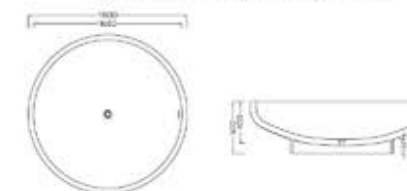

BT30058

Size A 1590 X 873 X 560 mm.
Size B 1790 X 895 X 705 mm.
Size C 2000 X 1100 X 710 mm.

BT60039

Size 1800 X 880 X 570 mm.

BT11584

Size 1500 X 840 X 650 mm.

BT11888

Size 1800 X 800 X 600 mm.

BT11784

Size 1700 X 800 X 580 mm.

BT11755

Size 1700 X 800 X 550 mm.

BT11413

Size A 1420 X 1350 X 600 mm.
Size B 1600 X 1450 X 650 mm.
Size C 1800 X 1300 X 650 mm.

BT11780

Size A 1500 X 750 X 600 mm.
Size B 1700 X 750 X 600 mm.
Size C 1800 X 800 X 540 mm.

BT11850

Size Dia. 1800 X 500 mm.

BT62005

with handle grab bar
Size 1800 X 850 X 550 mm.

BT60062

Size A 1500 X 800 X 520 mm.

Size B 1600 X 800 X 520 mm.

Size C 1700 X 800 X 610 mm.