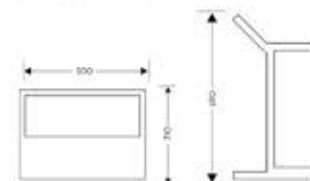

BATHROOM FURNITURES

เฟอร์นิเจอร์ห้องน้ำ

AS20001
Size 500 X 310 X 690 mm.

AS20002
Size 420 X 230 X 430 mm.

AS20003
Size 400 X 300 X 430 mm.

AS20001
Size 500 X 310 X 690 mm.

AS20008
Size 300 X 360 X 430 mm.

EARTH TOUCHED