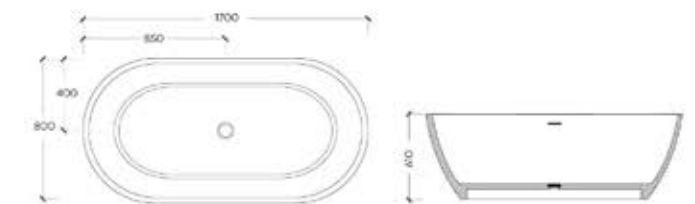

BT11784

Size 1700 X 800 X 580 mm.

BT11755

Size 1700 X 800 X 550 mm.

BT11413

Size A 1420 X 1350 X 600 mm.
Size B 1600 X 1450 X 650 mm.
Size C 1800 X 1300 X 650 mm.

BT11780

Size A 1500 X 750 X 600 mm.
Size B 1700 X 750 X 600 mm.
Size C 1800 X 800 X 540 mm.

BT11850

Size Dia. 1800 X 500 mm.

BT62005

with handle grab bar
Size 1800 X 850 X 550 mm.

BT60062

Size A 1500 X 800 X 520 mm.

Size B 1600 X 800 X 520 mm.

Size C 1700 X 800 X 610 mm.

Size D 1800 X 800 X 540 mm.

BT30104

Size 1700 X 700 X 600 mm.

BT30098

Size A 1600 X 750 X 580 mm.
Size B 1700 X 800 X 605 mm.
Size C 1800 X 800 X 605 mm.

BT60017

Size 1800 X 930 X 540 mm.

BT60018