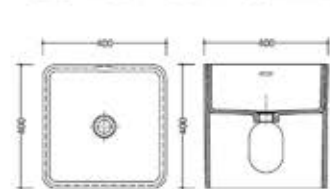

BA50022

Size 600 X 400 X 900 mm.

BA50027

Size 600 X 420 X 830 mm.

BA50059

Size 450 X 450 X 830 mm.

BA50090

Size Dia. 545 X 900 mm.

BA50063

Size Dia. 460 X 850 mm.

BA50075

Size Dia. 500 X 870 mm.

BA50017

Size Dia. 504 X 900 mm.

BA50008

Size 530 X 530 X 850 mm.

BA50116

Size 400 X 400 X 400 mm.

BA50017

Size Dia. 504 X 900 mm.

ASHLEY HOTEL BKK, SUKHUMVIT 53

BA50092

Size 450 X 450 X 900 mm.

BA50083