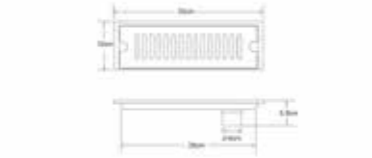

RA WT-FD3003
ตะแกรงน้ำทิ้งพื้น
มีลื่นกันแฉล
ขนาด 10 x 30 x 5.8 ซม.

739บาท