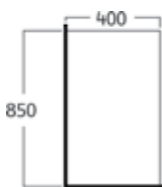

ขนาดอ่างล้างหน้า:
กว้าง ↘ ลึก ↓ สูง ↑
45 ซม. | 45 ซม. | 85 ซม.

6,990 บาท

AQ 13578
อ่างล้างหน้าขึ้นเดียว ทรงเหลี่ยม

ขนาดอ่างล้างหน้า:
กว้าง ↘ ลึก ↓ สูง ↑
40 ซม. | 40 ซม. | 85 ซม.

6,990 บาท

AQ 13841
อ่างล้างหน้าขึ้นเดียว