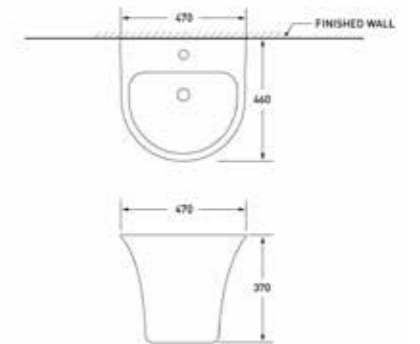

ขนาดอ่างล้างหน้า:
กว้าง ↘ ลึก ↓ สูง ↑
45 ซม. | 45 ซม. | 85 ซม.

6,990 บาท

AQ 13578
อ่างล้างหน้าขึ้นเดียว ทรงเหลี่ยม

ขนาดอ่างล้างหน้า:
กว้าง ↘ ลึก ↓ สูง ↑
40 ซม. | 40 ซม. | 85 ซม.

6,990 บาท

AQ 13841
อ่างล้างหน้าขึ้นเดียว

ขนาดอ่างล้างหน้า:
กว้าง ↘ ลึก ↓ สูง ↑
51 ซม. | 46 ซม. | 86 ซม.

6,990 บาท

อ่างล้างหน้าเซรามิค แบบแขวน

AQ 13833

อ่างล้างหน้าเซรามิคขึ้นเดียว แบบแขวน

ขนาดอ่างล้างหน้า:
กว้าง ↘ ลึก ↓ สูง ↑
47 ซม. | 46 ซม. | 37 ซม.