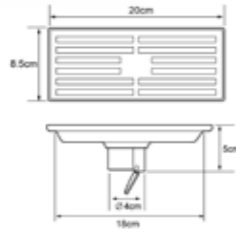

839บาท

RA WT-44886
ตะแกรงน้ำทิ้งพื้น
ขนาด 8x15 ซม.
มีลื่นกันแฉล