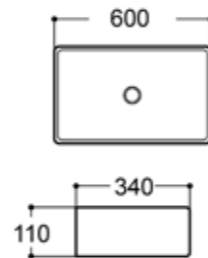

ขนาดอ่างล้างหน้า:

กว้าง	ลึก	สูง
42 ซม.	42 ซม.	17 ซม.

899บาท

AQ 8885522

อ่างล้างหน้าทรงผืนผ้า แบบไม่มีรูท๊อ

ขนาดอ่างล้างหน้า:

กว้าง	ลึก	สูง
60 ซม.	34 ซม.	11 ซม.

1,690บาท