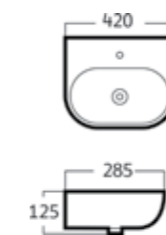

กว้าง	ลึก	สูง
42 ซม.	42 ซม.	14 ซม.

1,990บาท

อ่างล้างหน้าเซรามิค แบบแขวนเล็ก

AQ 72272

อ่างล้างหน้าแขวน เล็กพิเศษ

ขนาดอ่างล้างหน้า:

กว้าง	ลึก	สูง
42 ซม.	28.5 ซม.	12.5 ซม.

699บาท

AQ 60889

อ่างล้างหน้าแขวน

ขนาดอ่างล้างหน้า:

กว้าง	ลึก	สูง
46 ซม.	38 ซม.	19 ซม.

649บาท

AQ 40789

อ่างล้างหน้าแขวนขนาดกลาง แบบเหลี่ยม

ขนาดอ่างล้างหน้า: