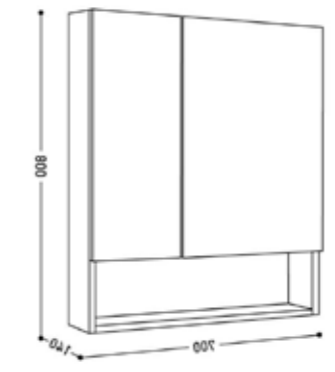

สแกน QR CODE เพื่อดูคู่มือการติดตั้งสินค้า

60 CM

+ J BC-5038-MR70-02

กระจกส่องหน้าพร้อมตู้เฟอร์นิเจอร์ ขนาด 70 ซม.

ขนาดกระจกพร้อมตู้เก็บของ:

กว้าง	ลึก	สูง
70 ซม.	14 ซม.	80 ซม.

- การใช้งาน:**
- บานกระจกเปิดได้ 2 บาน ความสูงระหว่างชั้น 18 ซม.
 - ด้านใหญ่มีชั้นวางของ 2 ชั้น ช่องระหว่างชั้นสูง 28 ซม.
 - ด้านล่าง มีช่องวางของขนาดสูง 17 ซม.