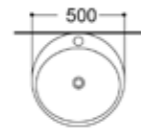

VISIT OUR LAVATORY COLLECTION

SCAN QR-CODE BELOW

อ่างล้างหน้าเซรามิค แบบตั้งพื้น

AQ 13346
อ่างล้างหน้าขึ้นเดียว

ขนาดอ่างล้างหน้า:
กว้าง ↘ ลึก ↓ สูง ↑
50 ซม. | 50 ซม. | 83 ซม.

6,990 บาท

AQ 13659
อ่างล้างหน้าขึ้นเดียว ทรงกลม