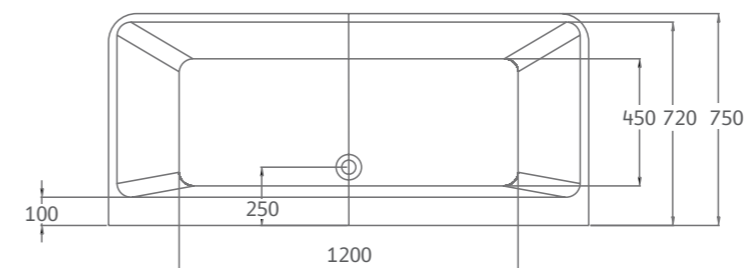

Rasand BATHUB COLLECTION

J FD3945656

170 CM

อ่างอาบน้ำพร้อมเสื่อน้ำล้น
NEW YORK

ขนาดอ่างอาบน้ำภายนอก:

กว้าง ↘	ลึก ↓	สูง ↑
170 ซม.	75 ซม.	58 ซม.

วัสดุ: อ่างอะคริลิก เสริมใยแก้ว (FIBER GLASS)

39,990 บาท