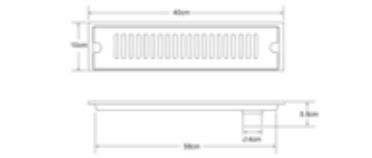

RA WT-FD4400
ตะแกรงน้ำทิ้งพื้น
มีลื่นกันแฉล
ขนาด 10 x 40 x 5.8 ซม.

839บาท