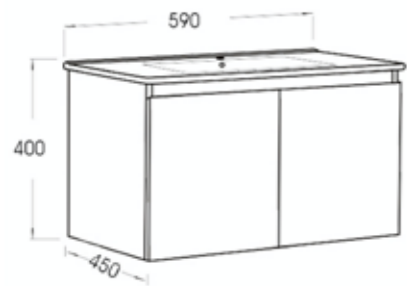

+ J BC-0860

ชุดอ่างล้างหน้าพร้อมตู้เฟอร์นิเจอร์เก็บของ
ขนาด 60 ซม.

ขนาดกระจกพร้อมตู้เก็บของ:		
กว้าง	ลึก	สูง
59 ซม.	45 ซม.	40 ซม.

การใช้งาน:
→ บานเปิด 2 บาน
→ เปิด-ปิด SOFT CLOSED ด้านในโล่ง

วัสดุ: PLYWOOD

5,990 บาท

+ J 860-CAB

เฉพาะตู้ล้างหน้าเฟอร์นิเจอร์
ขนาด 60 ซม.

4,290 บาท

+ J 6000600

เฉพาะอ่างล้างหน้าเซรามิค
ขนาด 60 ซม.

1,700 บาท

ราคาอ่างล้างหน้า และ ตู้เฟอร์นิเจอร์ ไม่รวมอุปกรณ์อื่นๆ
เช่น ท่อน้ำ สะต้ออ่างล้างหน้า ท่อน้ำทิ้ง สายน้ำดี

สแกน QR CODE เพื่อดูคู่มือการติดตั้งสินค้า