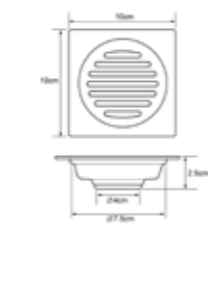

ตะแกรงน้ำทิ้งพื้น

839บาท

629บาท

419บาท

319บาท

419บาท

319บาท

419บาท

159บาท

159บาท

ตะแกรงน้ำทิ้งพื้น แบบยาวพิเศษ

1049บาท

949บาท

839บาท

739บาท

629บาท