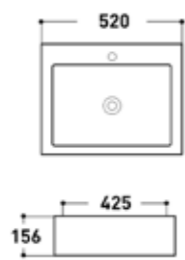

AQ 8884567

อ่างล้างหน้าเหลี่ยม วางบนเคาน์เตอร์ มีรูที่อก

ขนาดอ่างล้างหน้า:

กว้าง ๖ 52 ซม. ลึก ๔ 42.5 ซม. สูง ๑ 15.6 ซม.

1,290 บาท