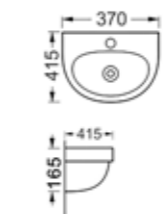

กว้าง	ลึก	สูง
49 ซม.	40 ซม.	18 ซม.

599บาท

AQ 49555

อ่างล้างหน้าแขวน

ขนาดอ่างล้างหน้า:

กว้าง	ลึก	สูง
37 ซม.	41.5 ซม.	16.5 ซม.

599บาท

AQ 30303