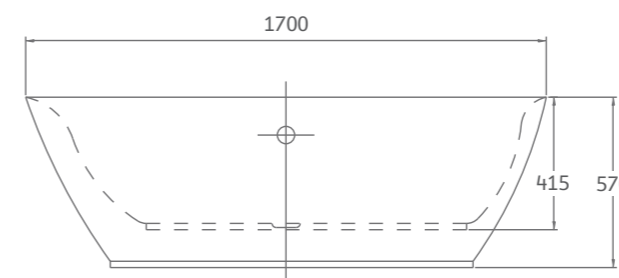

J FD916000

170 CM

อ่างอาบน้ำพร้อมสื่อน้ำร้อน
ITALY

ขนาดอ่างอาบน้ำภายนอก:

กว้าง ↓ | ลึก ↓ | สูง ↑
170 ซม. | 75 ซม. | 57 ซม.

วัสดุ: อ่างอะคริลิก เสริมใยแก้ว (FIBER GLASS)

29,990 บาท

NEW YORK