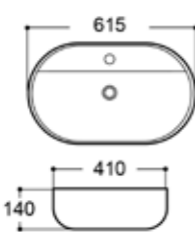

อ่างล้างหน้าเซรามิค แบบวางบนเคาน์เตอร์แบบมีรูที่อก

AQ 8885589

อ่างล้างหน้าวงรี แบบมีรูที่อก

ขนาดอ่างล้างหน้า:

กว้าง ๖ 61.5 ซม. ลึก ๔ 41 ซม. สูง ๑ 14 ซม.

1,690 บาท

AQ 8882424

อ่างล้างหน้าเหลี่ยม วางบนเคาน์เตอร์ มีรูที่อก

ขนาดอ่างล้างหน้า:

กว้าง ๖ 60 ซม. ลึก ๔ 45 ซม. สูง ๑ 13 ซม.

1,490 บาท

อ่างล้างหน้าเซรามิค แบบวางบนเคาน์เตอร์แบบมีรูที่อก

AQ 8882589

อ่างล้างหน้าเหลี่ยม วางบนเคาน์เตอร์

ขนาดอ่างล้างหน้า:

กว้าง ๖ 43 ซม. ลึก ๔ 43 ซม. สูง ๑ 12 ซม.