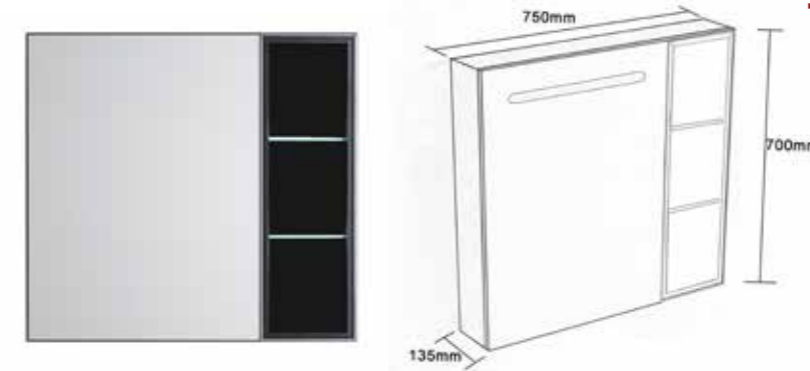

J 60080-MIR-80

ตู้กระจกเก็บของ
ขนาด 80 ซม

ขนาดกระจกพร้อมตู้เก็บของ:		
กว้าง ↘	ลึก ↓	สูง ↑
80 ซม.	13.5 ซม.	75 ซม.

การใช้งาน:
→ บานเปิด-ปิด SOFT CLOSED
→ บานพับอยู่ด้านซ้าย

วัสดุ: PVC
3,990 บาท