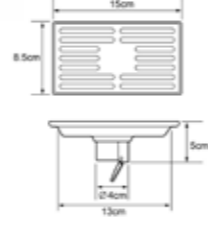

629บาท

RA WT-99556
ตะแกรงน้ำทิ้งพื้น
สแตนเลส 304 เท
มีลื่นกันแฉล

419บาท