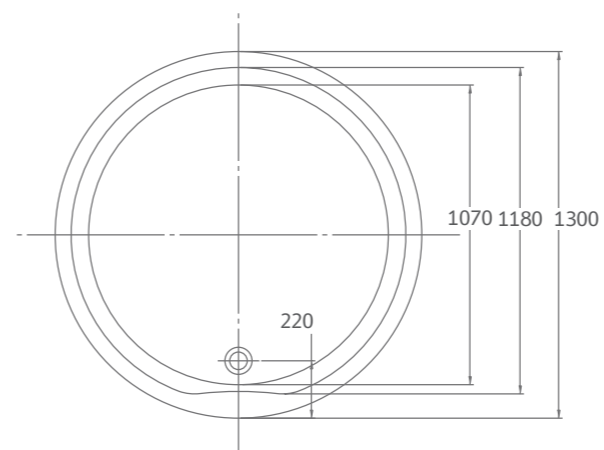

J FD818000

130 CM

อ่างอาบน้ำพร้อมเสื่อน้ำล้น
FRANKFURT

ขนาดอ่างอาบน้ำภายนอก:

กว้าง ↘	ลึก ↘	สูง ↑
130 ซม.	130 ซม.	58 ซม.

วัสดุ: อ่างอะคริลิก เสริมใยแก้ว (FIBER GLASS)

35,990 บาท

ถ้าพูดถึงเมืองเวนิสอันโด่งดัง คงหนีไม่พ้น
ความคลาสสิกของเรือกอนโดลา เรือพาย
ขนาดกะทัดรัดที่ล่องไปตามแกรนด์คาแนล
ชอกซอนไปตามตึกต่างๆ ผสานด้วยเสียง
โอเปร่าที่ดังมาไกลๆ ความสุนทรีย์ในการใช้
อ่างอาบน้ำ VENICE ก็ให้ความรู้สึกเฉกเช่น
เดียวกัน เพราะตัวอ่างดีไซน์โค้งมนตามรูป
ลักษณะของหัวเรือและท้ายเรือ ที่ไม่ว่าจะตั้ง
วางบนห้องน้ำไหนก็ปรับโฉมให้ดูหรูหราได้
ขึ้นในทันที ขอบอ่างที่ออกแบบคล้ายกราบ
เรือ ทำให้จับถนัดมือไม่ว่าจะลงแช่หรือว่า
ขึ้นจากอ่างก็ตาม