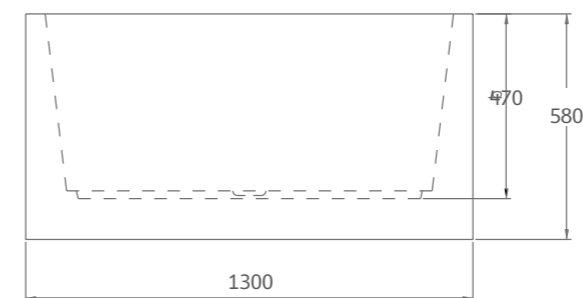

J FD818000

130 CM

อ่างอาบน้ำพร้อมเสื่อน้ำล้น
FRANKFURT

ขนาดอ่างอาบน้ำภายนอก:

กว้าง ↘	ลึก ↘	สูง ↑
130 ซม.	130 ซม.	58 ซม.

วัสดุ: อ่างอะคริลิก เสริมใยแก้ว (FIBER GLASS)

35,990 บาท

ถ้าพูดถึงเมืองเวนิสอันโด่งดัง คงหนีไม่พ้น
ความคลาสสิกของเรือกอนโดลา เรือพาย
ขนาดกะทัดรัดที่ล่องไปตามแกรนด์คาแนล
ชอกซอนไปตามตึกต่างๆ ผสานด้วยเสียง
โอเปร่าที่ดังมาไกลๆ ความสุนทรีย์ในการใช้
อ่างอาบน้ำ VENICE ก็ให้ความรู้สึกเฉกเช่น
เดียวกัน เพราะตัวอ่างดีไซน์โค้งมนตามรูป
ลักษณะของหัวเรือและท้ายเรือ ที่ไม่ว่าจะตั้ง
วางบนห้องน้ำไหนก็ปรับโฉมให้ดูหรูหราได้
ขึ้นในทันที ขอบอ่างที่ออกแบบคล้ายกราบ
เรือ ทำให้จับถนัดมือไม่ว่าจะลงแช่หรือว่า
ขึ้นจากอ่างก็ตาม