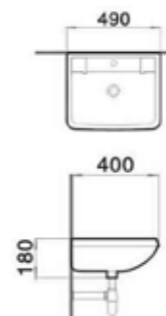

AQ 40789

อ่างล้างหน้าแขวนขนาดกลาง แบบเหลี่ยม

ขนาดอ่างล้างหน้า:

กว้าง	ลึก	สูง
49 ซม.	40 ซม.	18 ซม.

599บาท