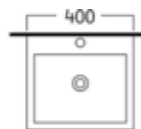

ขนาดอ่างล้างหน้า:
กว้าง ↘ ลึก ↓ สูง ↑
45 ซม. | 45 ซม. | 85 ซม.

6,990 บาท

AQ 13578
อ่างล้างหน้าขึ้นเดียว ทรงเหลี่ยม

ขนาดอ่างล้างหน้า:
กว้าง ↘ ลึก ↓ สูง ↑
40 ซม. | 40 ซม. | 85 ซม.

6,990 บาท

AQ 13841
อ่างล้างหน้าขึ้นเดียว