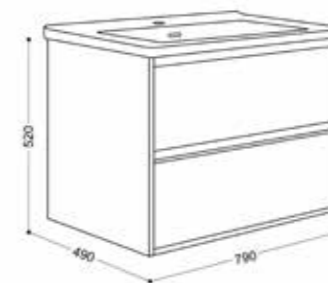

สแกน QR CODE เพื่อดูคู่มือการติดตั้งสินค้า

80 CM

J BLACK2211/SET

อ่างล้างหน้าพร้อมตู้เฟอร์นิเจอร์เก็บของขนาด 80 ซม.

ขนาดตู้พร้อมอ่าง:

กว้าง ↘	ลึก ↓	สูง ↑
79 ซม.	49 ซม.	52 ซม.

การใช้งาน:

- → ลิ้นชัก 2 ชั้น กรุกระด้า
- → ดึงเปิด-ปิด SOFT CLOSED

วัสดุตู้: PLYWOOD

วัสดุอ่างล้างหน้า: เซรามิกเคลือบ

9,990บาท

J BC-BLACK-5038

กระจกส่องหน้าพร้อมตู้เฟอร์นิเจอร์ขนาด 70 ซม.

ขนาดกระจกพร้อมตู้เก็บของ:

กว้าง ↘	ลึก ↓	สูง ↑
70 ซม.	14 ซม.	80 ซม.

การใช้งาน:

- → บานกระจกเปิดได้ 2 บาน
- → ด้านเล็กมีช่องวางของ 3 ชั้น ความสูงระหว่างชั้น 18 ซม.
- → ด้านใหญ่มีช่องวางของ 2 ชั้น ช่องระหว่างชั้นสูง 28 ซม.
- → ด้านล่าง มีช่องวางของขนาดสูง 17 ซม.

วัสดุตู้: PLYWOOD

3,990บาท

J BLACK-2211

เฉพาะตู้เฟอร์นิเจอร์ขนาด 80 ซม.

7,890บาท

J 4027-80

เฉพาะอ่างล้างหน้าเซรามิกขนาด 80 ซม.

2,100บาท

ราคาอ่างล้างหน้า และ ตู้เฟอร์นิเจอร์ ไม่รวมอุปกรณ์อื่น ๆ เช่น ก๊อกน้ำ สติอ่างล้างหน้า ท่อน้ำทิ้ง สายน้ำดี