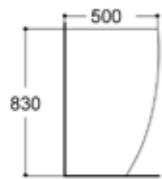

VISIT OUR LAVATORY COLLECTION

SCAN QR-CODE BELOW

อ่างล้างหน้าเซรามิค แบบตั้งพื้น

AQ 13346
อ่างล้างหน้าขึ้นเดียว

ขนาดอ่างล้างหน้า:
กว้าง ↘ ลึก ↓ สูง ↑
50 ซม. | 50 ซม. | 83 ซม.

6,990 บาท

AQ 13659
อ่างล้างหน้าขึ้นเดียว ทรงกลม