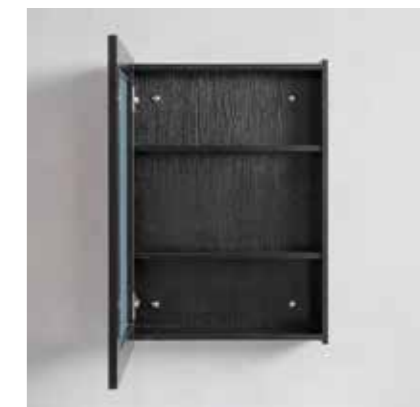

J BC-50933-BK/SET 60 CM

ชุดอ่างล้างหน้าพร้อมตู้เก็บของ ขนาด 60 ซม.

ขนาดตู้พร้อมอ่าง:		
กว้าง ↘	ลึก ↓	สูง ↑
58 ซม.	46.5 ซม.	40 ซม.

การใช้งาน:
→ บานเปิด 2 บาน
→ เปิด-ปิด SOFT CLOSED ด้านในลิ้น

วัสดุ: PLYWOOD
วัสดุอ่างล้างหน้า: เซรามิกเคลือบ
7,490บาท

GOOD TO KNOW

- Less is more สำหรับตู้เฟอร์นิเจอร์พร้อมอ่างล้างหน้า ที่มีขนาดเล็กเพียง 60 ซม. แต่สร้างบรรยากาศในห้องน้ำให้หรูหราได้ ด้วยหน้าบานทรงกระจกดำ

60 CM

+ J MIRROR-EXTRA

กระจกส่องหน้าแบบตู้เก็บของ BLACK ขนาด 50 ซม.

ขนาดกระจกพร้อมตู้เก็บของ:		
กว้าง ↘	ลึก ↓	สูง ↑
50 ซม.	15.5 ซม.	70 ซม.

การใช้งาน:
→ บานกระจกเปิดได้ 1 บาน
→ บานพับอยู่ด้านขวา SOFT CLOSED
→ มีช่องวางของ 3 ชั้น ความสูงระหว่างชั้น ??? ซม.

วัสดุ: PLYWOOD
3,490บาท

+ J BC-50933-BK

เฉพาะตู้ล้างหน้า BLACK REFLECTION ขนาด 60 ซม.

4,890บาท

+ J BC-5039C-BS

เฉพาะอ่างล้างหน้าเซรามิก ขนาด 60 ซม.

2,600บาท

ราคาอ่างล้างหน้า และ ตู้เฟอร์นิเจอร์ ไม่รวมอุปกรณ์อื่น ๆ เช่น ท่อน้ำ สติอ่างล้างหน้า ท่อน้ำทิ้ง สายน้ำดี

สแกน QR CODE เพื่อดูคู่มือการติดตั้งสินค้า