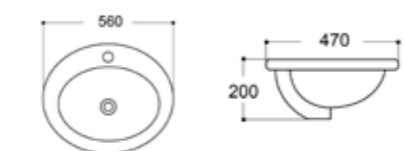

AQ 50129
อ่างล้างหน้าแขวนขนาดกลาง แบบเหลี่ยม

ขนาดอ่างล้างหน้า:
กว้าง↘ ลึก↓ สูง↑
56 ซม. | 47 ซม. | 20 ซม.
899บาท