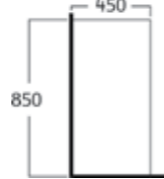

AQ 13578
อ่างล้างหน้าขึ้นเดียว ทรงเหลี่ยม

ขนาดอ่างล้างหน้า:
กว้าง ↘ ลึก ↓ สูง ↑
40 ซม. | 40 ซม. | 85 ซม.

6,990 บาท