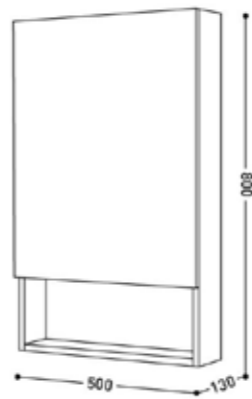

J BC-5036-MR50-02 50 CM
กระจกส่องหน้าแบบตู้เก็บของ

ขนาดกระจกพร้อมตู้เก็บของ:
กว้าง ๖ 50 ซม. | ลึก ๖ 13 ซม. | สูง ๖ 80 ซม.
2,690 บาท