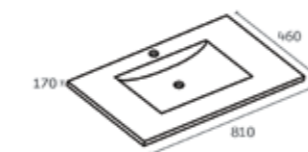

J 8008000 80 CM
เฉพาะอ่างล้างหน้าเซรามิค ขนาด 80 ซม.

ขนาดอ่างล้างหน้า:
กว้าง↘ ลึก↓ สูง↑
81 ซม. | 46 ซม. | 17 ซม.
2,100บาท

J 6000600 60 CM
เฉพาะอ่างล้างหน้าเซรามิค ขนาด 60 ซม.

ขนาดอ่างล้างหน้า:
กว้าง↘ ลึก↓ สูง↑
61 ซม. | 46 ซม. | 17 ซม.
1,700บาท