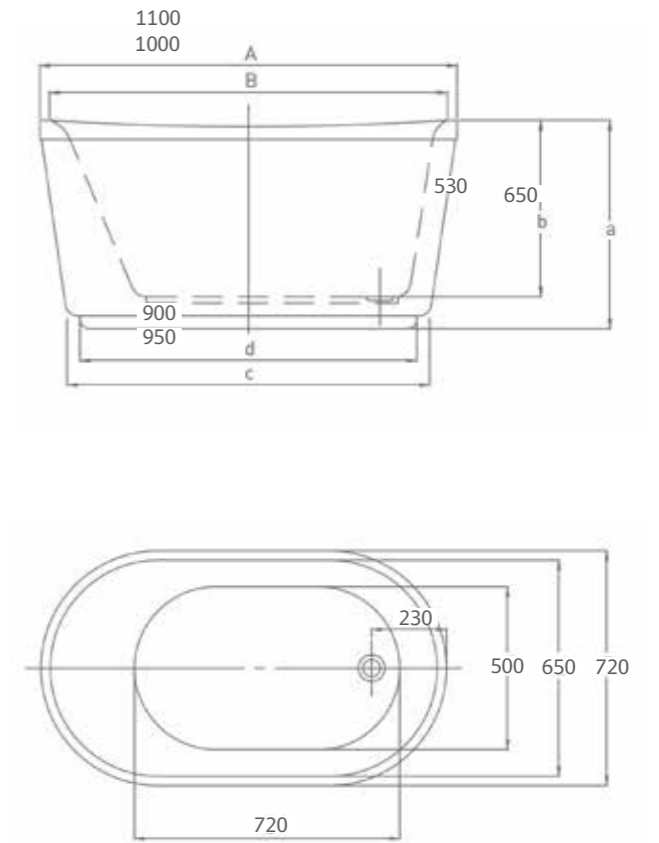

J FD777-110

110 CM

อ่างอาบน้ำพร้อมสื่อน้ำล้น
VENICE

ขนาดอ่างอาบน้ำภายนอก:

กว้าง ↘	ลึก ↓	สูง ↑
110 ซม.	72 ซม.	65 ซม.

วัสดุ: อ่างอะคริลิก เสริมใยแก้ว (FIBER GLASS)

25,990 บาท

GOOD TO KNOW