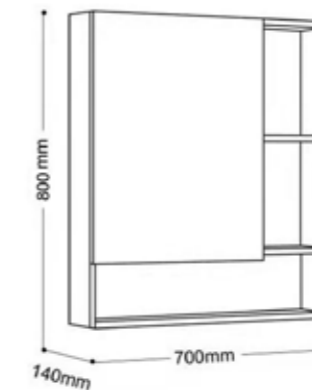

สแกน QR CODE เพื่อดูคู่มือการติดตั้งสินค้า

+ J BC-3180A-05
กระจกส่องหน้าแบบตู้เก็บของ
ขนาด 70 ซม.

ขนาดกระจกพร้อมตู้เก็บของ:
กว้าง ↘ | ลึก ↓ | สูง ↑
70 ซม. | 14 ซม. | 80 ซม.

การใช้งาน:
→ บานเปิด 1 บาน ด้านข้างมีช่องเก็บของ
→ บานพับอยู่ด้านซ้าย SOFT CLOSED
→ มีช่องวางของด้านใน 2 ชั้น ขนาดความสูง 28 ซม.
→ ช่องวางของเปิดโล่งด้านล่าง 2 ช่อง
ขนาด สูง 28 ซม. x กว้าง 19 ซม.

วัสดุตู้: PLYWOOD **3,290บาท**

+ J BC-5040-05
เฉพาะตู้อ่างล้างหน้า สีขาว
ขนาด 80 ซม. **4,900บาท**

+ J BC-5040C-BS
เฉพาะอ่างล้างหน้าเซรามิก
ขนาด 80 ซม. **3,090บาท**

ราคาอ่างล้างหน้า และ ตู้เฟอร์นิเจอร์ ไม่รวมอุปกรณ์อื่นๆ
เช่น ท่อน้ำ สติอ่างล้างหน้า ท่อน้ำทิ้ง สายน้ำดี