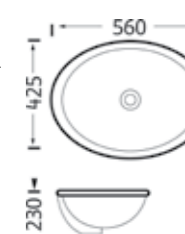

AQ 50129
อ่างล้างหน้าแขวนขนาดกลาง แบบเหลี่ยม

ขนาดอ่างล้างหน้า:
กว้าง↘ ลึก↓ สูง↑
56 ซม. | 47 ซม. | 20 ซม.
899บาท

อ่างล้างหน้าเซรามิค แบบฝังครึ่งเคาน์เตอร์ SEMI RECESSED BASIN

AQ 8882772
อ่างล้างหน้าเหลี่ยม ครึ่งเคาน์เตอร์ มีรูท็อก

ขนาดอ่างล้างหน้า:
กว้าง↘ ลึก↓ สูง↑
45.5 ซม. | 45.5 ซม. | 17 ซม.
1,890บาท

AQ 8885785
อ่างล้างหน้ากลม ครึ่งเคาน์เตอร์ มีรูท็อก

ขนาดอ่างล้างหน้า:
กว้าง↘ ลึก↓ สูง↑
43.5 ซม. | 43.5 ซม. | 18 ซม.
1,290บาท

อ่างล้างหน้าเซรามิค แบบฝังใต้เคาน์เตอร์ UNDER COUNTER BASIN

AQ 60619
อ่างฝังใต้เคาน์เตอร์ แบบเหลี่ยม

เฉพาะอ่างล้างหน้าเซรามิค ขนาด 80 ซม.
กว้าง↘ ลึก↓ สูง↑
52 ซม. | 38 ซม. | 19.5 ซม.
1,190บาท

AQ 60733
อ่างฝังใต้เคาน์เตอร์ แบบกลม

ขนาดอ่างล้างหน้า:
กว้าง↘ ลึก↓ สูง↑
56 ซม. | 42.5 ซม. | 23 ซม.
990บาท