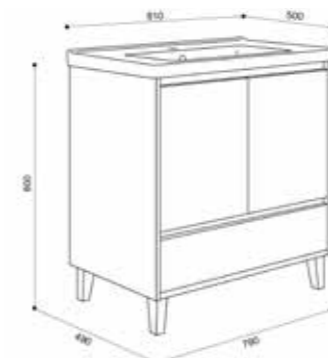

สแกน QR CODE เพื่อดูคู่มือการติดตั้งสินค้า

80 CM

J BC-7038-FL/SET

ชุดตู้อ่างล้างหน้าแบบตั้งพื้น ขนาด 80 ซม.

ขนาดตู้พร้อมอ่าง:

กว้าง ↘	ลึก ↓	สูง ↑
50 ซม.	81 ซม.	80 ซม.

การใช้งาน:

- → บานเปิด 2 บาน
- → เปิด-ปิด SOFT CLOSED

วัสดุตู้: PLYWOOD

วัสดุอ่างล้างหน้า: เซรามิกเคลือบ

14,990บาท

J BC-5038-MR70-02

กระจกส่องหน้าพร้อมตู้เฟอร์นิเจอร์ ขนาด 70 ซม.

ขนาดกระจกพร้อมตู้เก็บของ:

กว้าง ↘	ลึก ↓	สูง ↑
70 ซม.	14 ซม.	80 ซม.

การใช้งาน:

- → บานกระจกเปิดได้ 2 บาน
- → ด้านเล็กมีชั้นวางของ 3 ชั้น ความสูงระหว่างชั้น 18 ซม.
- → ด้านใหญ่มีชั้นวางของ 2 ชั้น ช่องระหว่างชั้นสูง 28 ซม.
- → ด้านล่าง มีช่องวางของขนาดสูง 17 ซม.

วัสดุตู้: PLYWOOD

3,690บาท

J BC-7038-CABINET

เฉพาะตู้เฟอร์นิเจอร์แบบตั้งพื้น ขนาด 80 ซม.

12,000บาท

J BC-7038-BASIN

เฉพาะอ่างล้างหน้าเซรามิก ขนาด 80 ซม.

2,990บาท

ราคาอ่างล้างหน้า และ ตู้เฟอร์นิเจอร์ ไม่รวมอุปกรณ์อื่น ๆ เช่น ก๊อกน้ำ สติอ่างล้างหน้า ท่อน้ำทิ้ง สายน้ำดี