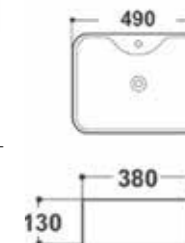

กว้าง	ลึก	สูง
49 ซม.	38 ซม.	13 ซม.

1,590บาท

AQ GREY-MT

อ่างล้างหน้าเซรามิค มีรูท๊อ

ขนาดอ่างล้างหน้า:

กว้าง	ลึก	สูง
49 ซม.	38 ซม.	13 ซม.

1,590บาท

AQ WHITE-MT