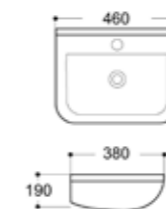

AQ 60889

อ่างล้างหน้าแขวน

ขนาดอ่างล้างหน้า:

กว้าง	ลึก	สูง
46 ซม.	38 ซม.	19 ซม.

649บาท