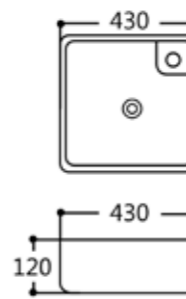

AQ 8882589

อ่างล้างหน้าเหลี่ยม วางบนเคาน์เตอร์

ขนาดอ่างล้างหน้า:

กว้าง ๖ 43 ซม. ลึก ๔ 43 ซม. สูง ๑ 12 ซม.

1,290 บาท