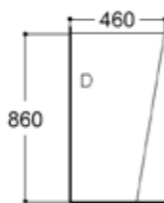

อ่างล้างหน้าเซรามิค แบบตั้งพื้น

ขนาดอ่างล้างหน้า:
กว้าง ↘ ลึก ↓ สูง ↑
50 ซม. | 50 ซม. | 83 ซม.

6,990 บาท

ขนาดอ่างล้างหน้า:
กว้าง ↘ ลึก ↓ สูง ↑
45 ซม. | 45 ซม. | 85 ซม.

6,990 บาท

ขนาดอ่างล้างหน้า:
กว้าง ↘ ลึก ↓ สูง ↑
40 ซม. | 40 ซม. | 85 ซม.

6,990 บาท

ขนาดอ่างล้างหน้า:
กว้าง ↘ ลึก ↓ สูง ↑
51 ซม. | 46 ซม. | 86 ซม.

6,990 บาท

อ่างล้างหน้าเซรามิค แบบแขวน

อ่างล้างหน้าเซรามิคขึ้นเดียว แบบแขวน

ขนาดอ่างล้างหน้า:
กว้าง ↘ ลึก ↓ สูง ↑
47 ซม. | 46 ซม. | 37 ซม.

1,990 บาท

AQ 13998

อ่างล้างหน้าเซรามิคขึ้นเดียว แบบแขวน

ขนาดอ่างล้างหน้า:
กว้าง ↘ ลึก ↓ สูง ↑
53 ซม. | 44 ซม. | 36 ซม.

2,290 บาท