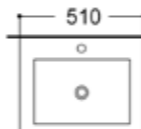

อ่างล้างหน้าเซรามิค แบบตั้งพื้น

ขนาดอ่างล้างหน้า:
กว้าง ↘ ลึก ↓ สูง ↑
50 ซม. | 50 ซม. | 83 ซม.

6,990 บาท

ขนาดอ่างล้างหน้า:
กว้าง ↘ ลึก ↓ สูง ↑
45 ซม. | 45 ซม. | 85 ซม.

6,990 บาท

ขนาดอ่างล้างหน้า:
กว้าง ↘ ลึก ↓ สูง ↑
40 ซม. | 40 ซม. | 85 ซม.

6,990 บาท

ขนาดอ่างล้างหน้า:
กว้าง ↘ ลึก ↓ สูง ↑
51 ซม. | 46 ซม. | 86 ซม.

6,990 บาท

อ่างล้างหน้าเซรามิค แบบแขวน

อ่างล้างหน้าเซรามิคขึ้นเดียว แบบแขวน

ขนาดอ่างล้างหน้า:
กว้าง ↘ ลึก ↓ สูง ↑
47 ซม. | 46 ซม. | 37 ซม.

1,990 บาท

AQ 13998

อ่างล้างหน้าเซรามิคขึ้นเดียว แบบแขวน

ขนาดอ่างล้างหน้า:
กว้าง ↘ ลึก ↓ สูง ↑
53 ซม. | 44 ซม. | 36 ซม.

2,290 บาท