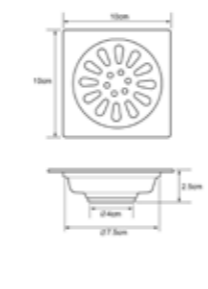

RA WT-88995
ตะแกรงน้ำทิ้งพื้น
สแตนเลส 304 MATT

159บาท