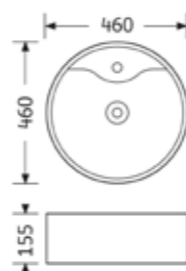

ขนาดอ่างล้างหน้า:

กว้าง ๖ 52 ซม. ลึก ๔ 42.5 ซม. สูง ๑ 15.6 ซม.

1,290 บาท

AQ 8885555

อ่างล้างหน้าชามกลม แบบมีรูที่อก

ขนาดอ่างล้างหน้า:

กว้าง ๖ 46 ซม. ลึก ๔ 46 ซม. สูง ๑ 15.5 ซม.

899 บาท

AQ 8889529

อ่างล้างหน้าเหลี่ยม วางบนเคาน์เตอร์

ขนาดอ่างล้างหน้า:

กว้าง ๖ 46 ซม. ลึก ๔ 46 ซม. สูง ๑ 16 ซม.

1,190 บาท

AQ 8882323

อ่างล้างหน้าชามสี่เหลี่ยม แบบมีรูที่อก

ขนาดอ่างล้างหน้า: