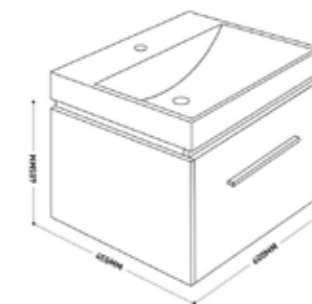

สแกน QR CODE เพื่อดูคู่มือการติดตั้งสินค้า