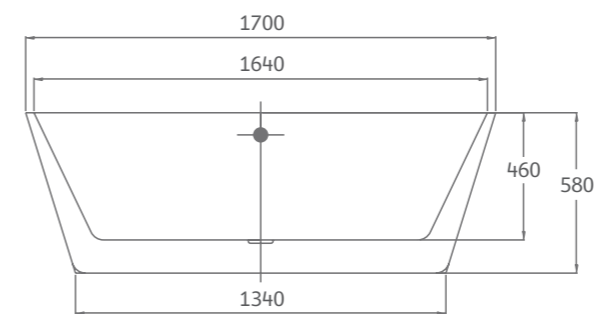

Rasand BATHUB COLLECTION

J FD3945656

170 CM

อ่างอาบน้ำพร้อมเสื่อน้ำล้น
NEW YORK

ขนาดอ่างอาบน้ำภายนอก:

กว้าง ↘	ลึก ↓	สูง ↑
170 ซม.	75 ซม.	58 ซม.

วัสดุ: อ่างอะคริลิก เสริมใยแก้ว (FIBER GLASS)

39,990 บาท