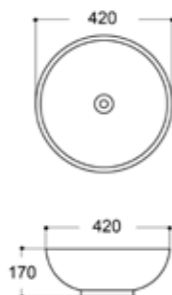

ขนาดอ่างล้างหน้า:
กว้าง ↘ ลึก ↓ สูง ↑
51 ซม. | 46 ซม. | 86 ซม.

6,990 บาท

อ่างล้างหน้าเซรามิค แบบแขวน

AQ 13833

อ่างล้างหน้าเซรามิคขึ้นเดียว แบบแขวน

ขนาดอ่างล้างหน้า:
กว้าง ↘ ลึก ↓ สูง ↑
47 ซม. | 46 ซม. | 37 ซม.

1,990 บาท

AQ 13998

อ่างล้างหน้าเซรามิคขึ้นเดียว แบบแขวน

ขนาดอ่างล้างหน้า:
กว้าง ↘ ลึก ↓ สูง ↑
53 ซม. | 44 ซม. | 36 ซม.

2,290 บาท

อ่างล้างหน้าเซรามิค แบบวางบนเคาน์เตอร์

AQ 8885017

อ่างล้างหน้าชาม กลม แบบไม่มีรูท๊อ

ขนาดอ่างล้างหน้า:

กว้าง	ลึก	สูง
42 ซม.	42 ซม.	17 ซม.

899บาท

AQ 8885522

อ่างล้างหน้าทรงผืนผ้า แบบไม่มีรูท๊อ

ขนาดอ่างล้างหน้า:

กว้าง	ลึก	สูง
60 ซม.	34 ซม.	11 ซม.

1,690บาท