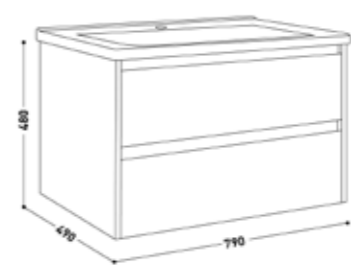

สแกน QR CODE เพื่อดูคู่มือการติดตั้งสินค้า