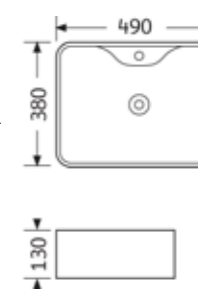

AQ 8882323

อ่างล้างหน้าชามสี่เหลี่ยม แบบมีรูที่อก

ขนาดอ่างล้างหน้า:

กว้าง ๖ 49 ซม. ลึก ๔ 38 ซม. สูง ๑ 13 ซม.

899 บาท