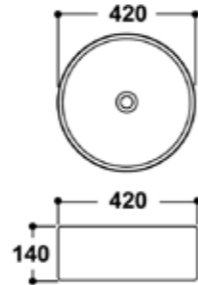

AQ BLACK-56

อ่างล้างหน้าเซรามิค ลายหินอ่อนดำ

ขนาดอ่างล้างหน้า:

กว้าง	ลึก	สูง
42 ซม.	42 ซม.	14 ซม.

1,990บาท