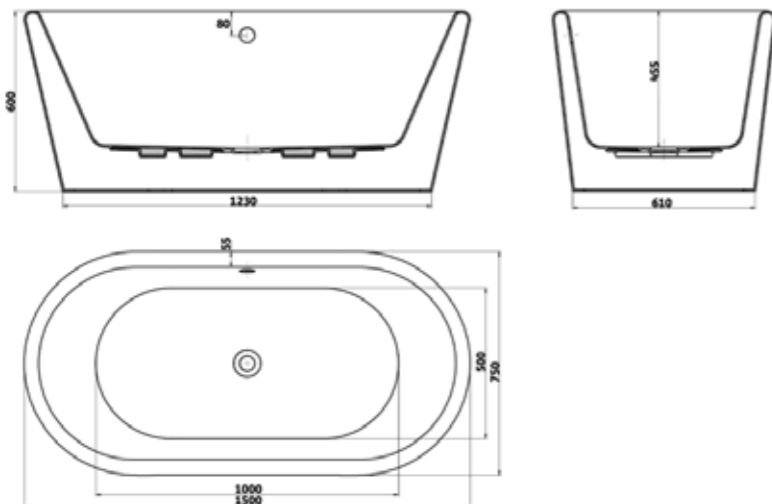

GOOD TO KNOW

- อ่างอาบน้ำออกแบบให้เส้นเพียง 130 ซม. เพื่อประหยัดพื้นที่ในการวางอ่าง และเพิ่มความลึก ถึง 70 ซม.
- ภายในอ่างมีชั้นต่างระดับ ให้นั่งบนชั้นกึ่งกลางระดับล่าง เพิ่มความสบายในการนั่ง
- หากนั่งชั้นที่ต่ำกว่าแล้วพักขาบนชั้นที่สูง เพื่อความสบาย และการแช่น้ำที่ลึกขึ้นได้

J 6070000

150 CM

อ่างอาบน้ำพร้อมเสื่อน้ำร้อน
BELGIUM

ขนาดอ่างอาบน้ำภายนอก:

กว้าง ↘	ลึก ↓	สูง ↑
150 ซม.	75 ซม.	60 ซม.

วัสดุ: อ่างอะคริลิก เสริมใยแก้ว (FIBER GLASS)

29,990 บาท

J 8098888

130 CM

อ่างอาบน้ำแบบลอยตัว พร้อมเสื่อน้ำร้อน

ขนาดอ่างอาบน้ำภายนอก:

กว้าง ↘	ลึก ↓	สูง ↑
130 ซม.	60 ซม.	75 ซม.

วัสดุ: อ่างอะคริลิก เสริมใยแก้ว (FIBER GLASS)

29,990 บาท

VISIT OUR FAUCET COLLECTION

SCAN QR-CODE BELOW