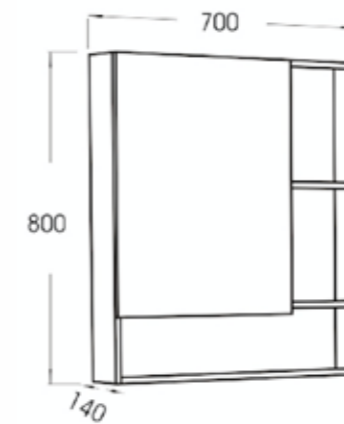

+ J MIR-0880

กระจกส่องหน้าแบบตู้เก็บของ
ขนาด 70 ซม.

ขนาดกระจกพร้อมตู้เก็บของ:

กว้าง ↘	ลึก ↓	สูง ↑
70 ซม.	14 ซม.	80 ซม.

การใช้งาน:

- → บานเปิด 1 บาน ด้านข้างมีช่องเก็บของ
- → บานพับอยู่ด้านซ้าย SOFT CLOSED
- → มีชั้นวางของด้านใน 2 ชั้น ขนาดความสูง 28 ซม.
- → ช่องวางของเปิดโล่งด้านล่าง 2 ช่อง ขนาด สูง 28 ซม. x กว้าง 19 ซม.

วัสดุตู้: PLYWOOD

3,290 บาท

+ J 880-MCB

เฉพาะตู้เฟอร์นิเจอร์ DARK BROWN
ขนาด 80 ซม.

4,890 บาท

+ J 8008000

เฉพาะอ่างล้างหน้าเซรามิก
ขนาด 80 ซม.

2,100 บาท

ราคาอ่างล้างหน้า และ ตู้เฟอร์นิเจอร์ ไม่รวมอุปกรณ์อื่นๆ เช่น ท่อน้ำ ส-ดีอ่างล้างหน้า ท่อน้ำทิ้ง สายน้ำดี

สแกน QR CODE เพื่อดูคู่มือการติดตั้งสินค้า