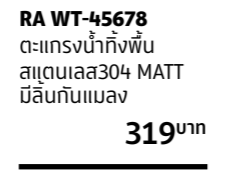

RA WT-45678
ตะแกรงน้ำทิ้งพื้น
สแตนเลส 304 MATT
มีลื่นกันแฉล

319บาท