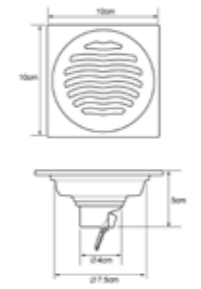

RA WT-44556
ตะแกรงน้ำทิ้งพื้น
สแตนเลส 304 MATT

159บาท