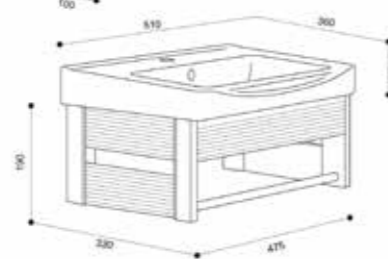

1,290บาท

+ J 7030-TRAY

เฉพาะชั้นวางของพร้อมราว

399บาท

+ J 7030-BASIN

เฉพาะอ่างล้างหน้าเซรามิค

890บาท

ราคาอ่างล้างหน้า และ ตู้เฟอร์นิเจอร์ ไม่รวมอุปกรณ์อื่นๆ เช่น ที่อกน้ำ สบ-ดีอ่างล้างหน้า ก่อน้ำทิ้ง สายน้ำดี