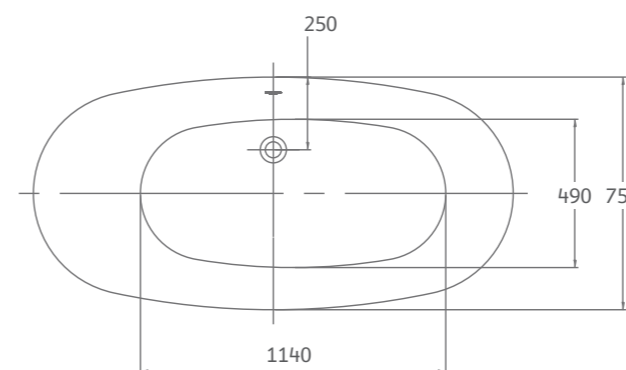

J FD916000

170 CM

อ่างอาบน้ำพร้อมสื่อน้ำร้อน
ITALY

ขนาดอ่างอาบน้ำภายนอก:

กว้าง ↓ | ลึก ↓ | สูง ↑
170 ซม. | 75 ซม. | 57 ซม.

วัสดุ: อ่างอะคริลิก เสริมใยแก้ว (FIBER GLASS)

29,990 บาท

NEW YORK