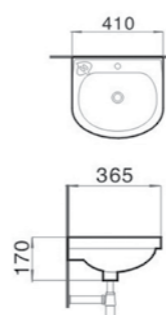

AQ 60889

อ่างล้างหน้าแขวน

ขนาดอ่างล้างหน้า:

กว้าง	ลึก	สูง
46 ซม.	38 ซม.	19 ซม.

649บาท

AQ 40789

อ่างล้างหน้าแขวนขนาดกลาง แบบเหลี่ยม

ขนาดอ่างล้างหน้า:

กว้าง	ลึก	สูง
49 ซม.	40 ซม.	18 ซม.

599บาท

AQ 49555

อ่างล้างหน้าแขวน

ขนาดอ่างล้างหน้า:

กว้าง	ลึก	สูง
37 ซม.	41.5 ซม.	16.5 ซม.

599บาท

AQ 30303

อ่างล้างหน้าแขวน

ขนาดอ่างล้างหน้า:

กว้าง	ลึก	สูง
41 ซม.	36.5 ซม.	17 ซม.

499บาท

อ่างล้างหน้าเซรามิค วางบนเคาน์เตอร์ MATT ด้าน

AQ BLACK-MT

อ่างล้างหน้าเซรามิค มีรูท๊อ

ขนาดอ่างล้างหน้า: