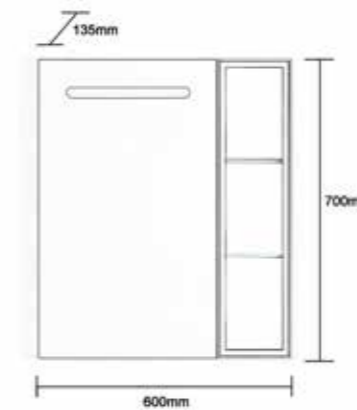

J 60060-MIR-60

ตู้กระจกเก็บของ
ขนาด 60 ซม.

ขนาดกระจกพร้อมตู้เก็บของ:	กว้าง ↘	ลึก ↓	สูง ↑
	60 ซม.	13.5 ซม.	70 ซม.

1. **การใช้งาน:**
2. → บานเปิด-ปิด SOFT CLOSED
   - → บานพับอยู่ด้านซ้าย

วัสดุตู้: PVC

3,490 บาท