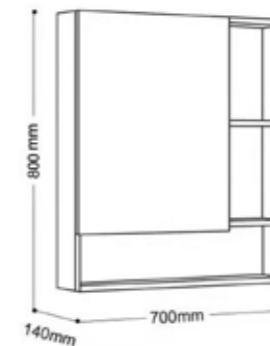

J BC-9903-CAB

เฉพาะตู้ล้างหน้าสีขาวกระจก
ขนาด 80 ซม.

7,490 บาท

J BC-9903C-BA

เฉพาะอ่างล้างหน้าเซรามิก
ขนาด 80 ซม.

2,000 บาท

สแกน QR CODE เพื่อดูคู่มือการติดตั้งสินค้า

ราคาอ่างล้างหน้า และ ตู้ฟอรันิเจอร์ ไม่รวมอุปกรณ์อื่นๆ เช่น ท่อน้ำ ส-ดีอ่างล้างหน้า ท่อน้ำทิ้ง สายน้ำดี