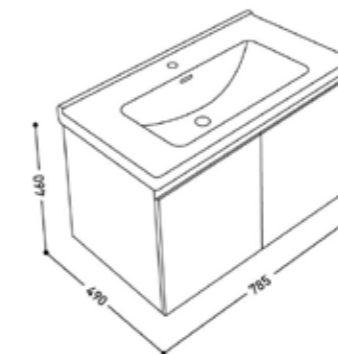

สแกน QR CODE เพื่อดูคู่มือการติดตั้งสินค้า

+ J BC-3180A-05
กระจกส่องหน้าแบบตู้เก็บของ
ขนาด 70 ซม.

ขนาดกระจกพร้อมตู้เก็บของ:
กว้าง ↘ | ลึก ↓ | สูง ↑
70 ซม. | 14 ซม. | 80 ซม.

การใช้งาน:
→ บานเปิด 1 บาน ด้านข้างมีช่องเก็บของ
→ บานพับอยู่ด้านซ้าย SOFT CLOSED
→ มีช่องวางของด้านใน 2 ชั้น ขนาดความสูง 28 ซม.
→ ช่องวางของเปิดโล่งด้านล่าง 2 ช่อง
ขนาด สูง 28 ซม. x กว้าง 19 ซม.

วัสดุตู้: PLYWOOD **3,290บาท**

+ J BC-5040-05
เฉพาะตู้อ่างล้างหน้า สีขาว
ขนาด 80 ซม. **4,900บาท**

+ J BC-5040C-BS
เฉพาะอ่างล้างหน้าเซรามิก
ขนาด 80 ซม. **3,090บาท**

ราคาอ่างล้างหน้า และ ตู้เฟอร์นิเจอร์ ไม่รวมอุปกรณ์อื่นๆ
เช่น ท่อน้ำ สติอ่างล้างหน้า ท่อน้ำทิ้ง สายน้ำดี