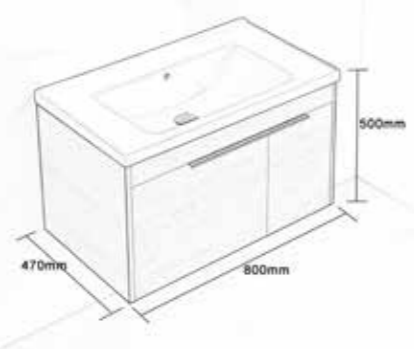

J 60080-CAB-80-SET 80 CM

ชุดอ่างล้างหน้าเซรามิคพร้อมตู้เก็บของ
ขนาด 80 ซม.

ขนาดตู้พร้อมอ่าง:		
กว้าง ↘	ลึก ↓	สูง ↑
80 ซม.	47 ซม.	50 ซม.

การใช้งาน:
→ บานเปิด 2 บาน
→ เปิด-ปิด SOFT CLOSED ด้านในลิ้น

วัสดุ: PVC
วัสดุอ่างล้างหน้า: เซรามิคเคลือบ
6,490 บาท