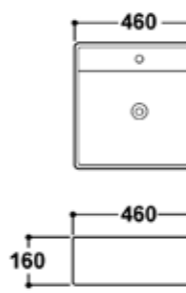

ขนาดอ่างล้างหน้า:

กว้าง ๖ 52 ซม. ลึก ๔ 42.5 ซม. สูง ๑ 15.6 ซม.

1,290 บาท

AQ 8885555

อ่างล้างหน้าชามกลม แบบมีรูที่อก

ขนาดอ่างล้างหน้า:

กว้าง ๖ 46 ซม. ลึก ๔ 46 ซม. สูง ๑ 15.5 ซม.

899 บาท

AQ 8889529

อ่างล้างหน้าเหลี่ยม วางบนเคาน์เตอร์

ขนาดอ่างล้างหน้า:

กว้าง ๖ 46 ซม. ลึก ๔ 46 ซม. สูง ๑ 16 ซม.

1,190 บาท

AQ 8882323

อ่างล้างหน้าชามสี่เหลี่ยม แบบมีรูที่อก

ขนาดอ่างล้างหน้า: