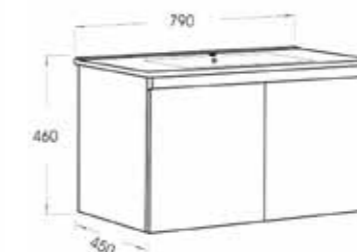

+ J MIR-0880

กระจกส่องหน้าแบบตู้เก็บของ
ขนาด 70 ซม.

ขนาดกระจกพร้อมตู้เก็บของ:

กว้าง ↘	ลึก ↓	สูง ↑
70 ซม.	14 ซม.	80 ซม.

การใช้งาน:

- → บานเปิด 1 บาน ด้านข้างมีช่องเก็บของ
- → บานพับอยู่ด้านซ้าย SOFT CLOSED
- → มีชั้นวางของด้านใน 2 ชั้น ขนาดความสูง 28 ซม.
- → ช่องวางของเปิดโล่งด้านล่าง 2 ช่อง ขนาด สูง 28 ซม. x กว้าง 19 ซม.

วัสดุตู้: PLYWOOD

3,290 บาท

+ J 880-MCB

เฉพาะตู้เฟอร์นิเจอร์ DARK BROWN
ขนาด 80 ซม.

4,890 บาท

+ J 8008000

เฉพาะอ่างล้างหน้าเซรามิก
ขนาด 80 ซม.

2,100 บาท

ราคาอ่างล้างหน้า และ ตู้เฟอร์นิเจอร์ ไม่รวมอุปกรณ์อื่นๆ เช่น ท่อน้ำ ส-ดีอ่างล้างหน้า ท่อน้ำทิ้ง สายน้ำดี

สแกน QR CODE เพื่อดูคู่มือการติดตั้งสินค้า