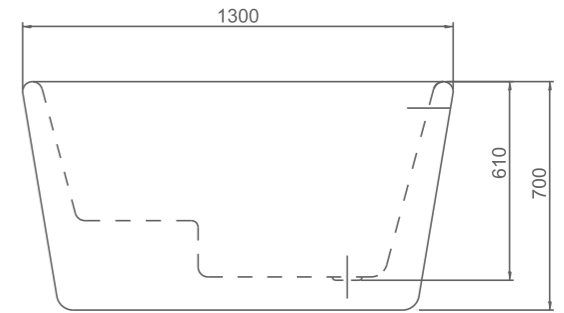

พิเศษ

มีที่นั่งยกระดับ เพื่อความสบาย และเพิ่มประโยชน์ในการใช้งาน

J FD98300

130 CM

อ่างอาบน้ำพร้อมเสื่อน้ำล้น
JAPAN

ขนาดอ่างอาบน้ำภายนอก:

กว้าง ↘	ลึก ↓	สูง ↑
130 ซม.	65 ซม.	70 ซม.

วัสดุ: อ่างอะคริลิก เสริมใยแก้ว (FIBER GLASS)

29,990 บาท

JAPAN เป็นอ่างอาบน้ำที่ออกแบบมาเพื่อแก้
เหนื่อยของอ่างอาบน้ำญี่ปุ่นแบบดั้งเดิมที่
มีความสูงกว่าอ่างอาบน้ำโดยทั่วไป โดยการ
ใช้สอยของเมืองที่พื้นที่จำกัด Rasland จึงได้
เลือกปรับแบบให้มีที่นั่งด้านในเพิ่มขึ้นมาเพื่อ
ความสะดวกสบายมากยิ่งขึ้น รูปทรงกลมมน
ขนาดกะทัดรัด ทำให้เหมาะมากกับบ้านที่มี
พื้นที่ใช้สอยไม่มากนัก

GOOD TO KNOW

- อ่างอาบน้ำออกแบบให้เส้นเพียง 130 ซม. เพื่อประหยัดพื้นที่ในการวางอ่าง และเพิ่มความลึก ถึง 70 ซม.
- ภายในอ่างมีชั้นต่างระดับ ให้นั่งบนชั้นกึ่งกลางระดับล่าง เพิ่มความสบายในการนั่ง
- หากนั่งชั้นที่ต่ำกว่าแล้วพักขาบนชั้นที่สูง เพื่อความสบาย และการแช่น้ำที่ลึกขึ้นได้