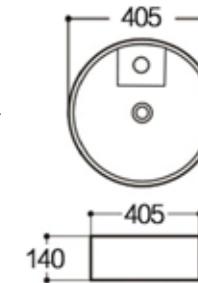

1,290 บาท

AQ 8886393

อ่างล้างหน้าเหลี่ยม วางบนเคาน์เตอร์

ขนาดอ่างล้างหน้า:

กว้าง ๖ 40.5 ซม. ลึก ๔ 40.5 ซม. สูง ๑ 14 ซม.

1,290 บาท

AQ 8884567

อ่างล้างหน้าเหลี่ยม วางบนเคาน์เตอร์ มีรูที่อก