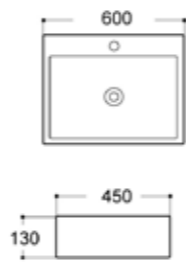

อ่างล้างหน้าเซรามิค แบบวางบนเคาน์เตอร์แบบมีรูที่อก

AQ 8885589

อ่างล้างหน้าวงรี แบบมีรูที่อก

ขนาดอ่างล้างหน้า:

กว้าง ๖ 61.5 ซม. ลึก ๔ 41 ซม. สูง ๑ 14 ซม.

1,690 บาท

AQ 8882424

อ่างล้างหน้าเหลี่ยม วางบนเคาน์เตอร์ มีรูที่อก

ขนาดอ่างล้างหน้า:

กว้าง ๖ 60 ซม. ลึก ๔ 45 ซม. สูง ๑ 13 ซม.

1,490 บาท

อ่างล้างหน้าเซรามิค แบบวางบนเคาน์เตอร์แบบมีรูที่อก

AQ 8882589

อ่างล้างหน้าเหลี่ยม วางบนเคาน์เตอร์

ขนาดอ่างล้างหน้า:

กว้าง ๖ 43 ซม. ลึก ๔ 43 ซม. สูง ๑ 12 ซม.