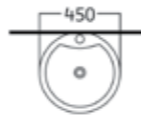

AQ 13578
อ่างล้างหน้าขึ้นเดียว ทรงเหลี่ยม

ขนาดอ่างล้างหน้า:
กว้าง ↘ ลึก ↓ สูง ↑
40 ซม. | 40 ซม. | 85 ซม.

6,990 บาท