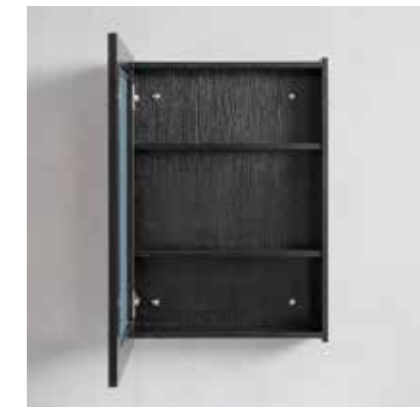

60 CM

+ J MIRROR-EXTRA

กระจกส่องหน้าแบบตู้เก็บของ BLACK
ขนาด 70 ซม.

ขนาดกระจกพร้อมตู้เก็บของ:

กว้าง ↘	ลึก ↓	สูง ↑
50 ซม.	15.5 ซม.	70 ซม.

การใช้งาน:
→ บานกระจกเปิดได้ 1 บาน
→ บานพับอยู่ด้านขวา SOFT CLOSED
→ มีชั้นวางของ 3 ชั้น

วัสดุตู้: PLYWOOD

3,490 บาท

+ J BC-7037-60-CAB

เฉพาะตู้ล้างหน้าสีดำ
ขนาด 60 ซม.

10,490 บาท

+ J BC-7037C-60-BA

เฉพาะอ่างล้างหน้าเซรามิก
ขนาด 60 ซม.

2,500 บาท

ราคาอ่างล้างหน้า และ ตู้เฟอร์นิเจอร์ ไม่รวมอุปกรณ์อื่นๆ เช่น ท่อน้ำ สติอ่างล้างหน้า ท่อน้ำทิ้ง สายน้ำดี