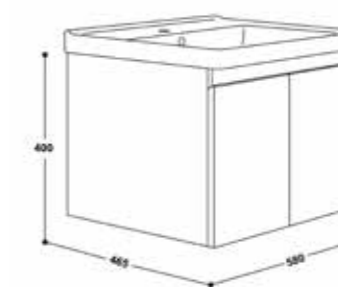

+ J MIRROR-EXTRA

กระจกส่องหน้าแบบตู้เก็บของ BLACK ขนาด 50 ซม.

ขนาดกระจกพร้อมตู้เก็บของ:		
กว้าง ↘	ลึก ↓	สูง ↑
50 ซม.	15.5 ซม.	70 ซม.

การใช้งาน:
→ บานกระจกเปิดได้ 1 บาน
→ บานพับอยู่ด้านขวา SOFT CLOSED
→ มีช่องวางของ 3 ชั้น ความสูงระหว่างชั้น ??? ซม.

วัสดุ: PLYWOOD
3,490บาท

+ J BC-50933-BK

เฉพาะตู้ล้างหน้า BLACK REFLECTION ขนาด 60 ซม.

4,890บาท

+ J BC-5039C-BS

เฉพาะอ่างล้างหน้าเซรามิก ขนาด 60 ซม.

2,600บาท

ราคาอ่างล้างหน้า และ ตู้เฟอร์นิเจอร์ ไม่รวมอุปกรณ์อื่น ๆ เช่น ท่อน้ำ สติอ่างล้างหน้า ท่อน้ำทิ้ง สายน้ำดี

สแกน QR CODE เพื่อดูคู่มือการติดตั้งสินค้า