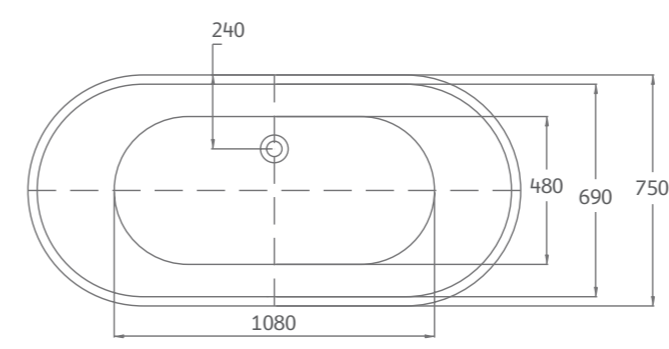

176 CM

อ่างอาบน้ำพร้อมเสื่อน้ำล้น
BERLIN ขาอ่างสีโครเมียม

ขนาดอ่างอาบน้ำภายนอก:

กว้าง ↘	ลึก ↓	สูง ↑
176 ซม.	71 ซม.	77 ซม.

วัสดุ: อ่างอะคริลิก เสริมใยแก้ว (FIBER GLASS)

29,990 บาท

LONDON

ลอนดอนอาจจะมีแหล่งท่องเที่ยวมากมาย แต่หนึ่งในมรดกโลกของ UNESCO ที่หลายคนยังไม่เคยไปเยือนก็คือ เมืองบาร (Bath) ที่นั่งรถไฟตรงจากลอนดอนเพียง 1.30 ชั่วโมง โรงอาบน้ำโรมัน หรือ The Roman Baths คือไฮไลต์ที่ต้องไปชม เพราะนอกเหนือจากน้ำพุร้อน พิพิธภัณฑ์ โรงอาบน้ำ ด้านในจะมี The Great Bath ซึ่งเป็นโรงอาบน้ำที่ใช้งานจริงตั้งแต่คริสต์ศักราชที่ 60 ในสมัย Roman Britain โดยใช้น้ำจากน้ำพุร้อนศักดิ์สิทธิ์จากใต้ดิน LONDON จึงเป็นอ่างอาบน้ำที่ออกแบบจากกลิ่นอายของสถานที่สำคัญที่ผนวกเอาความคลาสสิกของยุคสมัยเข้ากับความเป็นปัจจุบันได้อย่างดี

J FD105500

170 CM

อ่างอาบน้ำพร้อมเสื่อน้ำล้น
LONDON

ขนาดอ่างอาบน้ำภายนอก:		
กว้าง ↘	ลึก ↘	สูง ↑
170 ซม.	75 ซม.	58 ซม.

วัสดุ: อ่างอะคริลิก เสริมใยแก้ว (FIBER GLASS)

29,990บาท

ITALY

หากหลับตาแล้วนึกถึงเมืองหนึ่งในทวีปยุโรป
ที่ล้อมรอบไปด้วยคาบสมุทรสีกรัมและเทือก
เขาที่หนาวเย็นตลอดทั้งปีคงหนีไม่พ้น อิตาลี
เมืองคลาสสิกที่เต็มไปด้วยประวัติศาสตร์
มากมาย โดยเฉพาะกรุงโรมที่มีตำนานนับ
พันปี Rasland หยิบเอาความแข็งแกร่งและ
ความโค้งเว้าของ โคโลสเซียม สนามกีฬา
อันยิ่งใหญ่ กลายมาเป็นไอเดียในการผลิต
อ่างอาบน้ำรุ่น ITALY ที่มีความโค้งมน ได้
สัดส่วน แต่ที่ผสานไปด้วยความแข็งแรง
โดยจุดเด่นของอ่างอาบน้ำรุ่นนี้ถูกออกแบบ
มาให้ทั้งสองด้านสมมาตร จะวางด้าน
ใดก็ได้เช่นกัน