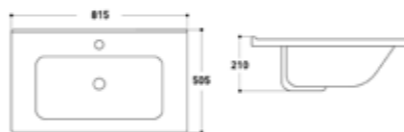

อ่างล้างหน้าเซรามิค มีรูท๊อ

ขนาดอ่างล้างหน้า:

กว้าง	ลึก	สูง
49 ซม.	38 ซม.	13 ซม.

1,590บาท

อ่างล้างหน้าเซรามิค แบบฝังบนเคาน์เตอร์ ON THE TOP BASIN

J 4027-80 80 CM
เฉพาะอ่างล้างหน้าเซรามิค ขนาด 80 ซม.

ขนาดอ่างล้างหน้า:
กว้าง↘ ลึก↓ สูง↑
81.5 ซม. | 55 ซม. | 21 ซม.
2,100บาท