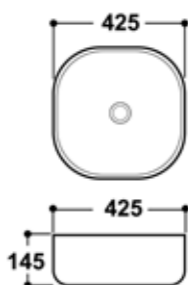

AQ WHITE-99

อ่างล้างหน้าเซรามิค ลายหินอ่อนขาว

ขนาดอ่างล้างหน้า:

กว้าง	ลึก	สูง
42.5 ซม.	42.5 ซม.	14.5 ซม.

1,990บาท