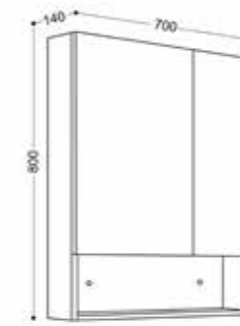

สแกน QR CODE เพื่อดูคู่มือการติดตั้งสินค้า

80 CM

J BC-7038-FL/SET

ชุดตู้อ่างล้างหน้าแบบตั้งพื้น ขนาด 80 ซม.

ขนาดตู้พร้อมอ่าง:

กว้าง ↘	ลึก ↓	สูง ↑
50 ซม.	81 ซม.	80 ซม.

การใช้งาน:

- → บานเปิด 2 บาน
- → เปิด-ปิด SOFT CLOSED

วัสดุตู้: PLYWOOD

วัสดุอ่างล้างหน้า: เซรามิกเคลือบ

14,990บาท

J BC-5038-MR70-02

กระจกส่องหน้าพร้อมตู้เฟอร์นิเจอร์ ขนาด 70 ซม.

ขนาดกระจกพร้อมตู้เก็บของ:

กว้าง ↘	ลึก ↓	สูง ↑
70 ซม.	14 ซม.	80 ซม.

การใช้งาน:

- → บานกระจกเปิดได้ 2 บาน
- → ด้านเล็กมีชั้นวางของ 3 ชั้น ความสูงระหว่างชั้น 18 ซม.
- → ด้านใหญ่มีชั้นวางของ 2 ชั้น ช่องระหว่างชั้นสูง 28 ซม.
- → ด้านล่าง มีช่องวางของขนาดสูง 17 ซม.

วัสดุตู้: PLYWOOD

3,690บาท

J BC-7038-CABINET

เฉพาะตู้เฟอร์นิเจอร์แบบตั้งพื้น ขนาด 80 ซม.

12,000บาท

J BC-7038-BASIN

เฉพาะอ่างล้างหน้าเซรามิก ขนาด 80 ซม.

2,990บาท

ราคาอ่างล้างหน้า และ ตู้เฟอร์นิเจอร์ ไม่รวมอุปกรณ์อื่น ๆ เช่น ก๊อกน้ำ สติอ่างล้างหน้า ท่อน้ำทิ้ง สายน้ำดี