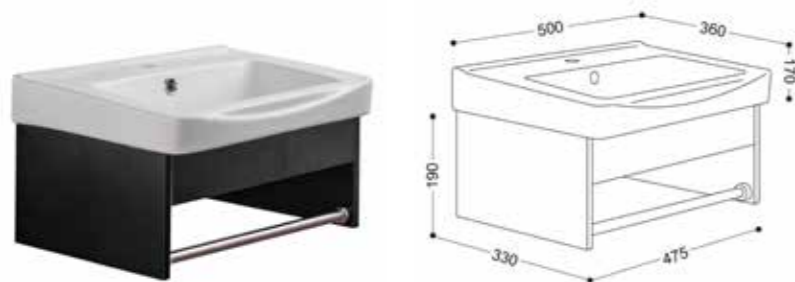

สแกน QR CODE เพื่อดูคู่มือการติดตั้งสินค้า