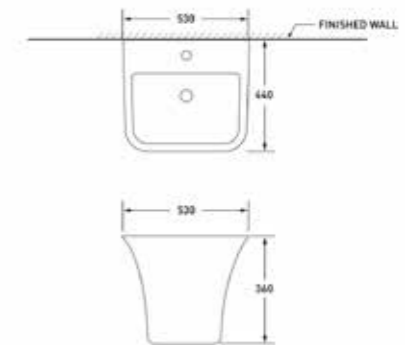

AQ 13998

อ่างล้างหน้าเซรามิคขึ้นเดียว แบบแขวน

ขนาดอ่างล้างหน้า:
กว้าง ↘ ลึก ↓ สูง ↑
53 ซม. | 44 ซม. | 36 ซม.

2,290 บาท