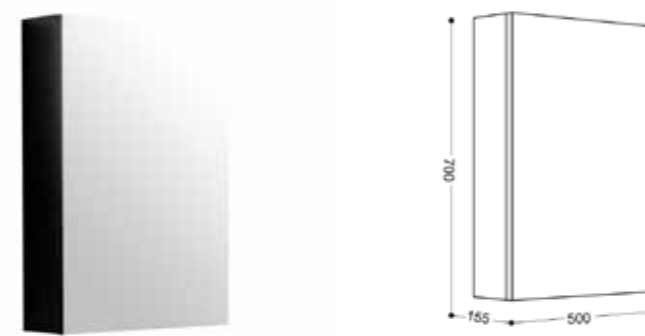

+ J MIRROR-EXTRA

กระจกส่องหน้าแบบตู้เก็บของ BLACK ขนาด 50 ซม.

ขนาดกระจกพร้อมตู้เก็บของ:		
กว้าง ↘	ลึก ↓	สูง ↑
50 ซม.	15.5 ซม.	70 ซม.

การใช้งาน:
→ บานกระจกเปิดได้ 1 บาน
→ บานพับอยู่ด้านขวา SOFT CLOSED
→ มีช่องวางของ 3 ชั้น ความสูงระหว่างชั้น ??? ซม.

วัสดุ: PLYWOOD
3,490บาท

+ J BC-50933-BK

เฉพาะตู้ล้างหน้า BLACK REFLECTION ขนาด 60 ซม.

4,890บาท

+ J BC-5039C-BS

เฉพาะอ่างล้างหน้าเซรามิก ขนาด 60 ซม.

2,600บาท

ราคาอ่างล้างหน้า และ ตู้เฟอร์นิเจอร์ ไม่รวมอุปกรณ์อื่น ๆ เช่น ท่อน้ำ สติอ่างล้างหน้า ท่อน้ำทิ้ง สายน้ำดี

สแกน QR CODE เพื่อดูคู่มือการติดตั้งสินค้า