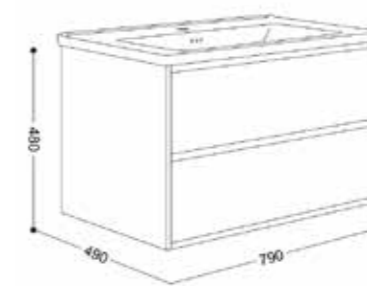

J BC-9903-CAB

เฉพาะตู้ล้างหน้าสีขาวกระจก
ขนาด 80 ซม.

7,490 บาท

J BC-9903C-BA

เฉพาะอ่างล้างหน้าเซรามิก
ขนาด 80 ซม.

2,000 บาท

สแกน QR CODE เพื่อดูคู่มือการติดตั้งสินค้า

ราคาอ่างล้างหน้า และ ตู้ฟอรันิเจอร์ ไม่รวมอุปกรณ์อื่นๆ เช่น ท่อน้ำ ส-ดีอ่างล้างหน้า ท่อน้ำทิ้ง สายน้ำดี