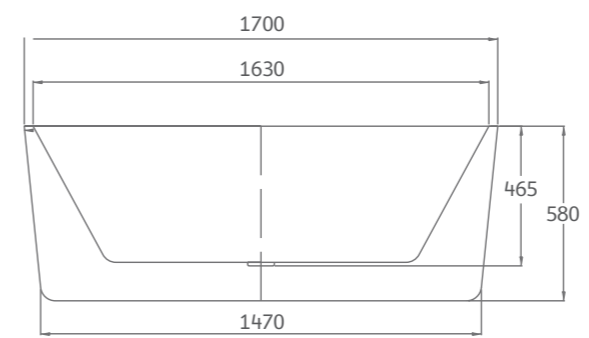

176 CM

อ่างอาบน้ำพร้อมเสื่อน้ำล้น
BERLIN ขาอ่างสีโครเมียม

ขนาดอ่างอาบน้ำภายนอก:

กว้าง ↘	ลึก ↓	สูง ↑
176 ซม.	71 ซม.	77 ซม.

วัสดุ: อ่างอะคริลิก เสริมใยแก้ว (FIBER GLASS)

29,990 บาท

LONDON

ลอนดอนอาจจะมีแหล่งท่องเที่ยวมากมาย แต่หนึ่งในมรดกโลกของ UNESCO ที่หลายคนยังไม่เคยไปเยือนก็คือ เมืองบาร (Bath) ที่นั่งรถไฟตรงจากลอนดอนเพียง 1.30 ชั่วโมง โรงอาบน้ำโรมัน หรือ The Roman Baths คือไฮไลต์ที่ต้องไปชม เพราะนอกเหนือจากน้ำพุร้อน พิพิธภัณฑ์ โรงอาบน้ำ ด้านในจะมี The Great Bath ซึ่งเป็นโรงอาบน้ำที่ใช้งานจริงตั้งแต่คริสต์ศักราชที่ 60 ในสมัย Roman Britain โดยใช้น้ำจากน้ำพุร้อนศักดิ์สิทธิ์จากใต้ดิน LONDON จึงเป็นอ่างอาบน้ำที่ออกแบบจากกลิ่นอายของสถานที่สำคัญที่ผนวกเอาความคลาสสิกของยุคสมัยเข้ากับความเป็นปัจจุบันได้อย่างดี

J FD105500

170 CM

อ่างอาบน้ำพร้อมเสื่อน้ำล้น
LONDON

ขนาดอ่างอาบน้ำภายนอก:		
กว้าง ↘	ลึก ↘	สูง ↑
170 ซม.	75 ซม.	58 ซม.

วัสดุ: อ่างอะคริลิก เสริมใยแก้ว (FIBER GLASS)

29,990บาท

ITALY

หากหลับตาแล้วนึกถึงเมืองหนึ่งในทวีปยุโรป
ที่ล้อมรอบไปด้วยคาบสมุทรสีกรัมและเทือก
เขาที่หนาวเย็นตลอดทั้งปีคงหนีไม่พ้น อิตาลี
เมืองคลาสสิกที่เต็มไปด้วยประวัติศาสตร์
มากมาย โดยเฉพาะกรุงโรมที่มีตำนานนับ
พันปี Rasland หยิบเอาความแข็งแกร่งและ
ความโค้งเว้าของ โคโลสเซียม สนามกีฬา
อันยิ่งใหญ่ กลายมาเป็นไอเดียในการผลิต
อ่างอาบน้ำรุ่น ITALY ที่มีความโค้งมน ได้
สัดส่วน แต่ที่ผสานไปด้วยความแข็งแรง
โดยจุดเด่นของอ่างอาบน้ำรุ่นนี้ถูกออกแบบ
มาให้ทั้งสองด้านสมมาตร จะวางด้าน
ใดก็ได้เช่นกัน