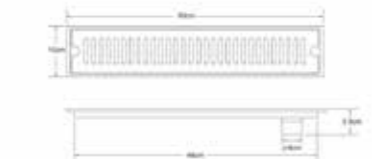

RA WT-FD5005
ตะแกรงน้ำทิ้งพื้น
มีลื่นกันแฉล
ขนาด 10 x 50 x 5.8 ซม.

949บาท