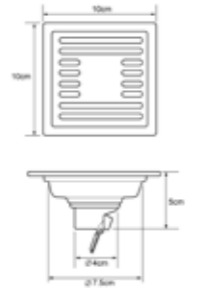

RA WT-12345
ตะแกรงน้ำทิ้งพื้น
สแตนเลส 304 เท
มีลื่นกันแฉล

319บาท