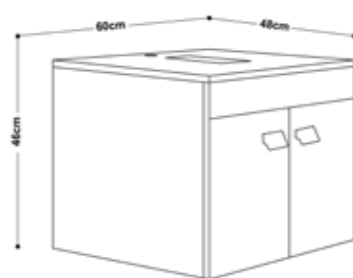

ขนาดกระจกพร้อมตู้เก็บของ:
กว้าง ๖ 50 ซม. | ลึก ๖ 13 ซม. | สูง ๖ 80 ซม.
2,690 บาท

J BC-5060 60 CM
เฉพาะตู้เก็บของเฟอร์นิเจอร์

ขนาดตู้พร้อมอ่าง:
กว้าง ๖ 60 ซม. | ลึก ๖ 48 ซม. | สูง ๖ 46 ซม.
4,990 บาท

อ่างล้างหน้าเซรามิค แบบแนะนำสำหรับวางบนตู้เฟอร์นิเจอร์