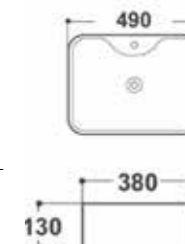

AQ BLACK-MT

อ่างล้างหน้าเซรามิค มีรูท๊อ

ขนาดอ่างล้างหน้า:

กว้าง	ลึก	สูง
49 ซม.	38 ซม.	13 ซม.

1,590บาท