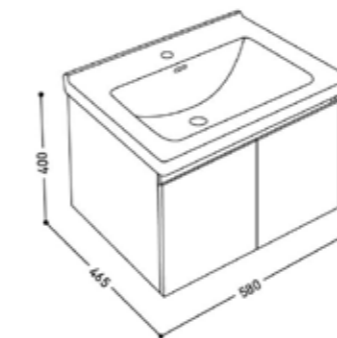

ราคาอ่างล้างหน้า และ ตู้เฟอร์นิเจอร์ ไม่รวมอุปกรณ์อื่นๆ
เช่น ท่อน้ำ สะต้ออ่างล้างหน้า ท่อน้ำทิ้ง สายน้ำดี

สแกน QR CODE เพื่อดูคู่มือการติดตั้งสินค้า

+ J BC-5039/SET

อ่างล้างหน้าพร้อมตู้เฟอร์นิเจอร์เก็บของ
ขนาด 60 ซม.