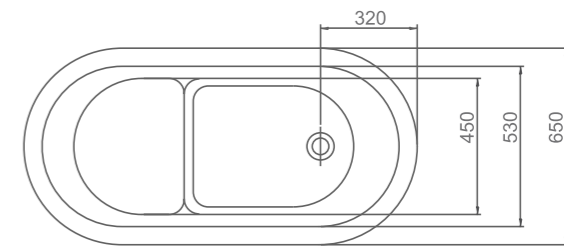

พิเศษ

มีที่นั่งยกระดับ เพื่อความสบาย และเพิ่มประโยชน์ในการใช้งาน

J FD98300

130 CM

อ่างอาบน้ำพร้อมเสื่อน้ำล้น
JAPAN

ขนาดอ่างอาบน้ำภายนอก:

กว้าง ↘	ลึก ↓	สูง ↑
130 ซม.	65 ซม.	70 ซม.

วัสดุ: อ่างอะคริลิก เสริมใยแก้ว (FIBER GLASS)

29,990 บาท

JAPAN เป็นอ่างอาบน้ำที่ออกแบบมาเพื่อแก้
เหนื่อยของอ่างอาบน้ำญี่ปุ่นแบบดั้งเดิมที่
มีความสูงกว่าอ่างอาบน้ำโดยทั่วไป โดยการ
ใช้สอยของเมืองที่พื้นที่จำกัด Rasland จึงได้
เลือกปรับแบบให้มีที่นั่งด้านในเพิ่มขึ้นมาเพื่อ
ความสะดวกสบายมากยิ่งขึ้น รูปทรงกลมมน
ขนาดกะทัดรัด ทำให้เหมาะมากกับบ้านที่มี
พื้นที่ใช้สอยไม่มากนัก

GOOD TO KNOW

- อ่างอาบน้ำออกแบบให้เส้นเพียง 130 ซม. เพื่อประหยัดพื้นที่ในการวางอ่าง และเพิ่มความลึก ถึง 70 ซม.
- ภายในอ่างมีชั้นต่างระดับ ให้นั่งบนชั้นกึ่งกลางระดับล่าง เพิ่มความสบายในการนั่ง
- หากนั่งชั้นที่ต่ำกว่าแล้วพักขาบนชั้นที่สูง เพื่อความสบาย และการแช่น้ำที่ลึกขึ้นได้