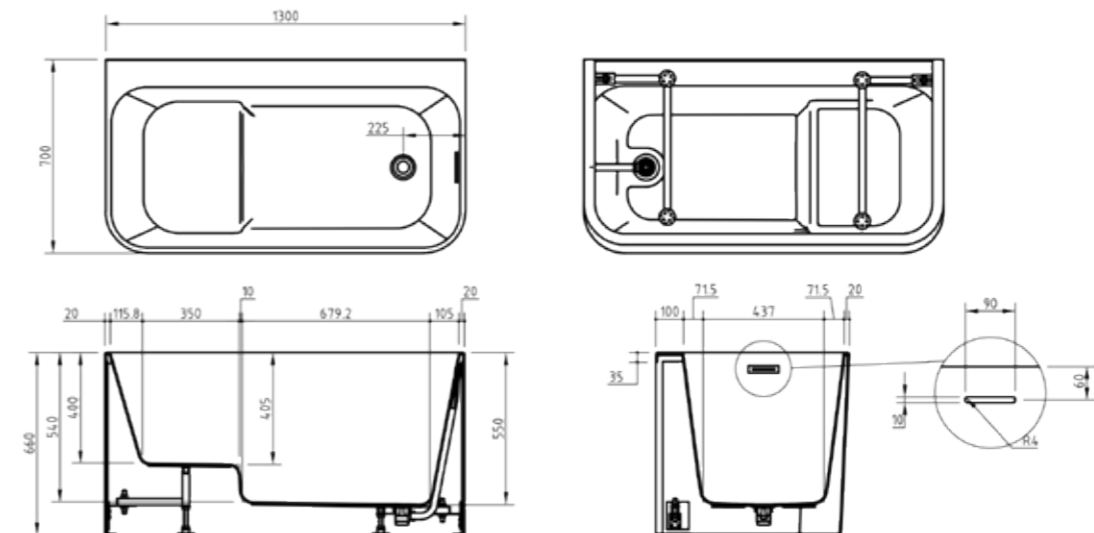

130 CM

อ่างอาบน้ำแบบลอยตัว พร้อมเสื่อน้ำร้อน

ขนาดอ่างอาบน้ำภายนอก:

กว้าง ↘	ลึก ↓	สูง ↑
130 ซม.	60 ซม.	75 ซม.

วัสดุ: อ่างอะคริลิก เสริมใยแก้ว (FIBER GLASS)

29,990 บาท

VISIT OUR FAUCET COLLECTION

SCAN QR-CODE BELOW