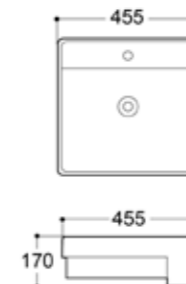

J 8008000 80 CM
เฉพาะอ่างล้างหน้าเซรามิค ขนาด 80 ซม.

ขนาดอ่างล้างหน้า:
กว้าง↘ ลึก↓ สูง↑
81 ซม. | 46 ซม. | 17 ซม.
2,100บาท

J 6000600 60 CM
เฉพาะอ่างล้างหน้าเซรามิค ขนาด 60 ซม.

ขนาดอ่างล้างหน้า:
กว้าง↘ ลึก↓ สูง↑
61 ซม. | 46 ซม. | 17 ซม.
1,700บาท

AQ 50129
อ่างล้างหน้าแขวนขนาดกลาง แบบเหลี่ยม

ขนาดอ่างล้างหน้า:
กว้าง↘ ลึก↓ สูง↑
56 ซม. | 47 ซม. | 20 ซม.
899บาท

อ่างล้างหน้าเซรามิค แบบฝังครึ่งเคาน์เตอร์ SEMI RECESSED BASIN

AQ 8882772
อ่างล้างหน้าเหลี่ยม ครึ่งเคาน์เตอร์ มีรูท็อก

ขนาดอ่างล้างหน้า:
กว้าง↘ ลึก↓ สูง↑
45.5 ซม. | 45.5 ซม. | 17 ซม.
1,890บาท

AQ 8885785
อ่างล้างหน้ากลม ครึ่งเคาน์เตอร์ มีรูท็อก

ขนาดอ่างล้างหน้า:
กว้าง↘ ลึก↓ สูง↑
43.5 ซม. | 43.5 ซม. | 18 ซม.
1,290บาท

อ่างล้างหน้าเซรามิค แบบฝังใต้เคาน์เตอร์ UNDER COUNTER BASIN