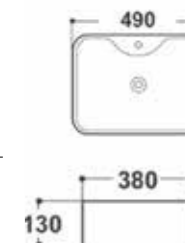

AQ WHITE-MT

อ่างล้างหน้าเซรามิค มีรูท๊อ

ขนาดอ่างล้างหน้า:

กว้าง	ลึก	สูง
49 ซม.	38 ซม.	13 ซม.

1,590บาท