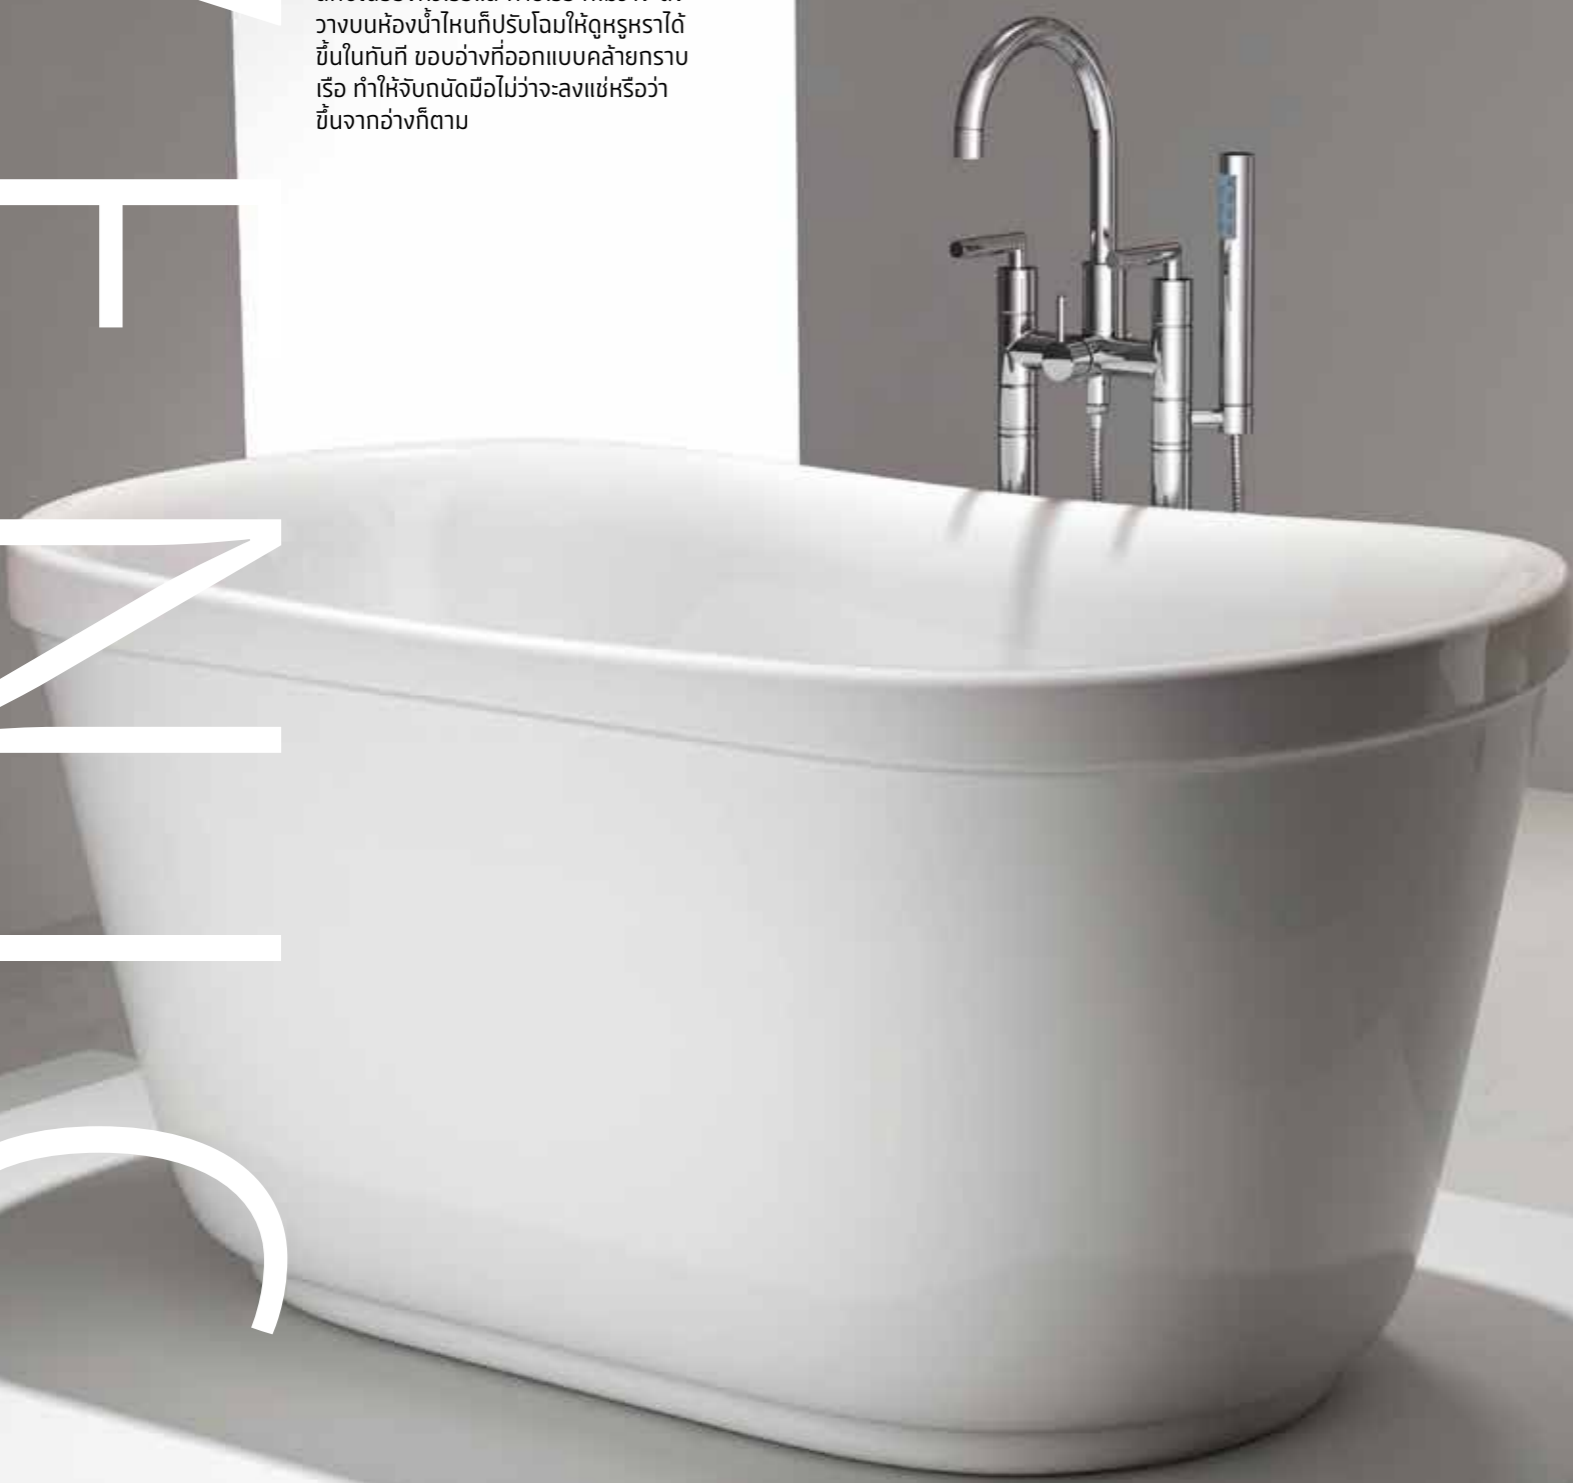

ถ้าพูดถึงเมืองเวนิสอันโด่งดัง คงหนีไม่พ้น
ความคลาสสิกของเรือกอนโดลา เรือพาย
ขนาดกะทัดรัดที่ล่องไปตามแกรนด์คาแนล
ชอกซอนไปตามตึกต่างๆ ผสานด้วยเสียง
โอเปร่าที่ดังมาไกลๆ ความสุนทรีย์ในการใช้
อ่างอาบน้ำ VENICE ก็ให้ความรู้สึกเฉกเช่น
เดียวกัน เพราะตัวอ่างดีไซน์โค้งมนตามรูป
ลักษณะของหัวเรือและท้ายเรือ ที่ไม่ว่าจะตั้ง
วางบนห้องน้ำไหนก็ปรับโฉมให้ดูหรูหราได้
ขึ้นในทันที ขอบอ่างที่ออกแบบคล้ายกราบ
เรือ ทำให้จับถนัดมือไม่ว่าจะลงแช่หรือว่า
ขึ้นจากอ่างก็ตาม

J FD777-110

110 CM

อ่างอาบน้ำพร้อมสื่อน้ำล้น
VENICE

ขนาดอ่างอาบน้ำภายนอก:

กว้าง ↘	ลึก ↓	สูง ↑
110 ซม.	72 ซม.	65 ซม.

วัสดุ: อ่างอะคริลิก เสริมใยแก้ว (FIBER GLASS)

25,990 บาท

GOOD TO KNOW

- อ่างอาบน้ำออกแบบให้สั้นเพียง 110 ซม. เพื่อประหยัดพื้นที่ในการวางอ่าง และเพิ่มความลึก ถึง 65 ซม.
- การแช่น้ำในอ่างในลักษณะที่นั่ง เพื่อให้แช่น้ำได้ทั้งร่างกาย