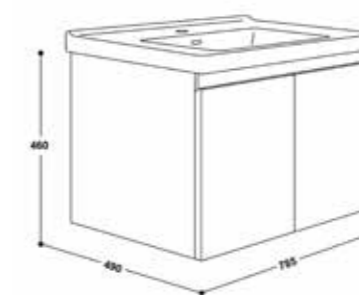

สแกน QR CODE เพื่อดูคู่มือการติดตั้งสินค้า

80 CM

J BC-5440-BK/SET

ชุดอ่างล้างหน้าพร้อมตู้เก็บของ ขนาด 80 ซม.

ขนาดตู้พร้อมอ่าง:

กว้าง ↘	ลึก ↓	สูง ↑
78.5 ซม.	49 ซม.	46 ซม.

การใช้งาน:

- → บานกระจกเปิดได้ 2 บาน
- → ด้านเล็กมีชั้นวางของ 3 ชั้น ความสูงระหว่างชั้น 18 ซม.
- → ด้านใหญ่มีชั้นวางของ 2 ชั้น ช่องระหว่างชั้นสูง 28 ซม.
- → ด้านล่าง มีช่องวางของขนาดสูง 17 ซม.

วัสดุตู้: PLYWOOD

วัสดุอ่างล้างหน้า: เซรามิกเคลือบ

8,990 บาท

J BC-BLACK-5038

กระจกส่องหน้าพร้อมตู้เฟอร์นิเจอร์ ขนาด 70 ซม.

ขนาดกระจกพร้อมตู้เก็บของ:

กว้าง ↘	ลึก ↓	สูง ↑
70 ซม.	14 ซม.	80 ซม.

การใช้งาน:

- → บานกระจกเปิดได้ 2 บาน
- → ด้านเล็กมีชั้นวางของ 3 ชั้น ความสูงระหว่างชั้น 18 ซม.
- → ด้านใหญ่มีชั้นวางของ 2 ชั้น ช่องระหว่างชั้นสูง 28 ซม.
- → ด้านล่าง มีช่องวางของขนาดสูง 17 ซม.

วัสดุตู้: PLYWOOD

3,990 บาท

J BC-5440-BK

เฉพาะตู้เฟอร์นิเจอร์ BLACK REFLECTION ขนาด 80 ซม.

5,900 บาท

J BC-5040C-BS

เฉพาะอ่างล้างหน้าเซรามิก ขนาด 80 ซม.

3,090 บาท

ราคาอ่างล้างหน้า และ ตู้เฟอร์นิเจอร์ ไม่รวมอุปกรณ์อื่นๆ เช่น ก๊อกน้ำ สติอ่างล้างหน้า ท่อน้ำทิ้ง สายน้ำดี