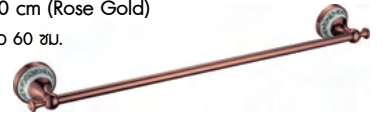

SCARLETT

รุ่น สการ์เล็ต SERIES

KF-73-521-53
Deck Mounted Kitchen Sink Mixer Faucet (Rose Gold)
ก๊อกซิงค์ผสม
สีโรสโกลด์
ปกติ 9,500.-
พิเศษ 5,790.-

KF-73-721-53
Wall Mounted Shower Mixer Faucet with Hand Shower (Rose Gold)
ก๊อกผสมอ่างอาบน้ำแบบติดผนัง
พร้อมชุดฝักบัวสายอ่อน 1 ระดับ
สีโรสโกลด์
ปกติ 13,930.-
พิเศษ 8,490.-

KF-73-620-53
Basin Mixer Faucet (Rose Gold) (without pop up)
ก๊อกผสมอ่างล้างหน้า
สีโรสโกลด์ (ไม่มีป๊อปอัพ)
ปกติ 7,200.-
พิเศษ 4,390.-

KA-73-252-53
Waste Basin Drain with Push (Rose Gold)
สะดืออ่างล้างหน้าแบบกด
สีโรสโกลด์ (มีรูน้ำล้น)
ปกติ 2,050.-
พิเศษ 1,250.-

KA-73-251-53
Waste Basin Drain with Push (Rose Gold)
สะดืออ่างล้างหน้าแบบกด
สีโรสโกลด์ (ไม่มีรูน้ำล้น)
ปกติ 2,050.-
พิเศษ 1,250.-

KB-73-611-53
Towel Bar 60 cm (Rose Gold)
ราวแขวนผ้ายาว 60 ซม.
สีโรสโกลด์
ปกติ 3,780.-
พิเศษ 2,300.-

KRS-073-780-53
Rain Shower Set (Rose Gold)
ก๊อกผสมติดผนัง พร้อมชุดฝักบัว
Rain Shower ขนาด ๑ 20.5 ซม.
และฝักบัวสายอ่อน
ปรับน้ำ 1 ระดับสีโรสโกลด์
ปกติ 29,360.-
พิเศษ 17,900.-

KB-73-112-53
Towel Hook (Rose Gold)
ขอแขวนผ้าแบบคู่ สีโรสโกลด์
ปกติ 2,130.-
พิเศษ 1,300.-

KB-73-711-53
Towel Shelf Size 61.5x24.5x15 cm (Rose Gold)
ชั้นวางผ้า ขนาด 61.5x24.5x15 ซม. สีโรสโกลด์
ปกติ 9,030.-
พิเศษ 5,500.-

KA-73-341-53
Rinsing Spray with Stainless Steel Hose 120 cm & Holder (Rose Gold)
ชุดฉีดชำระพร้อมสายและขอแขวน
สีโรสโกลด์
(สายสเตนเลสสีทองยาว 120 ซม.)
ปกติ 4,820.-
พิเศษ 2,950.-

KB-73-312-53
Tissue Holder with Cover (Rose Gold)
ที่ใส่กระดาษชำระแบบมีฝาปิด
สีโรสโกลด์
ปกติ 2,630.-
พิเศษ 1,600.-

PVD
Coating
Technology