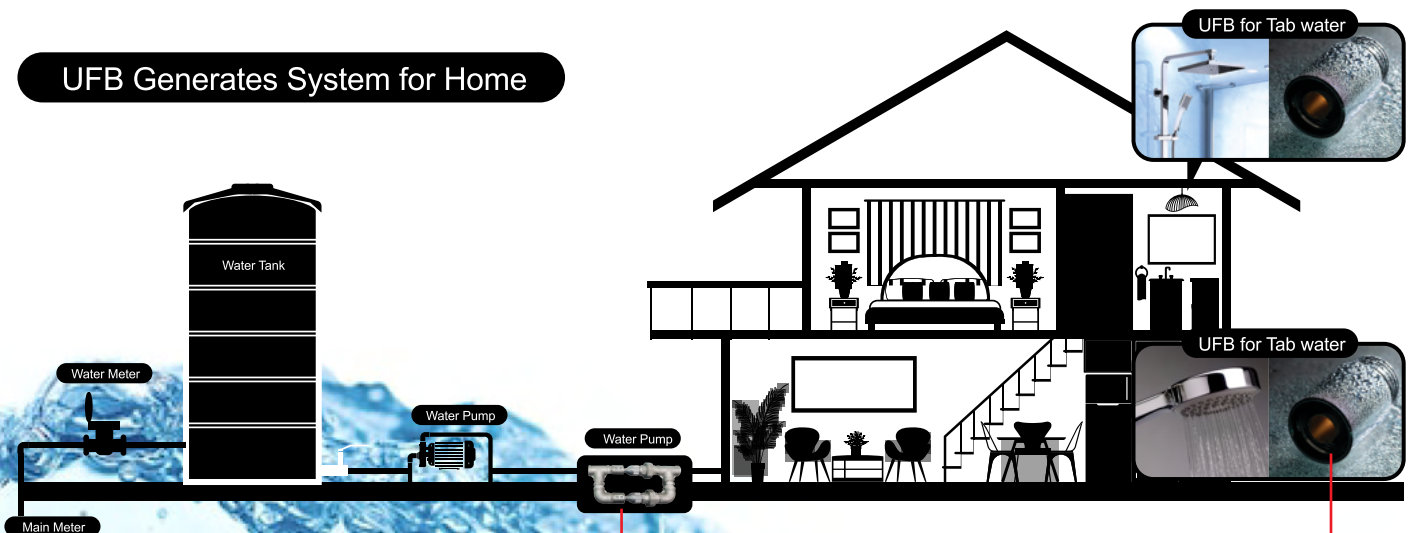

UFB Generates System for Home

ESTHER
Water Technology

EA-01-420-57

Ultra Fine Bubble Water System (UFB) for Home

ข้อต่อ UFB สำหรับบ้านพักอาศัย

ปกติ 61,200

พิเศษ 39,900

EA-01-400-50

Ultra Fine Bubble Water System (UFB)

ข้อต่อ UFB สำหรับจุดเดียว

ปกติ 3,050

พิเศษ 1,990

หมายเหตุ 1.ภาพและสีอาจแตกต่างจากสินค้าจริงเนื่องจากกระบวนการพิมพ์ 2.บริษัทฯ ขอสงวนสิทธิ์การเปลี่ยนแปลงรูปแบบ รายละเอียดสินค้าและราคาโดยมิต้องแจ้งให้ทราบล่วงหน้า

All price including vat 7% ราคาขายรวม vat 7% แล้ว

PROMOTION
CATALOGUE
Today-31 March 2024

ESTHER
75