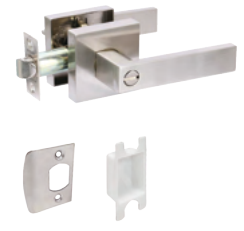

ปกติ 1,310.-

พิเศษ 799.-

EAL-03-167-63

CYCLE
TEST
200,000

Heavy Duty Bathroom Leverlock for Door
Thickness 35-50 mm
มือจับกันโยกประตูห้องน้ำ รุ่น Heavy Duty
สำหรับความหนา 35-50 มม.

ปกติ 1,290.-

พิเศษ 789.-

EAL-04-157-63