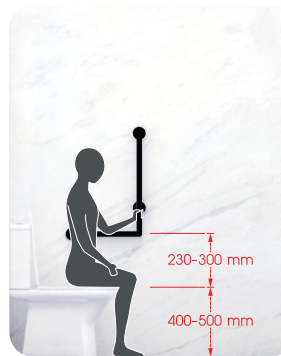

รับน้ำหนักได้ 150 กก.
ACCEPTABLE WEIGHT UP TO 150 Kg

GRAB BAR INSTALLATION

ระยะติดตั้งราวทรงตัว ตามมาตรฐาน เพื่อการใช้งาน

รูปแบบการติดตั้งบริเวณอ่างล้างหน้า

รูปแบบการติดตั้ง 2 ข้างในห้องน้ำ

รูปแบบการติดตั้งข้างโถสุขภัณฑ์