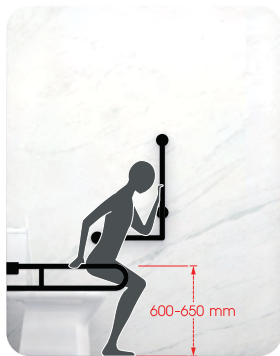

รูปแบบการติดตั้ง 2 ข้างในห้องน้ำ