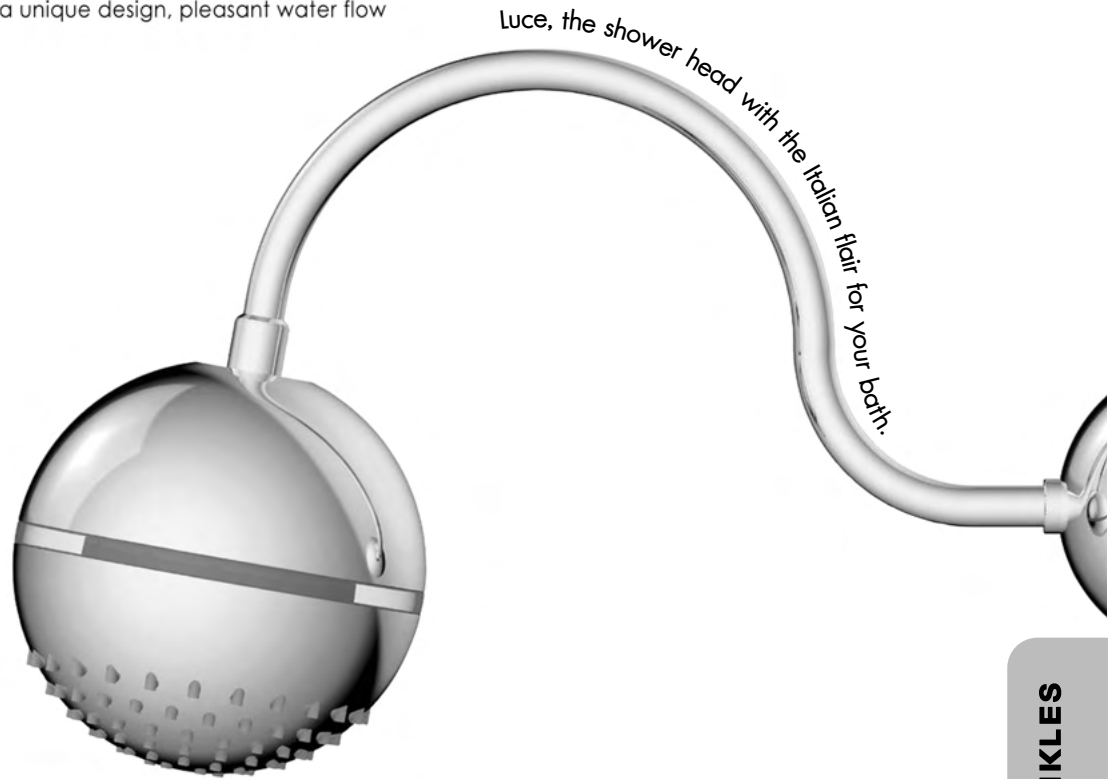

LUCE

รุ่นลูเซ่

“

The story behind the shower head Luce is simply and amazing at the same time. During a walk in the streets of a small Italian village, a ball shaped lamp post has set the inspiration. It was a special moment, the light and atmosphere has been unique.

So why don't do a unique shower?

The idea of a ball shaped and illuminated shower has been born and the process of designing has started. The outcome of this walk is an amazing shower. One which is a perfect mix of a unique design, pleasant water flow and soothing light.”

NIKLES

B4805N

Shower Head LUCE 180 LED Ø18 cm
Single Function with LED
หัวฝักบัว Rain Shower ขนาด Ø18 ซม.
รุ่น Luce LED

ปกติ 10,340.-

พิเศษ 6,300.-

B46.B37.000.05N

Shower Arm LUCE 40 cm
ก้านฝักบัวยาว 40 ซม.
รุ่น Luce

ปกติ 3,210.-

พิเศษ 2,000.-

B46.B37.511.05/T1N

Shower Head LUCE LED Ø18 cm
with Shower Arm LUCE 40 cm
หัวฝักบัว Rain Shower ขนาด Ø18 ซม.
พร้อมก้านฝักบัวยาว 40 ซม.
รุ่น Luce

ปกติ 12,970.-

พิเศษ 8,100.-