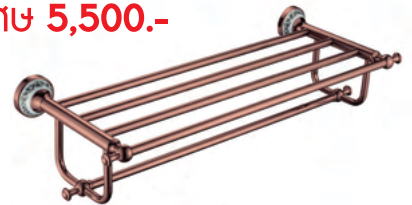

KRS-073-780-53
Rain Shower Set (Rose Gold)
ก๊อกผสมติดผนัง พร้อมชุดฝักบัว
Rain Shower ขนาด ๑ 20.5 ซม.
และฝักบัวสายอ่อน
ปรับน้ำ 1 ระดับสีโรสโกลด์
ปกติ 29,360.-
พิเศษ 17,900.-

KB-73-112-53
Towel Hook (Rose Gold)
ขอแขวนผ้าแบบคู่ สีโรสโกลด์
ปกติ 2,130.-
พิเศษ 1,300.-

KB-73-711-53
Towel Shelf Size 61.5x24.5x15 cm (Rose Gold)
ชั้นวางผ้า ขนาด 61.5x24.5x15 ซม. สีโรสโกลด์
ปกติ 9,030.-
พิเศษ 5,500.-