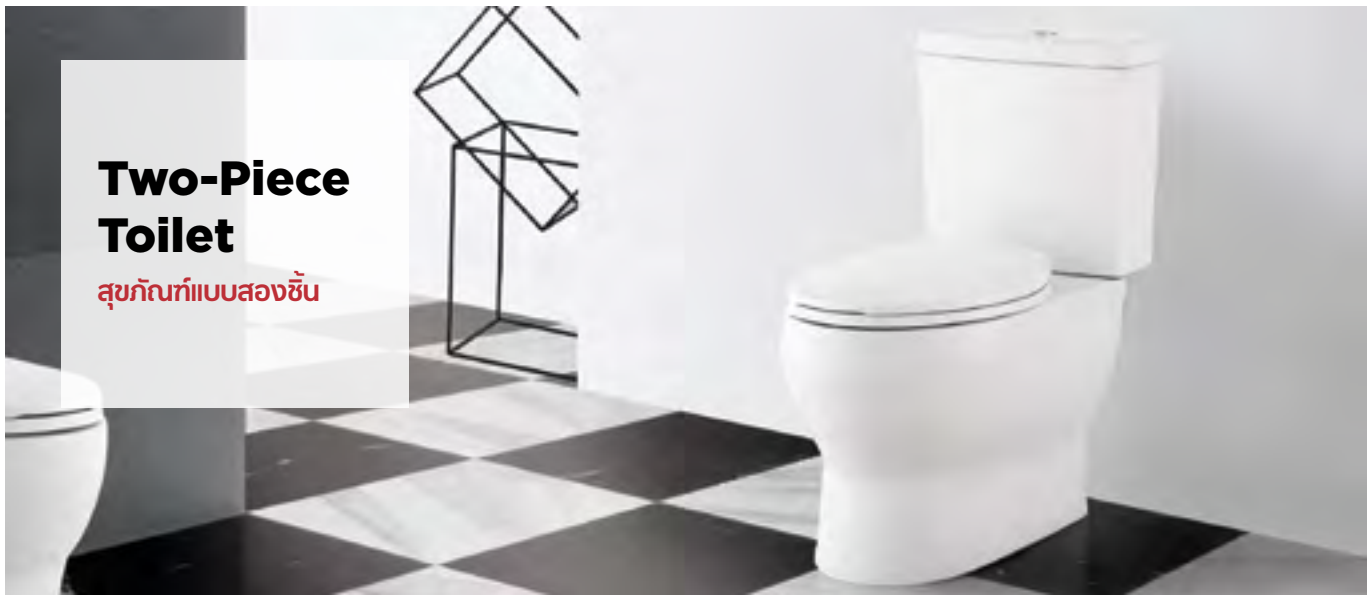

K-31226X-S-WK
สุขภัณฑ์แบบชิ้นเดียว รุ่น โอว่า
ปกติ 18,832.-
พิเศษเพียง **5,690.-**

K-99192X-S-WK
สุขภัณฑ์แบบชิ้นเดียว รุ่น โพน์
ปกติ 17,227.-
พิเศษเพียง **4,990.-**

*ราคารวมภาษีมูลค่าเพิ่มแล้ว เชื้อนไขเป็นไปตามบริษัทฯ กำหนด สอบถามรายละเอียดเพิ่มเติมได้ที่พนักงานขายโคโหลร์

Two-Piece Toilet

สุขภัณฑ์แบบสองชิ้น

Modern Smart Collection

ฉลาดเลือกในแบบชีวิตที่ดีกว่า

K-99193X-S-WK
สุขภัณฑ์แบบสองชิ้น รุ่น โพน์
ปกติ 10,679.-
พิเศษเพียง 4,390.-

K-75750X-S-WK
สุขภัณฑ์แบบสองชิ้น รุ่น เฟิร์น
ปกติ 7,512.-
พิเศษเพียง 2,890.-