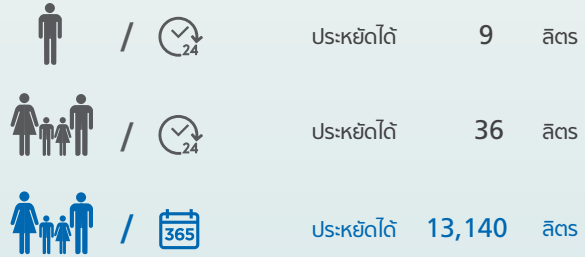

ปริมาณน้ำใช้ต่อการชำระ: 1 ครั้ง

ปริมาณน้ำที่ประหยัดได้ต่อปี (คำนวณจากบ้านขนาด 4 คน ก่อชำระเฉลี่ย 4 ครั้ง/วัน/คน)

เราจึงเป็นผู้นำในการผลิตสุขภัณฑ์ที่ใช้ น้ำเพียง **3.75 ลิตร**

Smart to Use / เกือบกว่าด้วยประสิทธิภาพ