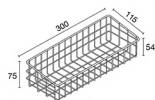

HWHOY-H102C

ชั้นวางของทรงเหลี่ยม
แบบติดผนัง
ราคา 240.-

Multi-Purpose Wireware

unit : mm