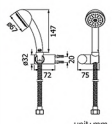

unit: mm

FJHOF-116BWS

ชุดฝักบัวมือถือพลาสติก
ตามโค้งสีขาว 2.5"
พร้อมสายสแตนเลส 201
และขายึด
ราคา 420.-
Thermo Plastic ABS
Hand Shower Set
White, 2.5"
Flexible Hose 1.5 m : SUS 201