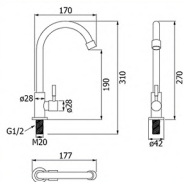

## HFHOB-1000HY1

ก๊อกเดี่ยวอ่างล้างจาน คอสวิง  
ท่อน้ำโค้ง สแตนเลส 304  
แบบตั้งพื้น  
ราคา 530.-  
Deck Single Sink Faucet  
Stainless Steel 304

unit:mm