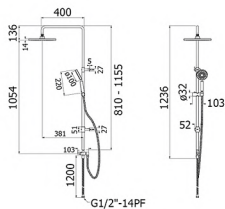

## FJVHZ-C144QZ

ชุดฝักบัวก้านแข็ง 10"  
ก้านฝักบัวสแตนเลสปรับรับความสูงได้ ไม่มีวาล์วเปิด-ปิด  
พร้อมฝักบัวมือถือขนาด 4"  
หัวฝักบัวและฝักบัวมือถือ Thermo Plastic ABS

ราคา 3,700.-

Wall Mounted Shower post set with 2 Ways  
Diverter for Overhead Shower 10"  
, Height Adjustable, and Hand Shower 4"  
Body : Stainless Steel Grade 304  
Shower Head & Hand Shower :  
Thermo Plastic ABS