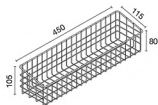

HWHOY-H102D

Multi-Purpose Wireware

unit : mm