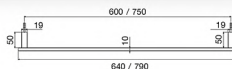

FBVHY-F790AS

ราวแขวนผ้า ทรงเหลี่ยม
ยาว 790 มม. แบบติดผนัง
ราคา 370.-
Towel Bar
Length 790 mm