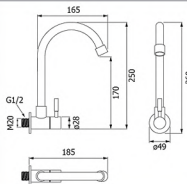

HFHOB-1120HY1

ก๊อกเดี่ยวอ่างล้างจาน คอสวิง
ท่อน้ำโค้ง สแตนเลส 304
แบบออกผนัง
ราคา 560.-
Wall Single Sink Faucet
Stainless Steel 304

unit:mm