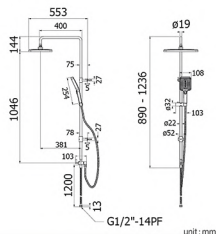

## FJVHZ-C113AZ

ชุดฝักบัวก้านแข็ง 8" x 12"  
ก้านฝักบัวสแตนเลสปรับความสูงได้ ไม่มีวาล์วเปิด-ปิด  
พร้อมฝักบัวมือถือ 3 ฟังก์ชัน ขนาด 4"  
หัวฝักบัวและฝักบัวมือถือ Thermo Plastic ABS  
ราคา 3,750.-

Wall Mounted Shower post set with 2 Ways  
Diverter for Overhead Shower 8" x 12"  
, Height Adjustable, and Hand Shower 4"  
with 3 Functional Adjustment.  
Body : Stainless Steel Grade 304  
Shower Head & Hand Shower :  
Thermo Plastic ABS