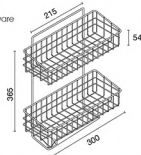

HWHOY-H102N

2 Tier Wireware

unit : mm