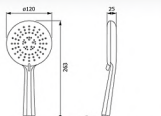

FJHOF-A120BC

Hand Shower Head  
(เฉพาะหัว)

60 DAYS  
MADE TO  
ORDER

unit:mm

FJHOF-F3172WS

ชุดฝักบัวมือถือโครเมียม 3 ฟังก์ชัน  
พร้อมสายสแตนเลส 304 และขายึด  
ราคา 480.-

Hand Shower Set with  
3 Funtional Adjustment,  
Chrome Coating Surface