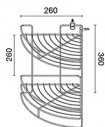

HWHOY-H105A

2 Tier Wireware for Corner

unit : mm