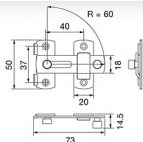

# Locking & Hardware Fitting Accessories

Series

★ BEST CHOICE

RB961-001SUS

กลอนห้องน้ำหนักสเตนเลส ขนาด 2.5"  
ราคา 140.-  
Door Bolt 2.5"

unit:mm

RB961-002SUS

กลอนสับตบสเตนเลส ขนาด 3"  
ราคา 120.-  
Matt Safety Buckle 3"