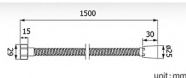

FXHOY-A0015Z

สายอ่อนอะคริลิก

ยาว 1.5 เมตร

ราคา 250.-

1.5 Metre acrylic hose