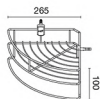

HWHOY-H103A

ตะแกรงวางของทรงโค้งเข้ามุม
ราคา 320.-

Wireware for Corner

unit : mm