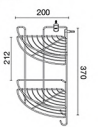

HWHOY-H105C

2 Tier Wireware for Corner