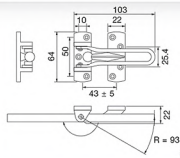

กันชนประตูสเตนเลส 201 แบบแม่เหล็ก  
ราคา 200.-  
Door Stopper (Magnetic System)

unit:mm

RB961-00001Z

ขอค้ำประตู  
ราคา 220.-  
Door Lock

unit:mm