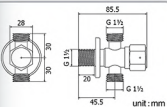

HFHOY-912002
สต๊อปวาล์วสแตนเลส 304
3 ทาง แบบติดผนัง
ราคา 220.-
3 Ways Stop Valve
Stainless Steel Grade 304