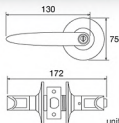

HQ446-TL02ET

มือจับก้านโยก
สำหรับห้องทั่วไป
แบบมีลูกกุญแจ
ระบบ TUBULAR LOCK
ราคา 820.-

Cylindrical Lever Lockset
for Entrance (with key)
TUBULAR LOCK System

unit:mm