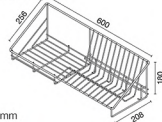

HWHOY-H106D7

ตะแกรงของแบบประชิด ยาว 600 มม.
มีมือแขวน แบบติดผนัง

ราคา 910.-

Wireware for Kitchen (Dish Rack)
Length 600 mm

unit: mm

★ BEST CHOICE