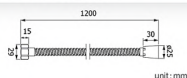

# Rinsing Spray & Shower Accessories

Series

FXHOY-A0012Z

สายอ่อนอะคริลิก

ยาว 1.2 เมตร

ราคา 230.-

1.2 Metre acrylic hose

FXHOY-A0015Z