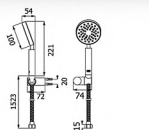

Hand Showers

Series

★ BEST CHOICE

NEW ARRIVAL

FJHOF-120AWS

ชุดฝักบัวมือถือพลาสติกสีขาว 4"
พร้อมสายสแตนเลส 201 และขายึด
ราคา 350.-

Hand shower set white, 4"
with hose

FJHOF-120ZAZ

Hand Shower Head
(เฉพาะหัว)

60 DAYS
MADE TO
ORDER

unit:mm

NEW ARRIVAL

FJHOF-S120AC

ชุดฝักบัวมือถือพลาสติกชุบสีซาติน 4"
พร้อมสายสแตนเลส 201 และขายึด
ราคา 480.-

Hand shower set Satin-plated, 4"
with hose

FJHOF-A120BC

Hand Shower Head
(เฉพาะหัว)

60 DAYS
MADE TO
ORDER

unit:mm

FJHOF-F3172WS

ชุดฝักบัวมือถือโครเมียม 3 ฟังก์ชัน
พร้อมสายสแตนเลส 304 และขายึด
ราคา 480.-

Hand Shower Set with
3 Funtional Adjustment,
Chrome Coating Surface

unit:mm

FJHOF-F3173WS

ชุดฝักบัวมือถือโครเมียม 3 ฟังก์ชัน
พร้อมสายสแตนเลส 304 และขายึด
ราคา 470.-

Hand Shower Set with
3 Funtional Adjustment,
Chrome Coating Surface

unit:mm