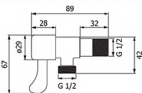

## Shower Faucet

Series

NEW ARRIVAL

HFHOA-3120HY3

ก๊อกเดี่ยวฝักบัว สแตนเลส 304

แบบติดผนัง

ราคา 205.-

Wall Single Shower Faucet  
(with Shower hose)