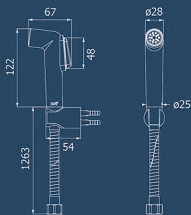

unit: mm

NEW
ARRIVAL

NEW
ARRIVAL