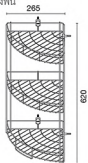

★ BEST CHOICE

HWHOY-H206G1

ขอแขวนขนาดสั้น
หัวพลาสติก 5 ตัว แบบติดผนัง
ราคา 140.-

Wireware Hook
with 5 Plastic Tip

unit : mm

★ BEST CHOICE

HWHOY-H206H1

ขอแขวนขนาดยาว
หัวพลาสติก 9 ตัว แบบติดผนัง
ราคา 170.-

Wireware Hook
with 9 Plastic Tip

unit : mm

HWHOY-H301

ชั้นวางของแปดประสงค์ 3 ชั้น
แบบติดผนัง
ราคา 540.-

3 Tier Multi-Purpose
Wireware

unit : mm

HWHOY-H321C

3 Tier Wireware
for Corner

unit : mm

HWHOY-H500BS

ราวแขวนแปดประสงค์ แบบติดผนัง
พร้อมขอแขวน
ราคา 380.-

Multi-Purpose Hanger Bar
with Hooks

unit : mm