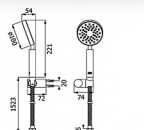

Hand Showers

Series

★ BEST CHOICE

NEW ARRIVAL

FJHOF-120AWS

ชุดฝักบัวมือถือพลาสติกสีขาว 4"
พร้อมสายสแตนเลส 201 และขายึด
ราคา 350.-

Hand shower set white, 4"
with hose

FJHOF-120ZAZ

Hand Shower Head
(เฉพาะหัว)

60 DAYS
MADE TO
ORDER

unit:mm

NEW ARRIVAL

FJHOF-S120AC

ชุดฝักบัวมือถือพลาสติกชุบสีซาติน 4"
พร้อมสายสแตนเลส 201 และขายึด
ราคา 480.-

Hand shower set Satin-plated, 4"
with hose

FJHOF-A120BC

Hand Shower Head
(เฉพาะหัว)

60 DAYS
MADE TO
ORDER

unit:mm

FJHOF-F3172WS

ชุดฝักบัวมือถือโครเมียม 3 ฟังก์ชัน
พร้อมสายสแตนเลส 304 และขายึด
ราคา 480.-

Hand Shower Set with
3 Funtional Adjustment,
Chrome Coating Surface

unit:mm

FJHOF-F3173WS

ชุดฝักบัวมือถือโครเมียม 3 ฟังก์ชัน
พร้อมสายสแตนเลส 304 และขายึด
ราคา 470.-

Hand Shower Set with
3 Funtional Adjustment,
Chrome Coating Surface

unit:mm