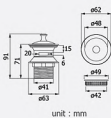

FAUCET

STAINLESS STEEL

ก๊อกน้ำสเตนเลส ผิวสัมผัสแบบเทคโนโลยีกันรอยขีดข่วนสูง แข็งแรงทนทาน อายุการใช้งานยาวนานกว่าก๊อกน้ำทั่วไปใช้งานง่าย สะอาดทนทาน

Stainless steel faucet, made of stainless steel grade 304 with aesthetic surface, high corrosion resistance, more durable than general taps, and easy to use, so you can be confident throughout the lifetime.

HFHOP-2000HY1

ก๊อกเดี่ยวอ่างล้างหน้า
สแตนเลส 304
แบบตั้งพื้น
ราคา 660.-
Deck Single Basin Faucet
(Stainless Steel 304)

HFHOS-2000HY3

ก๊อกเดี่ยวอ่างล้างหน้า
สแตนเลส 304
แบบตั้งพื้น
ราคา 490.-
Deck Single Basin Faucet
(Stainless Steel 304)

unit : mm

unit : mm

unit : mm

unit : inches

HFSET-2000HS1

ชุดก๊อกอ่างล้างหน้าพร้อมอุปกรณ์ติดตั้ง
(ก๊อกเดี่ยวอ่างล้างหน้า + ท่อน้ำทิ้งทรงตรง
+ สายน้ำตี + สะตืออ่างแบบดึงลิ้น
+ แทปพันเกลียว)

ราคา 1,100.-

Deck Single Basin faucet with
Installation Kit Set (Single Wash Basin
faucet + Bottle Trap + Pop up Waste
+ Inlet Hose + Thread Tape)