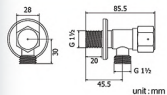

HFHOY-912001
สต๊อปวาล์วสแตนเลส 304
2 ทาง แบบติดผนัง
ราคา 190.-
2 Ways Stop Valve
Stainless Steel Grade 304