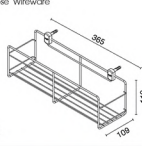

HWHOY-H109B

ตะแกรงแบบประสงค์
แบบติดผนัง
ราคา 260.-
Multi-Purpose Wireware

unit : mm