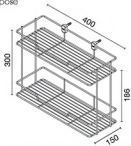

★ BEST CHOICE

HWHOY-H109

unit : mm

HWHOY-H109A

unit : mm

★ BEST CHOICE

HWHOY-H109B

ตะแกรงแบบประสงค์
แบบติดผนัง
ราคา 260.-
Multi-Purpose Wireware

unit : mm

HWHOY-H109F

unit : mm

HWHOY-H109O

unit : mm

HWHOY-H109Q

ชั้นวางของ 2 ชั้น ทรงเหลี่ยม
ยาว 300 มม. แบบติดผนัง
ราคา 600.-
2 Tier Wireware
Length 300 mm

unit : mm