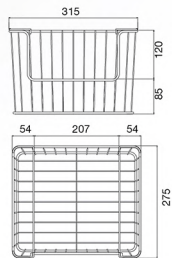

### ◀ HWHOY-H107

ตะแกรงคู่มือจานวางขอบอ่าง  
แบบตั้งพื้น  
ราคา 490.-

Deck Dish Rack with  
Cup Holder

unit:mm

### ◀ HWHOY-H107B

ชั้นวางจาน แบบตั้งพื้น  
ขาสูงบนอ่างซิงค์  
ราคา 1,740.-

Deck Dish Shelf (High Body)  
on Kitchen Sink

ตะกร้าสามารถ  
ซ้อนกันได้

unit : mm