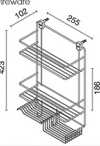

★ BEST CHOICE

HWHOY-H109

unit : mm

HWHOY-H109A

unit : mm

★ BEST CHOICE

HWHOY-H109B

ตะแกรงแบบประสงค์
แบบติดผนัง
ราคา 260.-
Multi-Purpose Wireware

unit : mm

HWHOY-H109F

unit : mm

HWHOY-H109O

unit : mm

HWHOY-H109Q

ชั้นวางของ 2 ชั้น ทรงเหลี่ยม
ยาว 300 มม. แบบติดผนัง
ราคา 600.-
2 Tier Wireware
Length 300 mm

unit : mm