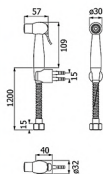

ราคา 450.-

Thermo Plastic ABS  
Rinsing Spray : White  
Spout & Handle :  
Stainless Steel  
Flexible Hose 1.2 m : SUS 201

FXHOY-0041WS

Rinsing Spray Head  
(เฉพาะหัว)

ราคา 240.-

NEW ARRIVAL

TWO TONE

unit : mm