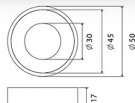

unit:mm

VT120-000012

เทปพันเกลียว ยาว 10 เมตร  
ราคา 10.-  
Thread Tape  
Length 10m

unit:mm