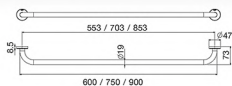

FBVHY-C900AP

ราวแขวนผ้าทรงโค้ง มีฝาดรอบที่ข้ายึด
ยาว 900 มม. ท่อ 3/4 นิ้ว แบบติดผนัง
ราคา 270.-
Towel Bar
Length 900 mm

unit:mm