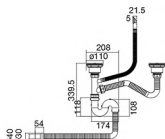

Kitchen Sink

Series

FXVH0-0286AS

ชุดขาตั้งอ่างล้างจานสแตนเลสเกรด 201
1 หลุม ไม่มีที่พักจาน ขาตั้งปรับระดับได้
สำหรับอ่างล้างจาน VRH HLS14-4862-0
(ไม่รวมอ่างล้างจาน)

ราคา 2,450.-

Sink Leg (Height Adjustable Leg)
for HLS14-4862-0 (without Sink)
Stainless Steel Grade 201

unit : mm

HLS13-201C1

ชุดสะดืออ่างล้างจาน แบบ C
ขนาด 3.5 นิ้ว
สำหรับอ่างล้างจาน 1 หลุม

ราคา 290.-

Sink Waste Drainer
for Single Bowl

unit : mm

HLS13-201C2

ชุดสะดืออ่างล้างจาน แบบ C
ขนาด 3.5 นิ้ว
สำหรับอ่างล้างจาน 2 หลุม

ราคา 480.-

Sink Waste Drainer
for Double Bowl

unit : mm

HLS13-DH0001

ท่อน้ำทิ้งกับกลิ่นสแตนเลส 201
สามารถใช้ได้กับอ่างล้างจาน
และ อ่างล้างหน้า

ราคา 260.-

Sink Waste Drainer

unit : mm