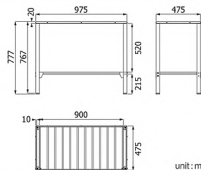

FXVH0-0273AS

ชุดขาตั้งอ่างล้างจานสแตนเลสเกรด 201
สำหรับอ่างล้างจาน HLS13-125-2
(ไม่รวมอ่างล้างจาน)
ราคา 3,190.-
Sink Leg
for HLS13-125-2 (without Sink)
Stainless Steel Grade 201