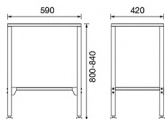

FXVH0-0273A1

ชุดขาตั้งอ่างล้างจานสแตนเลสเกรด 201
ขาตั้งปรับระดับได้
สำหรับอ่างล้างจาน HLS13-201A1
(ไม่รวมอ่างล้างจาน)
ราคา 2,320.-
Sink Leg (Height Adjustable Leg)
for HLS13-201A1 (without Sink)
Stainless Steel Grade 201

unit : mm