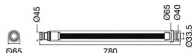

Kitchen Sink

Series

FXVH0-0286AS

ชุดขาตั้งอ่างล้างจานสแตนเลสเกรด 201
1 หลุม ไม่มีที่พักจาน ขาตั้งปรับระดับได้
สำหรับอ่างล้างจาน VRH HLS14-4862-0
(ไม่รวมอ่างล้างจาน)

ราคา 2,450.-

Sink Leg (Height Adjustable Leg)
for HLS14-4862-0 (without Sink)
Stainless Steel Grade 201

unit : mm

HLS13-201C1

ชุดสะดืออ่างล้างจาน แบบ C
ขนาด 3.5 นิ้ว
สำหรับอ่างล้างจาน 1 หลุม

ราคา 290.-

Sink Waste Drainer
for Single Bowl

unit : mm

HLS13-201C2

ชุดสะดืออ่างล้างจาน แบบ C
ขนาด 3.5 นิ้ว
สำหรับอ่างล้างจาน 2 หลุม

ราคา 480.-

Sink Waste Drainer
for Double Bowl

unit : mm

HLS13-DH0001

ท่อน้ำทิ้งกับกลิ่นสแตนเลส 201
สามารถใช้ได้กับอ่างล้างจาน
และ อ่างล้างหน้า

ราคา 260.-

Sink Waste Drainer

unit : mm