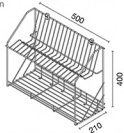

HWHOY-H106E2

ตะแกรงของแบบประชิด 2 ชั้น ยาว 500 มม.
มีมือแขวน แบบติดผนัง

ราคา 960.-

unit: mm