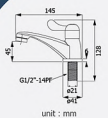

FAUCET

STAINLESS STEEL

ก๊อกน้ำสเตนเลส ผิวสัมผัสแบบเทคโนโลยีกันรอยขีดข่วนสูง แข็งแรงทนทาน อายุการใช้งานยาวนานกว่าก๊อกน้ำทั่วไปใช้งานง่าย สะอาดทนทาน

Stainless steel faucet, made of stainless steel grade 304 with aesthetic surface, high corrosion resistance, more durable than general taps, and easy to use, so you can be confident throughout the lifetime.

HFHOP-2000HY1

ก๊อกเดี่ยวอ่างล้างหน้า
สแตนเลส 304
แบบตั้งพื้น
ราคา 660.-
Deck Single Basin Faucet
(Stainless Steel 304)

HFHOS-2000HY3

ก๊อกเดี่ยวอ่างล้างหน้า
สแตนเลส 304
แบบตั้งพื้น
ราคา 490.-
Deck Single Basin Faucet
(Stainless Steel 304)

unit : mm

unit : mm

unit : mm

unit : inches

HFSET-2000HS1

ชุดก๊อกอ่างล้างหน้าพร้อมอุปกรณ์ติดตั้ง
(ก๊อกเดี่ยวอ่างล้างหน้า + ท่อน้ำทิ้งทรงตรง
+ สายน้ำตี + สะตืออ่างแบบดึงลิ้น
+ แทปพันเกลียว)

ราคา 1,100.-

Deck Single Basin faucet with
Installation Kit Set (Single Wash Basin
faucet + Bottle Trap + Pop up Waste
+ Inlet Hose + Thread Tape)