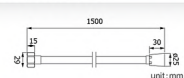

FJHOP-00008Z

สายอ่อน PVC สีขาว

ยาว 1.5 เมตร

ราคา 190.-

1.5 Metre PVC hose