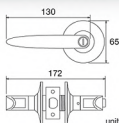

HQ446-TL02BK

มือจับก้านโยก
สำหรับห้องน้ำ
แบบไม่มีลูกกุญแจ
ระบบ TUBULAR LOCK
ราคา 810.-

Cylindrical Lever Lockset
for Bathroom (without key)
TUBULAR LOCK System

unit:mm