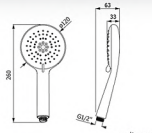

FJHOF-F5172WS
ชุดฝักบัวมือถือโครเมียม 5 ฟังก์ชัน
พร้อมสายสแตนเลส 304 และขายึด
ราคา 600.-

Hand Shower Set with
5 Funtional Adjustment,
Chrome Coating Surface