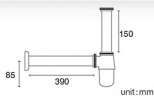

FAVHL-AD390S

ท่อน้ำทิ้งสแตนเลส 201 ชูบโครเมียม
กระปุกกันกลิ่น Zinc ชูบโครเมียม
Bottle Trap แบบท่อตรง ยาว 390 มม.
ราคา 490.-
Bottle Trap
Length 390 mm