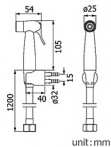

Rinsing Sprays

Series

★ BEST CHOICE

PIANO

unit: mm