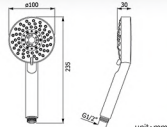

FJHOF-F3173WS

ชุดฝักบัวมือถือโครเมียม 3 ฟังก์ชัน
พร้อมสายสแตนเลส 304 และขายึด
ราคา 470.-

Hand Shower Set with
3 Funtional Adjustment,
Chrome Coating Surface