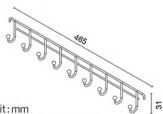

HWHOY-H206H1

ขอแขวนขนาดยาว
หัวพลาสติก 9 ตัว แบบติดผนัง
ราคา 170.-

Wireware Hook
with 9 Plastic Tip

unit : mm