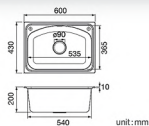

HLS13-201A1

ชุดอ่างล้างจานสแตนเลสเกรด 201
1 หลุม แบบไม่มีที่พักจาน
ราคา 1,760.-
Single Bowl Sink Stainless Steel Grade 201