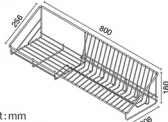

HWHOY-H106D6

ตะแกรงของแบบประชิด ยาว 800 มม.
มีมือแขวน แบบติดผนัง

ราคา 1,050.-

Wireware for Kitchen (Dish Rack)
Length 800 mm

unit: mm