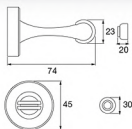

RB961-DS002

กันชนประตูสเตนเลส 201 แบบแม่เหล็ก
ราคา 200.-
Door Stopper (Magnetic System)

unit:mm