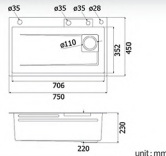

HLS13-7545B

ชุดอ่างล้างจานสแตนเลสเกรด 201
1 หลุม พร้อมก๊อกน้ำ เชียงไม้ และอุปกรณ์
ราคา 11,350.-
Multifunctional Sink Complete Sets
(Sink Faucet with Cutting Boards)
Stainless Steel Grade 201