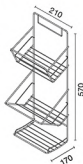

HWHOY-H301

ชั้นวางของแปดประสงค์ 3 ชั้น
แบบติดผนัง
ราคา 540.-

3 Tier Multi-Purpose
Wireware

unit : mm