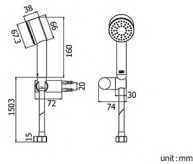

ประหยัดน้ำเบอร์ 4

Water Saver No. 4

SAVE04-C14CJZ

ฝักบัวพลาสติกสีขาว 2 1/2"
พร้อมชาวยึดและสายพลาสติก
ชนิดประหยัดน้ำเบอร์ 4
ราคา 255.-

Hand shower 2.5" and Holder
: Thermo Plastic ABS
(Satin Coated Shower Cover)
Flexible Hose 1.5 m : PVC
Water Efficiency Label 4