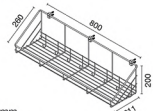

HWHOY-H106C1

ตะแกรงของแบบประชิด ยาว 800 มม.
มีมือแขวน แบบติดผนัง

ราคา 930.-

Wireware for Kitchen (Dish Rack)
Length 800 mm

unit: mm