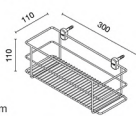

★ BEST CHOICE

HWHOY-H109

unit : mm

HWHOY-H109A

unit : mm

★ BEST CHOICE

HWHOY-H109B

ตะแกรงแบบประสงค์
แบบติดผนัง
ราคา 260.-
Multi-Purpose Wireware

unit : mm

HWHOY-H109F

unit : mm

HWHOY-H109O

unit : mm

HWHOY-H109Q

ชั้นวางของ 2 ชั้น ทรงเหลี่ยม
ยาว 300 มม. แบบติดผนัง
ราคา 600.-
2 Tier Wireware
Length 300 mm

unit : mm