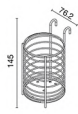

HWHOY-H106L3

ที่ใส่ช้อน, ส้อม, ตะเกียบ

แบบตั้งพื้นและแขวน

ราคา 180.-

Wireware for Kitchen