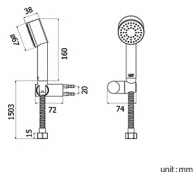

ประหยัดน้ำเบอร์ 5

Water Saver No. 5

SAVE05-C14AJZ

ฝักบัวมือถือ 2 1/2"
พร้อมสายอะครีลิก และชาวยึด
ชุบโครเมียม ฝักบัวหน้าขุบชาติน
ชนิดประหยัดน้ำเบอร์ 5
ราคา 290.-

Hand Shower 2.5" and Holder
: Thermo Plastic ABS with Chrome Coated
(Satin Coated Shower Cover)
Flexible Hose 1.5 m : Acrylic
Water Efficiency Label 5