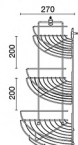

HWHOY-H105T2

ราคา 750.-

3 Tier Wireware
for Corner