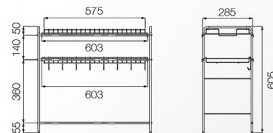

unit:mm

◀ HWHOY-H107B

ชั้นวางจาน แบบตั้งพื้น
ขาสูงบนอ่างซิงค์
ราคา 1,740.-

Deck Dish Shelf (High Body)
on Kitchen Sink