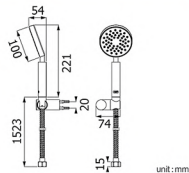

ประหยัดน้ำเบอร์ 3

Water Saver No. 3

SAVE03-A120AC

ฝักบัวมือถือตามโค้งขุบชาติน 4"
พร้อมสายอะครีลิก และชาวยึด
ชนิดประหยัดน้ำเบอร์ 3
ราคา 435.-

Hand Shower 4" and Holder
: Thermo Plastic ABS with Satin Coated
Flexible Hose 1.5 m : Acrylic
Water Efficiency Label 3