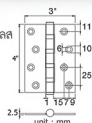

unit : mm

Butt Hinges

Series

★ BEST CHOICE