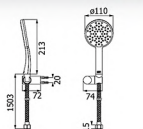

FJHOF-166AWS
ฝักบัวมือถือด้ามโค้งสีขาว 4"
พร้อมสาย SUS และขายึด
ราคา 350.-
Hand shower set white, 4"
with hose

FJHOF-166ZAZ
Hand Shower Head
(เฉพาะหัว)

unit:mm