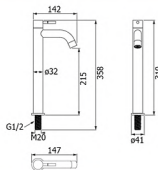

HFHOS-2000HY4

ก๊อกเดี่ยวอ่างล้างหน้า สแตนเลส 304
แบบตั้งพื้น ทรงสูง
ราคา 700.-
Deck Single Basin Faucet
Stainless Steel 304

unit:mm