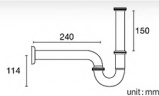

FAVHL-AP240S

ท่อน้ำทิ้งสแตนเลส 201 ชูบโครเมียม
P Trap แบบท่อโค้ง ยาว 240 มม.
ราคา 470.-
P-Trap
Length 240 mm