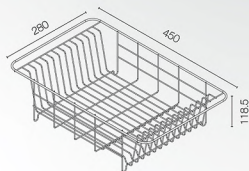

WIREWARE

STAINLESS STEEL

ตะแกรงสแตนเลส ครอบคลุมทุกฟังก์ชันการใช้งานภายในครัว ตั้งแต่การออกแบบของชั้นวางที่ทนทานในทุกรายละเอียดผ่านขั้นตอนการตรวจสอบเป็นพิเศษ พร้อมประโยชน์ใช้สอยที่ครอบคลุมของทุกฟังก์ชันของทุกตัวด้วยวัสดุสแตนเลสคุณภาพ แข็งแรง ทนทาน ปราศจากกรดสนิม

Stainless steel wireware :

Excellent designs respond to every functional usage and all purposes with fine quality, durable strength, and corrosion resistance.

unit:mm

◀ HWHOY-H107

ตะแกรงคู่มือจานวางขอบอ่าง
แบบตั้งพื้น
ราคา 490.-

Deck Dish Rack with
Cup Holder