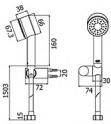

TWO TONE

unit: mm

FJHOF-C14CJS

ชุดฝักบัวมือถือพลาสติก
สีขาว 2.5"
พร้อมสายสแตนเลส 201
และขายึด
ราคา 380.-
Thermo Plastic ABS
Hand Shower Set
White, 2.5"
Flexible Hose 1.5 m : SUS 201