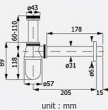

### HFHOS-2000HY3

ก๊อกเดี่ยวอ่างล้างหน้า  
สแตนเลส 304  
แบบตั้งพื้น  
ราคา 490.-  
Deck Single Basin Faucet  
(Stainless Steel 304)

unit : mm

unit : mm

unit : mm

unit : inches