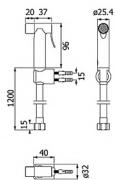

Rinsing Sprays

Series

★ BEST CHOICE

CROP

unit : mm