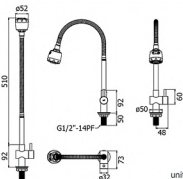

HFVSB-1000YG10

ก๊อกเดี่ยวอ่างล้างจาน
หัวมีกบัว 2 ฟิลเตอร์
สแตนเลส 201 แบบตั้งพื้น
ราคา 1,220.-
Deck Single Sink Faucet with
2 Alternative Filter System Head
Stainless Steel 201