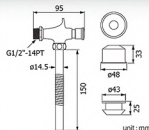

## Flush Valve

Series

HFHOY-8120S9

ก๊อกกดปัสสาวะ

เปิดอัตโนมัติ แบบท่อตัดได้

ราคา 600.-

Brass Urinal Flush Valve