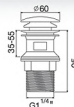

# Pop-up Waste & Floor drain

Series

★ BEST CHOICE

HLS13-BS0002

สะดืออ่างล้างหน้าพลาสติก  
ฝักดสแตนเลส 304  
แบบกด Pop Up มีรูน้ำล้น  
ราคา 170.-  
ABS Plastic Pop-Up Waste  
with Overflow

unit:mm

HLS14-201SS