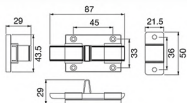

RB961-001SUS

กลอนห้องน้ำหนักสเตนเลส ขนาด 2.5"
ราคา 140.-
Door Bolt 2.5"

unit:mm