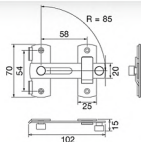

RB961-003SUS

กลอนสับตบสเตนเลส ขนาด 4"
ราคา 140.-
Matt Safety Buckle 4"

unit:mm