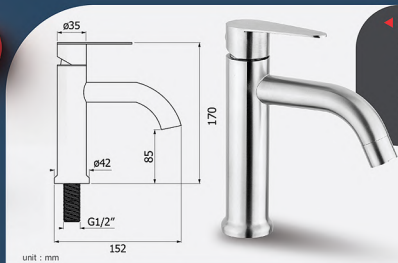

FAUCET

STAINLESS STEEL

ก๊อกน้ำสเตนเลส ผิวสัมผัสแบบเทคโนโลยีกันรอยขีดข่วนสูง แข็งแรงทนทาน อายุการใช้งานยาวนานกว่าก๊อกน้ำทั่วไปใช้งานง่าย สะอาดทนทาน

Stainless steel faucet, made of stainless steel grade 304 with aesthetic surface, high corrosion resistance, more durable than general taps, and easy to use, so you can be confident throughout the lifetime.

HFHOP-2000HY1

ก๊อกเดี่ยวอ่างล้างหน้า
สแตนเลส 304
แบบตั้งพื้น
ราคา 660.-
Deck Single Basin Faucet
(Stainless Steel 304)