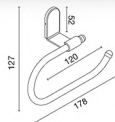

## Duracon

Series

★ BEST CHOICE

FBVHY-DC02BB

สุกแขวนผ้า มีฝาครอบที่ขยี้ด  
แบบติดผนัง  
ราคา 190.-  
Hook

unit: mm

FBVHY-DC04BB

ที่แขวนกระดาษชำระ  
มีฝาครอบที่ขยี้ด แบบติดผนัง  
ราคา 320.-  
Toilet Paper Holder