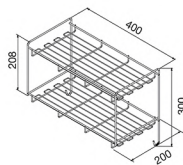

unit : mm

◀ HWHOY-H108A

ตะแกรงวางของ 2 ชั้น
มีขอแขวน แบบติดผนัง
ราคา 610.-

2 Tier Wireware for Bathroom