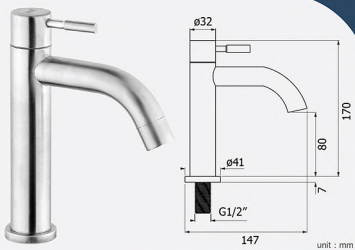

HFHOS-2000HY3

ก๊อกเดี่ยวอ่างล้างหน้า
สแตนเลส 304
แบบตั้งพื้น
ราคา 490.-
Deck Single Basin Faucet
(Stainless Steel 304)

unit : mm

unit : mm