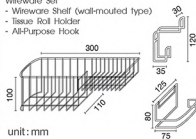

HWHOY-H100

ชุดตะแกรงรองอ่างประชิด 3 ชั้น
แบบติดผนัง
ราคา 540.-

unit : mm