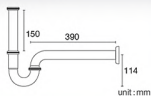

FAVHL-AP390S

ท่อน้ำทิ้งสแตนเลส 201 ชูบโครเมียม
P Trap แบบท่อโค้ง ยาว 390 มม.
ราคา 550.-
P-Trap
Length 390 mm