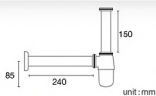

FAVHL-AD240S

ท่อน้ำทิ้งสแตนเลส 201 ชูบโครเมียม
กระปุกกันกลิ่น Zinc ชูบโครเมียม
Bottle Trap แบบท่อตรง ยาว 240 มม.
ราคา 470.-
Bottle Trap
Length 240 mm