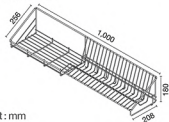

HWHOY-H106D5

ตะแกรงของแบบประชิด ยาว 1,000 มม.
มีมือแขวน แบบติดผนัง

ราคา 1,160.-

unit: mm