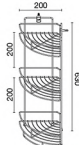

HWHOY-H105T1

ชั้นวางของทรงโค้งมุม 3 ชั้น
แบบติดผนังและตั้งพื้น

ราคา 750.-

3 Tier Wireware
for Corner

unit: mm

HWHOY-H105T2

ราคา 750.-

3 Tier Wireware
for Corner

unit: mm

★ BEST CHOICE

HWHOY-H106C1

ตะแกรงของแบบประชิด ยาว 800 มม.
มีมือแขวน แบบติดผนัง

ราคา 930.-

Wireware for Kitchen (Dish Rack)
Length 800 mm

unit: mm

HWHOY-H106D5

ตะแกรงของแบบประชิด ยาว 1,000 มม.
มีมือแขวน แบบติดผนัง

ราคา 1,160.-

unit: mm

HWHOY-H106D6

ตะแกรงของแบบประชิด ยาว 800 มม.
มีมือแขวน แบบติดผนัง

ราคา 1,050.-

Wireware for Kitchen (Dish Rack)
Length 800 mm

unit: mm

HWHOY-H106D7

ตะแกรงของแบบประชิด ยาว 600 มม.
มีมือแขวน แบบติดผนัง

ราคา 910.-

Wireware for Kitchen (Dish Rack)
Length 600 mm

unit: mm

★ BEST CHOICE

HWHOY-H106E2

ตะแกรงของแบบประชิด 2 ชั้น ยาว 500 มม.
มีมือแขวน แบบติดผนัง

ราคา 960.-

unit: mm

HWHOY-H106L

ที่ใส่ช้อน, ส้อม, ตะเกียบ

ราคา 140.-

Wireware for Kitchen

unit: mm

HWHOY-H106L3

ที่ใส่ช้อน, ส้อม, ตะเกียบ

แบบตั้งพื้นและแขวน

ราคา 180.-

Wireware for Kitchen

unit: mm