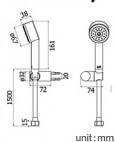

Freshly

unit: mm

FJHOF-114AWS

ชุดฝักบัวมือถือพลาสติก
สีขาว 2 1/2"
พร้อมสายสแตนเลส 201
และขายึด

ราคา 700.-
Thermo Plastic ABS
Hand Shower Set
White, 2 1/2"
Flexible Hose 1.5 m : SUS 201