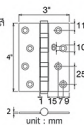

### HQ448-000432

บานพับประตูสแตนเลส  
4"x3"x2 มม.  
(ลูกปืน 4 ตลับ)  
ราคา 250.-/3 ชิ้น  
Butt Hinges  
4"x3"x2 mm  
(4 Balls Bearing)

unit : mm