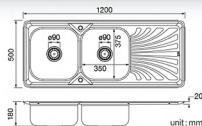

HLS13-125A-1

ชุดอ่างล้างจานสแตนเลสเกรด 201
2 หลุม แบบมีที่พักจาน แดมฟรี!! สะดืออ่าง
และท่อเย็นปรับระยะ
ราคา 3,270.-
Double Bowl Sink with Tray and Accessories
Stainless Steel Grade 201