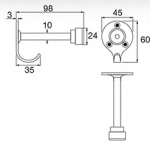

unit:mm

RB961-003SUS

กลอนสับตบสเตนเลส ขนาด 4"  
ราคา 140.-  
Matt Safety Buckle 4"

unit:mm

RB961-DS001

กันชนประตู พร้อมขอแขวนสเตนเลส  
ราคา 170.-  
Door Stopper with Hook

unit:mm

RB961-DS002