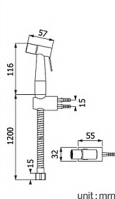

### PIANO

unit: mm

FXHOY-0057WZ

ชุดหัวฉีดชำระสีขาว  
พร้อมสาย PVC และขายึด  
รุ่น เบียโน

ราคา 200.-  
Rinsing Spray : White  
Flexible Hose 1.2 m : PVC

FXHOY-0019WZ

Rinsing Spray Head  
(เฉพาะหัว)

unit: mm