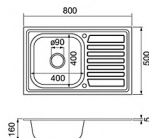

HLS13-8050-1

ชุดอ่างล้างจานสแตนเลสเกรด 201
1 หลุม แบบมีที่ตากจาน ผิวซาติน
แถมฟรี!! ตะกั่วอ่าง และท่ออ่อนปรับระยะ
ราคา 1,770.-
Single Bowl Sink
with Tray and Accessories
Stainless Steel Grade 201

unit : mm