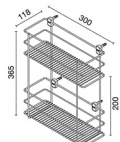

HWHOY-H109Q

ชั้นวางของ 2 ชั้น ทรงเหลี่ยม
ยาว 300 มม. แบบติดผนัง
ราคา 600.-
2 Tier Wireware
Length 300 mm