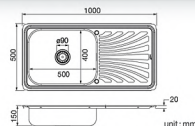

HLS13-125-2

ชุดอ่างล้างจานสแตนเลสเกรด 201
1 หลุม แบบมีที่พักจาน แดมฟรี!! สะดืออ่าง
และท่อเย็นปรับระยะ
ราคา 2,100.-
Single Bowl Sink with Tray and Accessories
Stainless Steel Grade 201