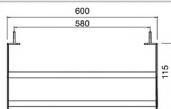

## Skin

Series

★ BEST CHOICE

FBVHY-G101BS

ราวแขวนผ้า 2 ชั้น  
ยาว 600 มม. ผิวซาติน  
แบบติดผนัง  
ราคา 570.-  
Double Towel Bar  
Length 600 mm

unit: mm