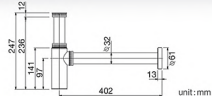

FAHOL-A109BZ

ท่อน้ำทิ้งพลาสติก ABS Bottle Trap
แบบท่อตรง ยาว 402 มม.
ราคา 240.-
Thermoplastic ABS Bottle Trap
Length 402 mm