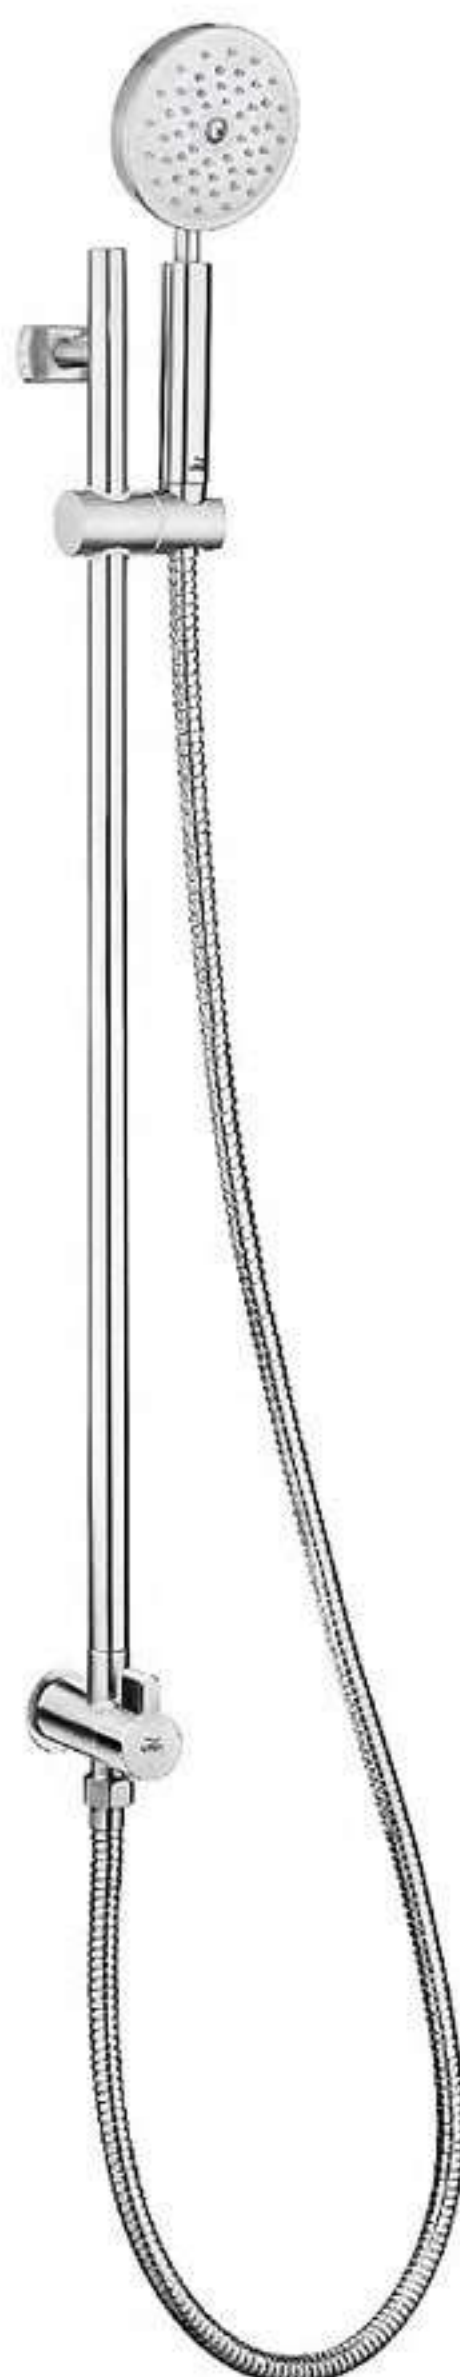

HFVSB-3120L3

Wall Single Shower Faucet
for Hand Shower with Slide Bar
and Hand Shower Round dia 4"

ก๊อกเดี่ยวฝักบัว แบบติดตั้งผนัง
พร้อมราวสไลด์ และฝักบัวมือถือ ขนาด 4"
รุ่น เทมโป

ราคา 3,060.-

HFVSB-3120L2