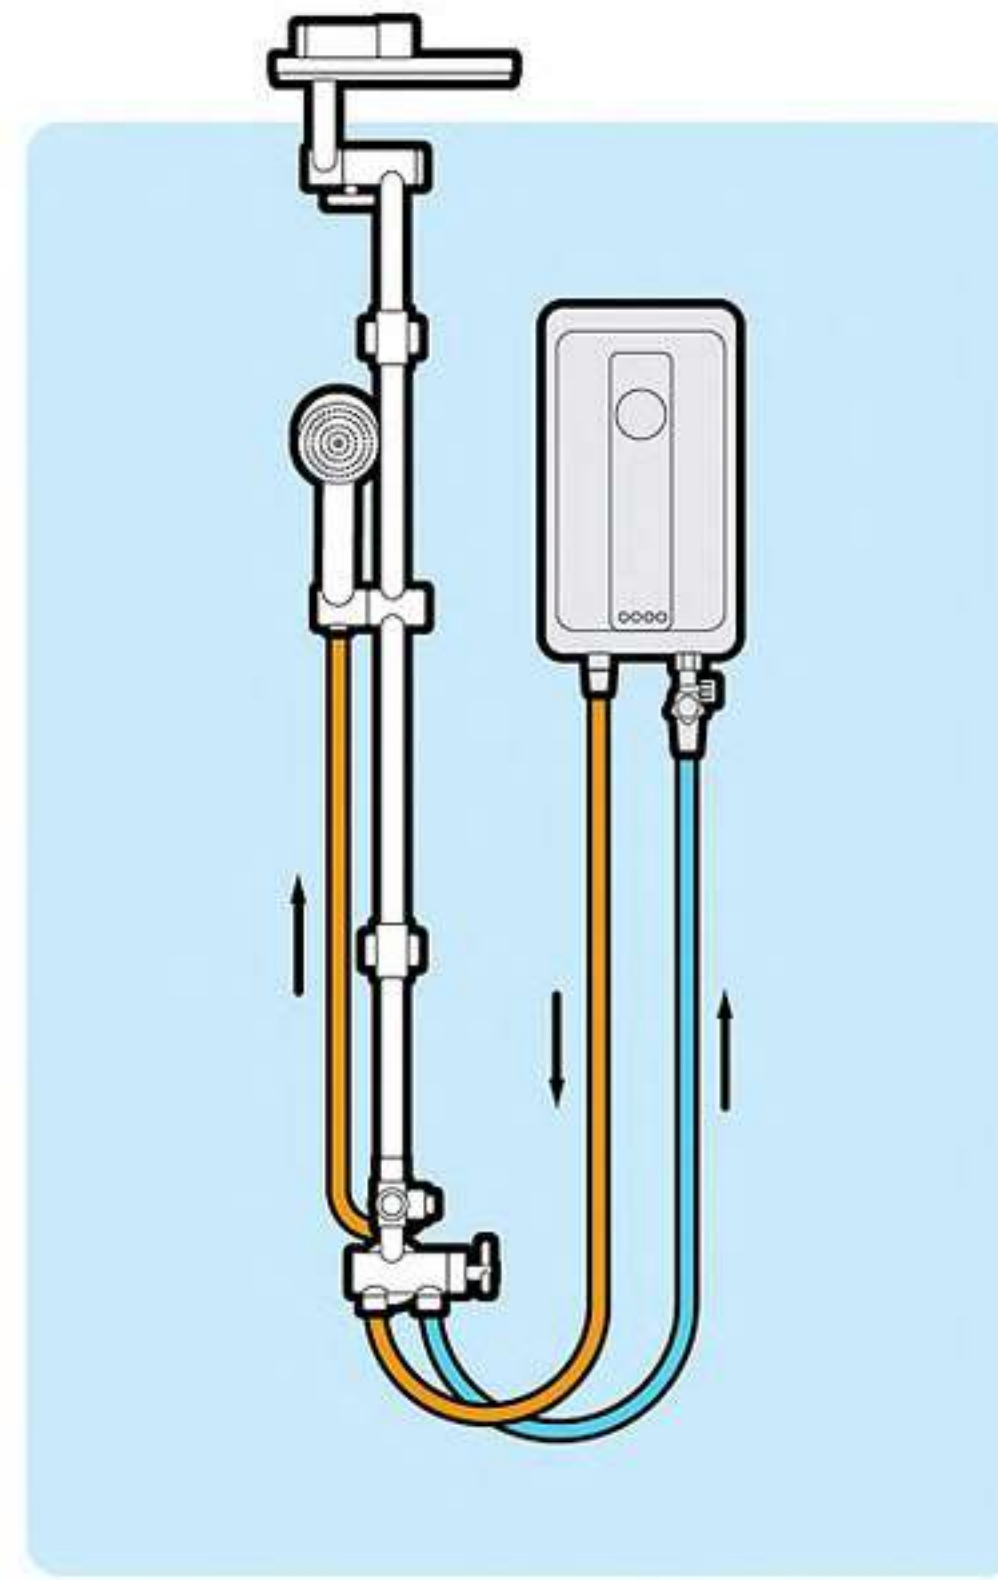

สแกน QR CODE เพื่อรับชมคลิปวิดีโอวิธีการติดตั้งชุดฝักบัวก้านแข็ง
สำหรับเครื่องทำน้ำอุ่น
Scan the QR CODE to view the video clip How to install
a showerhead set for water heater

หมายเหตุ : สามารถสแกน QR CODE เพื่อดูขนาดของสินค้าได้
Remark : View product dimensions and size by scanning the QR code.