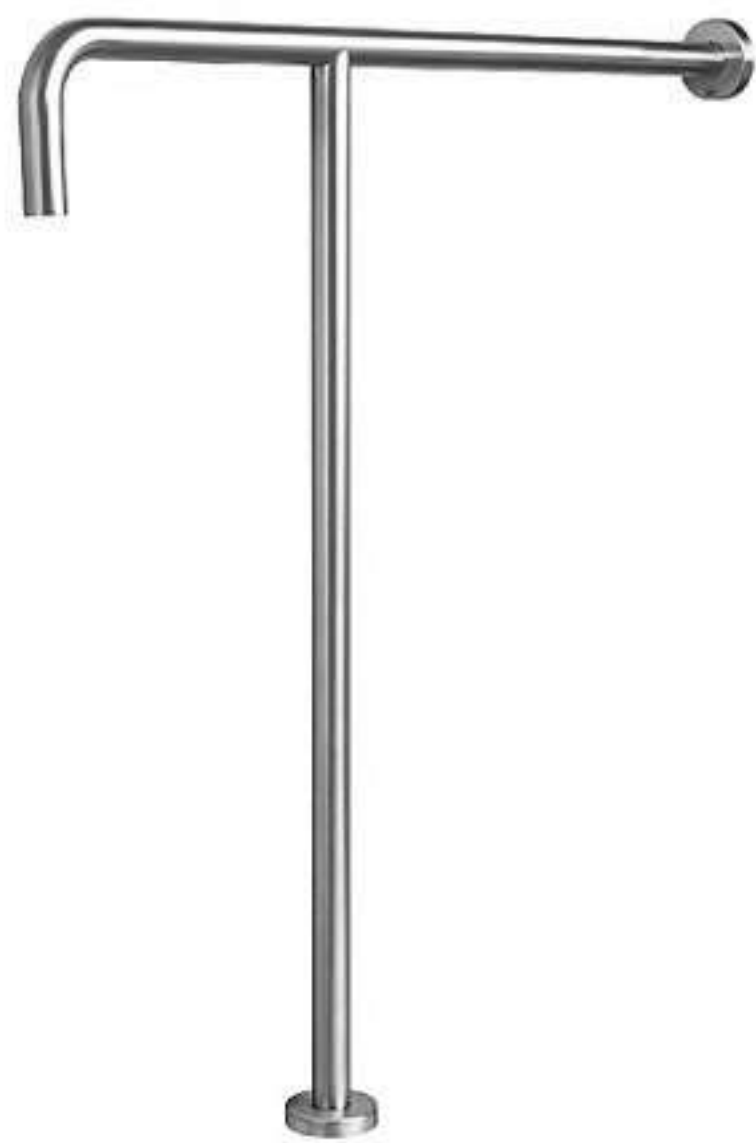

FBVHC-TS793A

Grab Bar OD 25 mm

ราวทรงตัวสเตนเลส
เส้นผ่านศูนย์กลาง 25 มม.
ขนาด 700 x 700 มม.

ราคา 1,270.-

FBVHC-TS793B

Grab Bar OD 32 mm

ราวทรงตัวสเตนเลส
เส้นผ่านศูนย์กลาง 32 มม.
ขนาด 700 x 700 มม.

ราคา 1,430.-