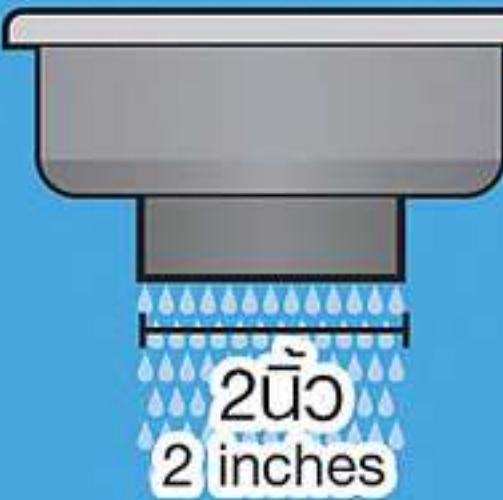

ข้อดีของตะแกรงกันกลิ่น VRH

THE ADVANTAGE OF VRH FLOOR DRAIN

นี่คือตะแกรงกันกลิ่นทั่วไป
General floor drain

นี่คือตะแกรงกันกลิ่น VRH
VRH floor drain

สองแบบนี้แตกต่างกันอย่างไร ทั้งที่หน้าตาคล้ายกัน
They look the same appearance, what is the difference?