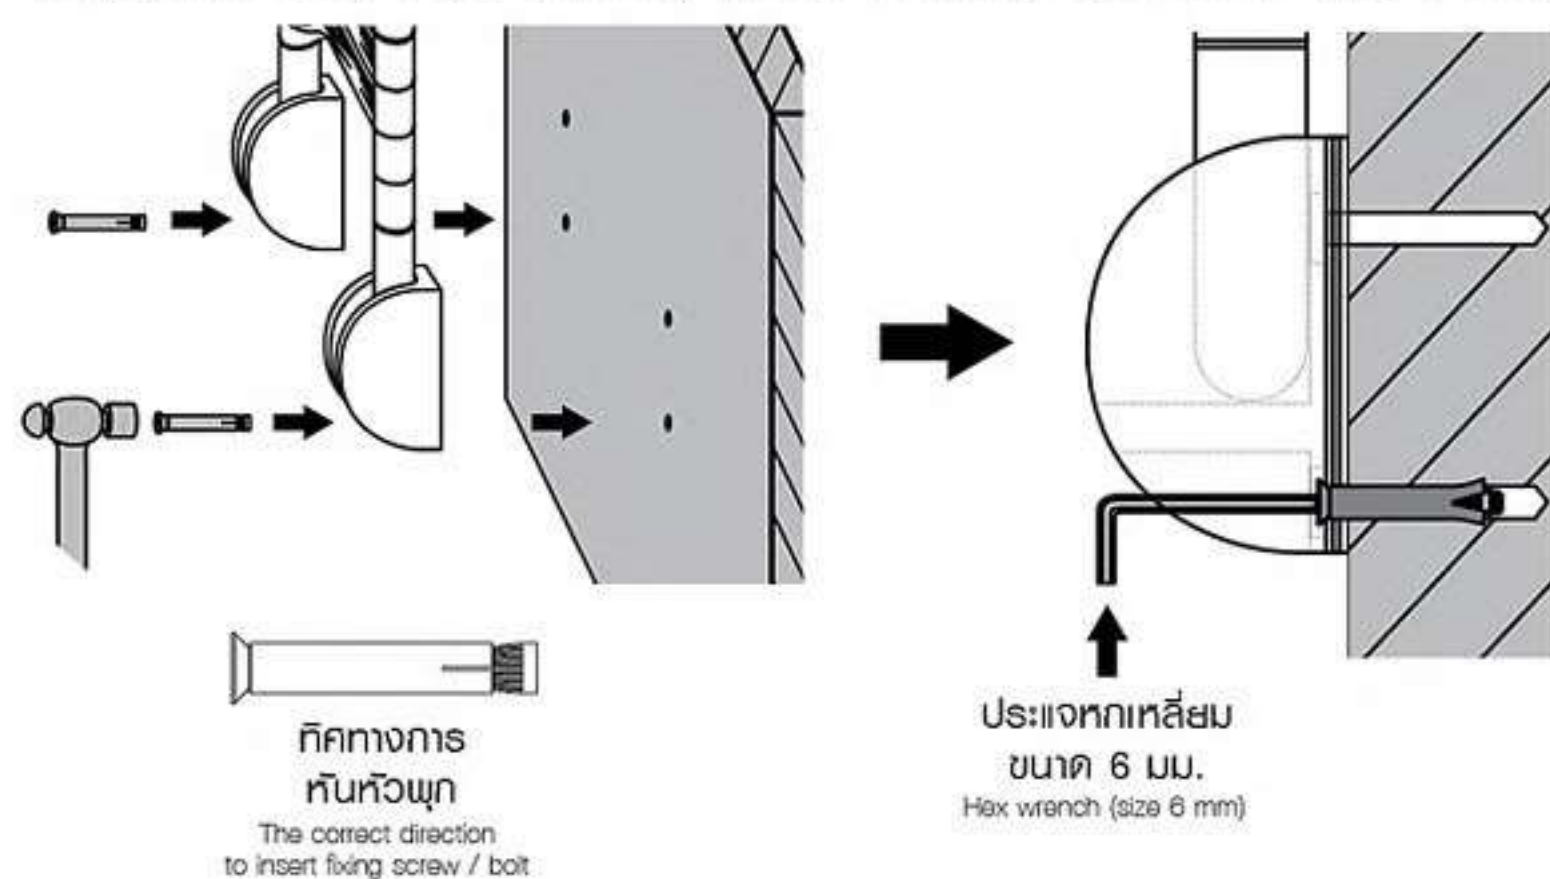

2. ติดตั้งสินค้าเข้ากับผนัง โดยเริ่มจากตอกชุดพุกผ่านรูบนตัวสินค้าแถวล่างเข้ากับผนัง จนกระทั่งหัวนอตสัมผัสกับตัวสินค้า แล้วขันนอตให้ชุดพุกฝังตัวแน่นกับผนังด้วยประแจหกเหลี่ยมขนาด 6 มม.

Fix the foldable chair to the wall by inserting fixing screw through the fixing plate (lower row) of the product, tighten firmly by Hex wrench (size 6 mm)