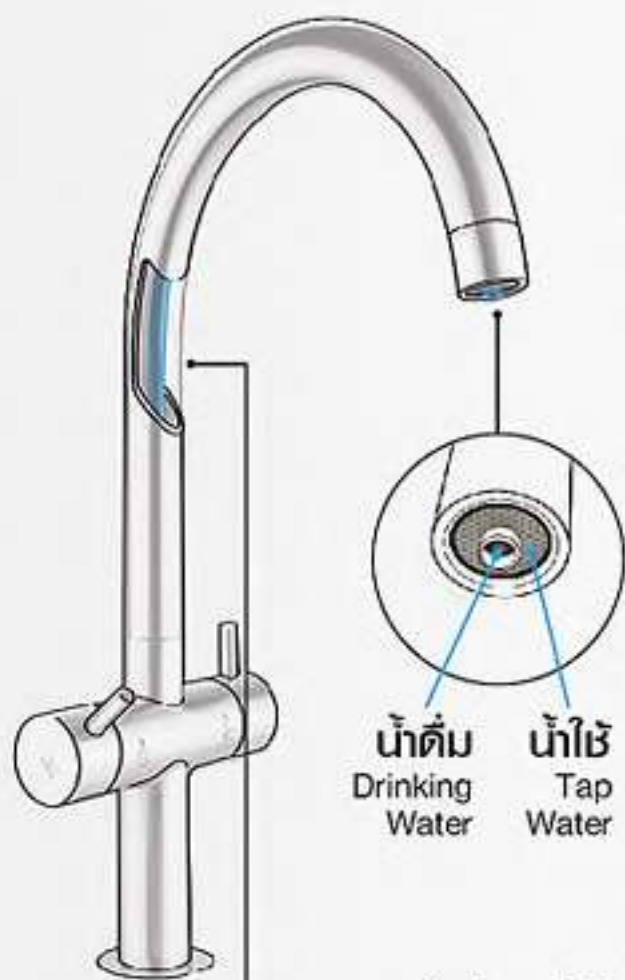

กอน้ำดื่ม-น้ำใช้
แยกออกจากกัน
Separate water pipe between
Drinking water and Tap water

DUO+