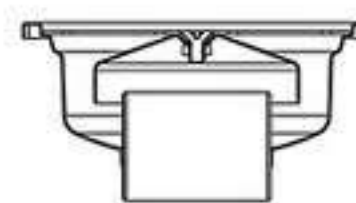

FUVHU-W001DS

Floor Drain 3.5"
Drain Tube 1.5"
Drainage 11.00 Litre/Minute

ตะแกรงกันกลิ่น ทรงสี่เหลี่ยม ขนาด 3.5"
ผ่ากลม ก่อขนาด 1.5"
อัตราการระบายน้ำ 11.00 ลิตร/นาที
ราคา 250.-

FUVHU-W002DS

Floor Drain 3.5"
Drain Tube 1.5"
Drainage 14.00 Litre/Minute

ตะแกรงกันกลิ่น ทรงสี่เหลี่ยม ขนาด 3.5"
ผ่าเหลี่ยม ก่อขนาด 1.5"
อัตราการระบายน้ำ 14.00 ลิตร/นาที
ราคา 250.-