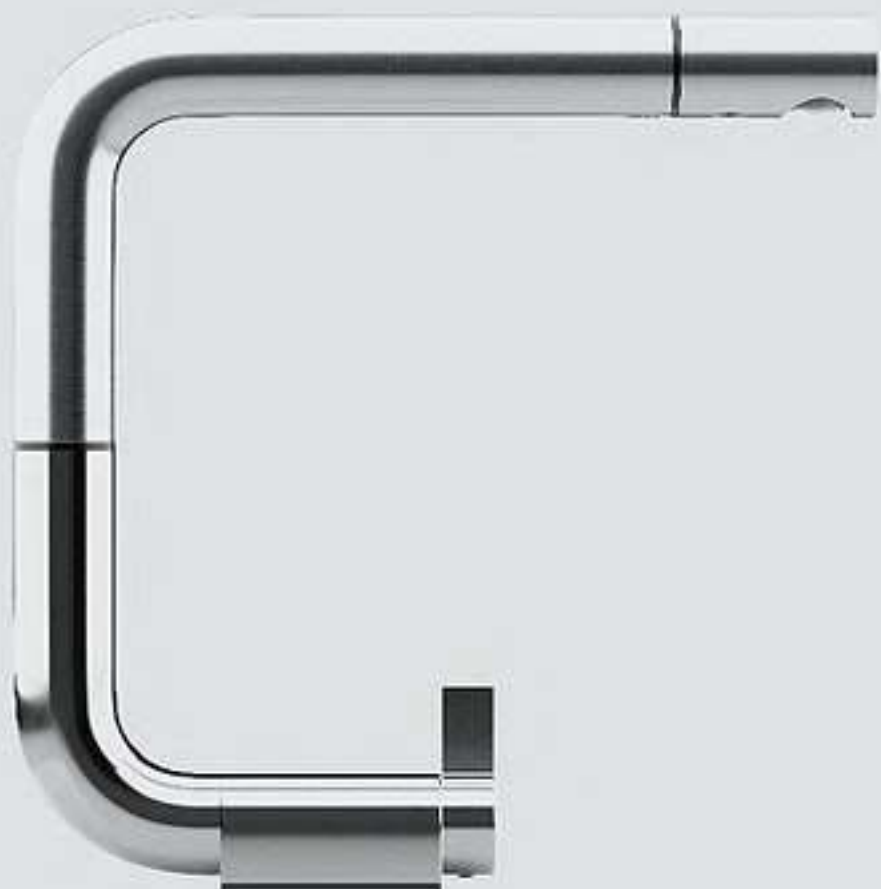

Deck Single Control
Kitchen Sink and Drinking - Water Faucet
with Swivel Spout for Water Purifier
Matt black surface

ก๊อกน้ำดื่ม-น้ำใช้ คอสอง
แบบตั้งพื้น รุ่น ภูเขา
สี ดำ

ราคา 12,270.-

HFVRB-100261

Deck Single Control
Kitchen Sink and Drinking - Water Faucet
with Swivel Spout for Water Purifier
Satin stainless - matt black surface

ก๊อกน้ำดื่ม-น้ำใช้ คอสอง
แบบตั้งพื้น รุ่น ภูเขา
สี สแตนเลส-ดำ

ราคา 10,480.-

HFVFB-100261

Deck Single Control
Kitchen Sink and Drinking - Water Faucet
with Swivel Spout for Water Purifier
Satin - shiny polish stainless surface