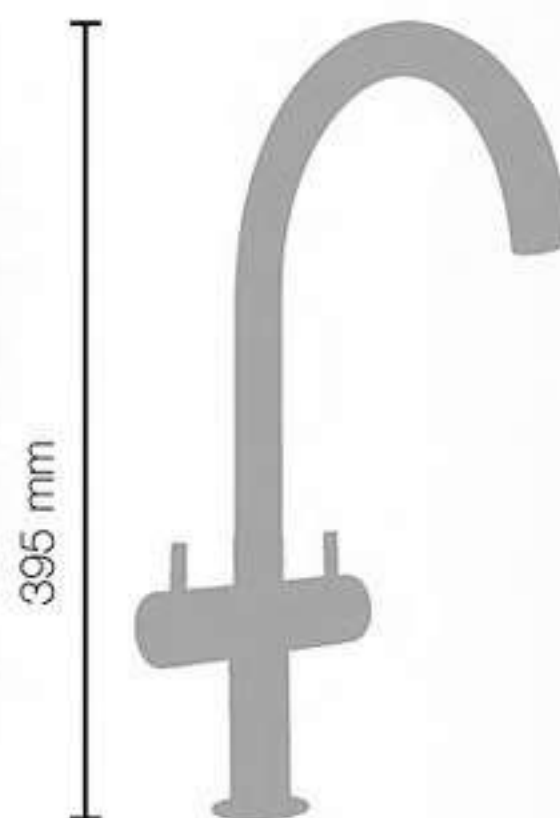

น้ำดื่ม / Drinking Water

น้ำใช้ / Tap Water

DUO+

395 mm

สแกน QR CODE เพื่อรับชมคลิปวิดีโอแนะนำการติดตั้ง
Scan QR Code to see VDO Duo Installation Guide

DUOmini

300 mm

หมายเหตุ : สามารถสแกน QR CODE เพื่อดูขนาดของสินค้าได้