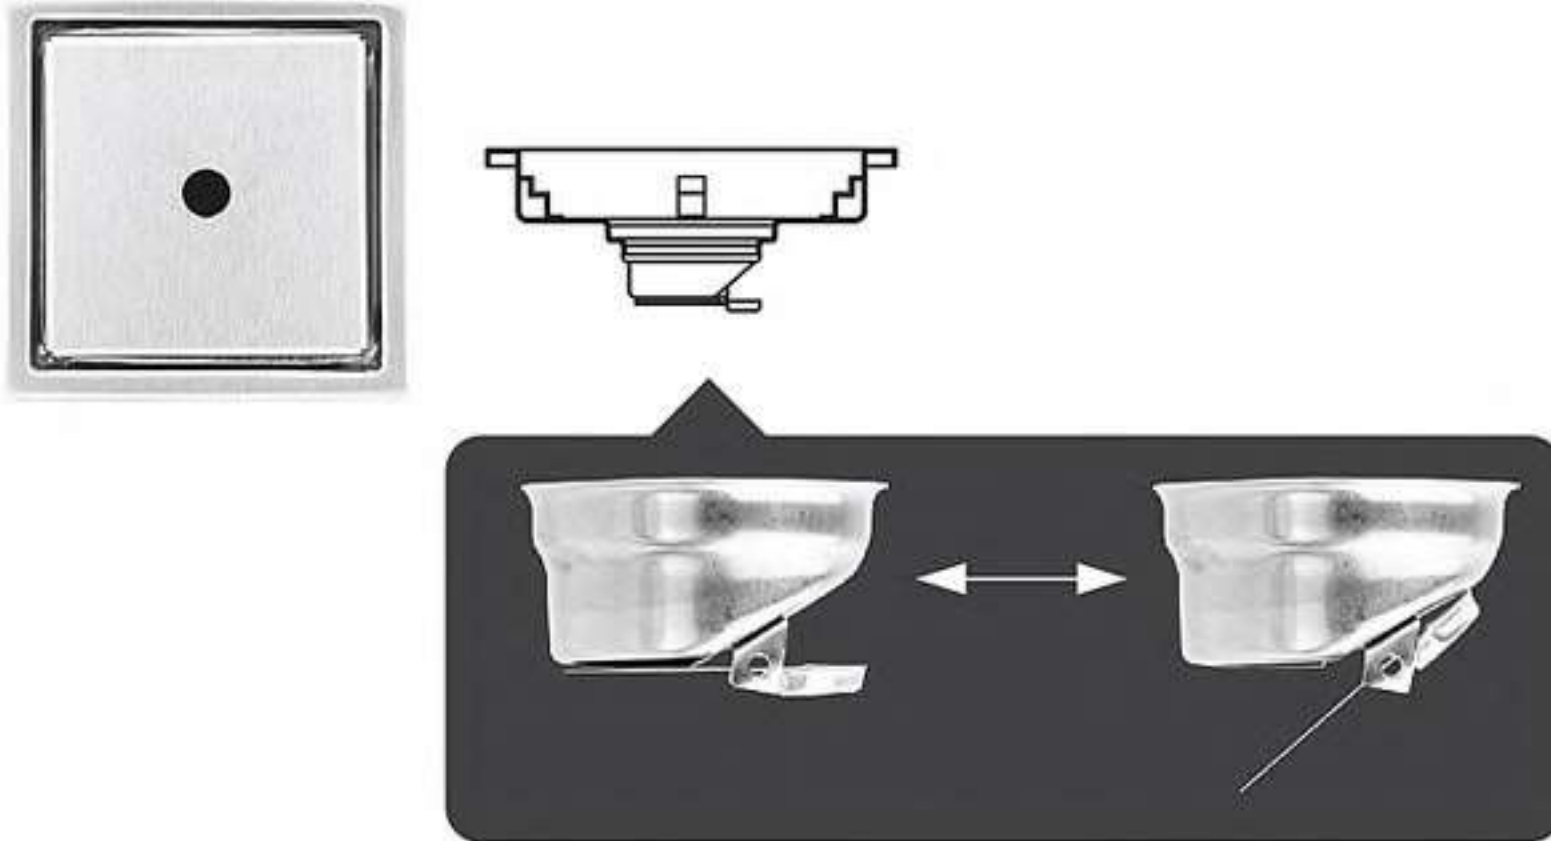

FUVHU-F002AS

Tile Insert Floor Drain 4.8"
Drain Tube 2.5"
Drainage 15.00 Litre/Minute

ตะแกรงกันกลิ่น ทรงสี่เหลี่ยม ขนาด 4.8"
ชนิดตกแต่งด้วยกระเบื้องได้
ผ่าเหลี่ยม ท่อขนาด 2.5"
อัตราการระบายน้ำ 15 ลิตร/นาที
ราคา 450.-

FUVHU-W002FS

Floor Drain 4.8"
Drain Tube 2.5"
Drainage 27.00 Litre/Minute

ตะแกรงกันกลิ่น ทรงสี่เหลี่ยม ขนาด 4.8"
ผ่าเหลี่ยม ท่อขนาด 2.5"
อัตราการระบายน้ำ 27 ลิตร/นาที
ราคา 420.-

FUVHU-W001JS

Roof Drain 5"
Drain Tube 3"
Drainage 23.00 Litre/Minute

ตะแกรงหัวน้ำฝน ทรงสี่เหลี่ยม ขนาด 5"
ผ่ากลม ท่อขนาด 3"
อัตราการระบายน้ำ 23 ลิตร/นาที
ราคา 740.-