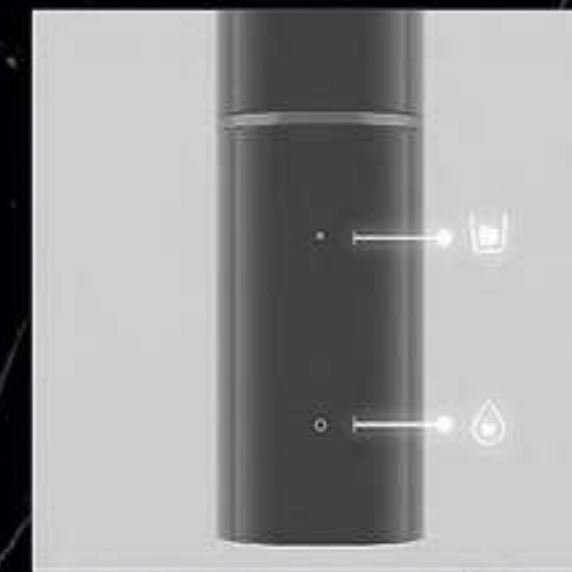

ก๊อกน้ำดื่ม-น้ำใช้ คอสอง
แบบตั้งพื้น รุ่น ภูเขา
สี สแตนเลส-ดำ

ราคา 10,480.-

HFVFB-100261

Deck Single Control
Kitchen Sink and Drinking - Water Faucet
with Swivel Spout for Water Purifier
Satin - shiny polish stainless surface

ก๊อกน้ำดื่ม-น้ำใช้ คอสอง
แบบตั้งพื้น รุ่น ภูเขา
สี สแตนเลส

ราคา 7,960.-

ส่วนปลายหัวของก๊อกสามารถหมุนเพื่อปรับมุมให้
เหมาะสมกับการใช้งานได้สูงสุด 60°
The tip of the faucet spout can be rotated to
a maximum angle of 60° degrees for suitable
application.

ไอคอนส่วนปลายก๊อก บอกตำแหน่งทางออกของน้ำ
และชนิดของฟังก์ชันการใช้น้ำ
The symbolic icon located at the tip of
faucet spout telling the outlet water and its
function usage.

ไอคอนส่วนวาล์ว ปิด-เปิด บอกทิศทางในการหมุน
เพื่อเลือกเปิดน้ำในฟังก์ชันที่ต้องการ
The symbolic icon at valve control indicates
the direction to rotate and select the
function of use