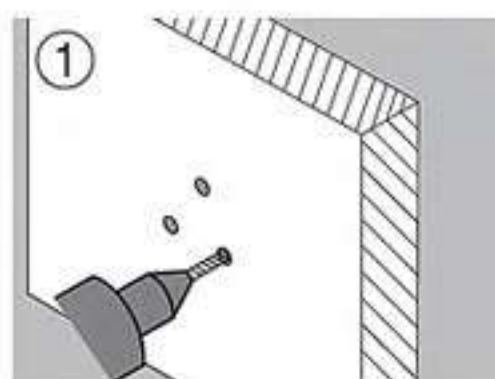

**วิธีการติดตั้ง
INSTALLATION**

① หารตำแหน่งติดตั้งตามต้องการ แล้วเจาะรูลึก 25 มม. ด้วยสว่าน โดยใช้ดอกสว่าน ขนาด 8 มม.

Locate the required position on the wall, then drill the hole 25 mm depth by drill bit size 8 mm.