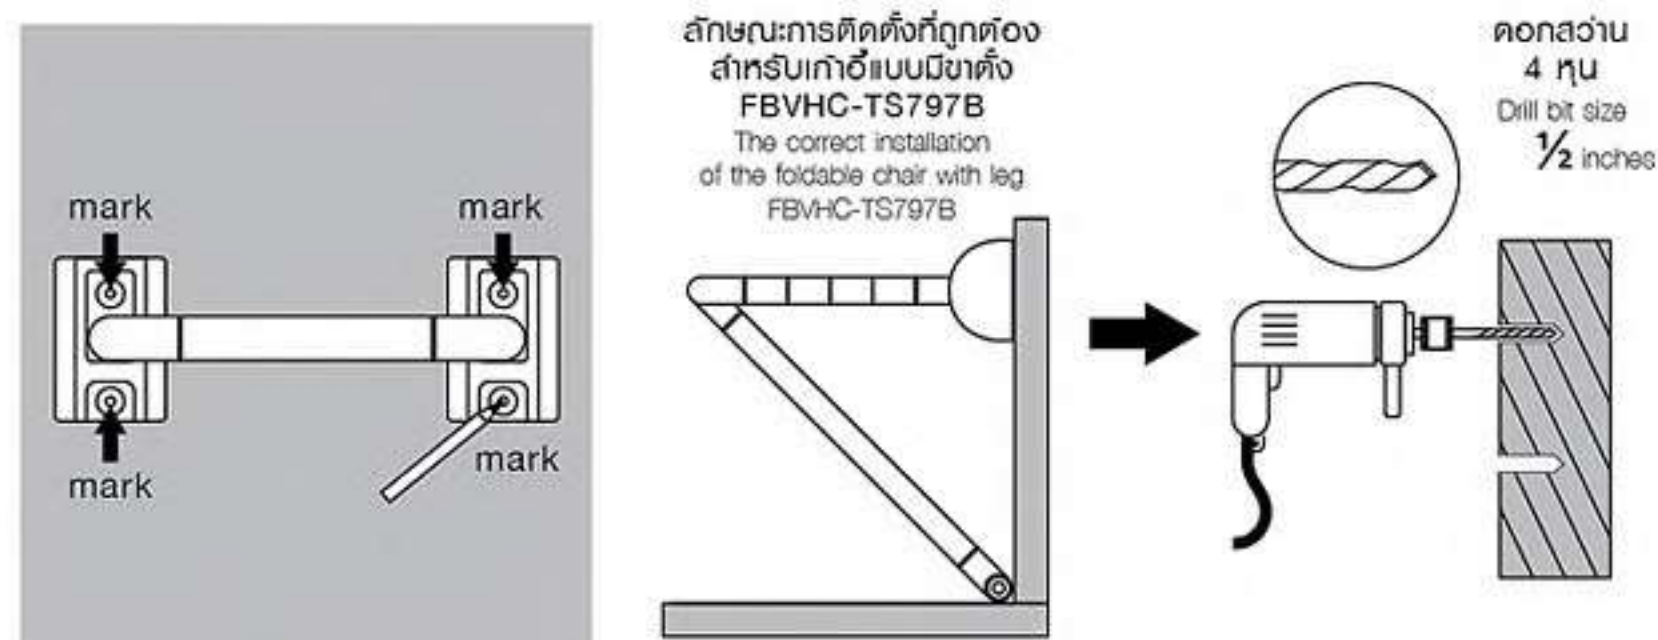

Mark the desired location on the wall, drilling the hole (4 points) by impact drill and put the screw plug afterwards (Drill bit size : 1/2 inches)

2. ติดตั้งสินค้าเข้ากับผนัง โดยเริ่มจากตอกชุดพุกผ่านรูบนตัวสินค้าแถวล่างเข้ากับผนัง จนกระทั่งหัวนอตสัมผัสกับตัวสินค้า แล้วขันนอตให้ชุดพุกฝังตัวแน่นกับผนังด้วยประแจหกเหลี่ยมขนาด 6 มม.