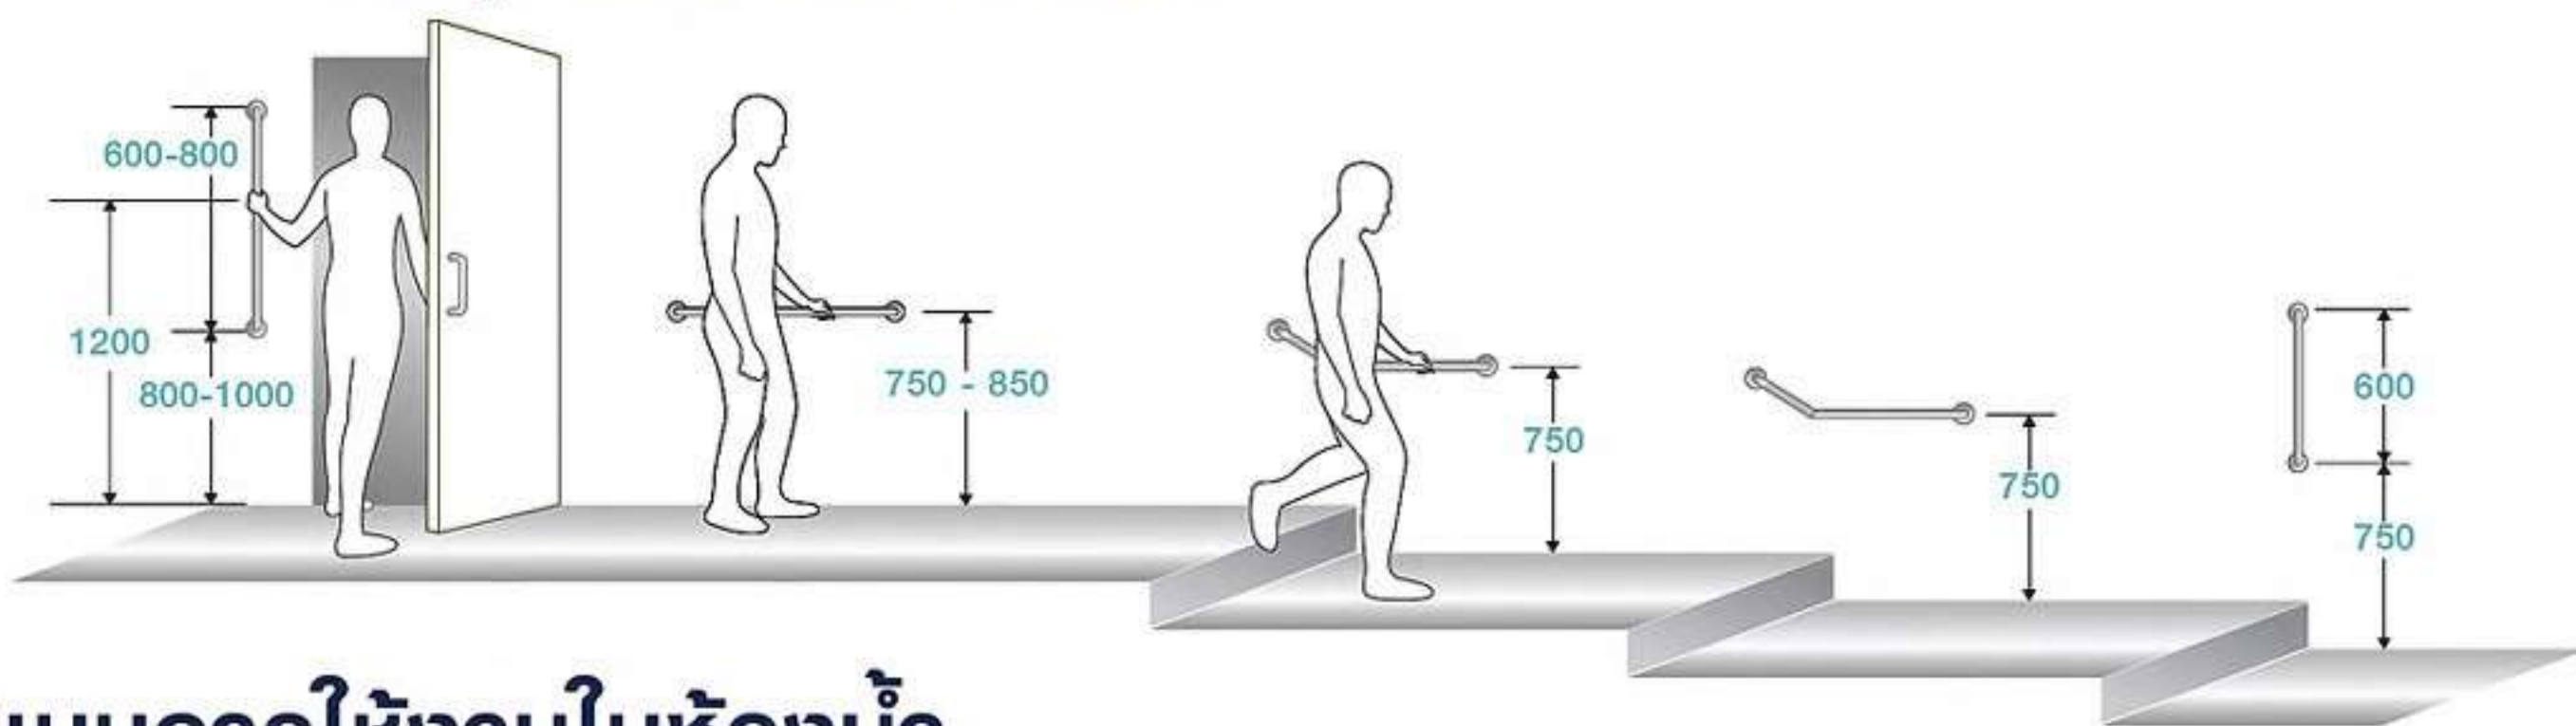

รูปแบบการใช้งานบนพื้นต่างระดับ Step floor use format