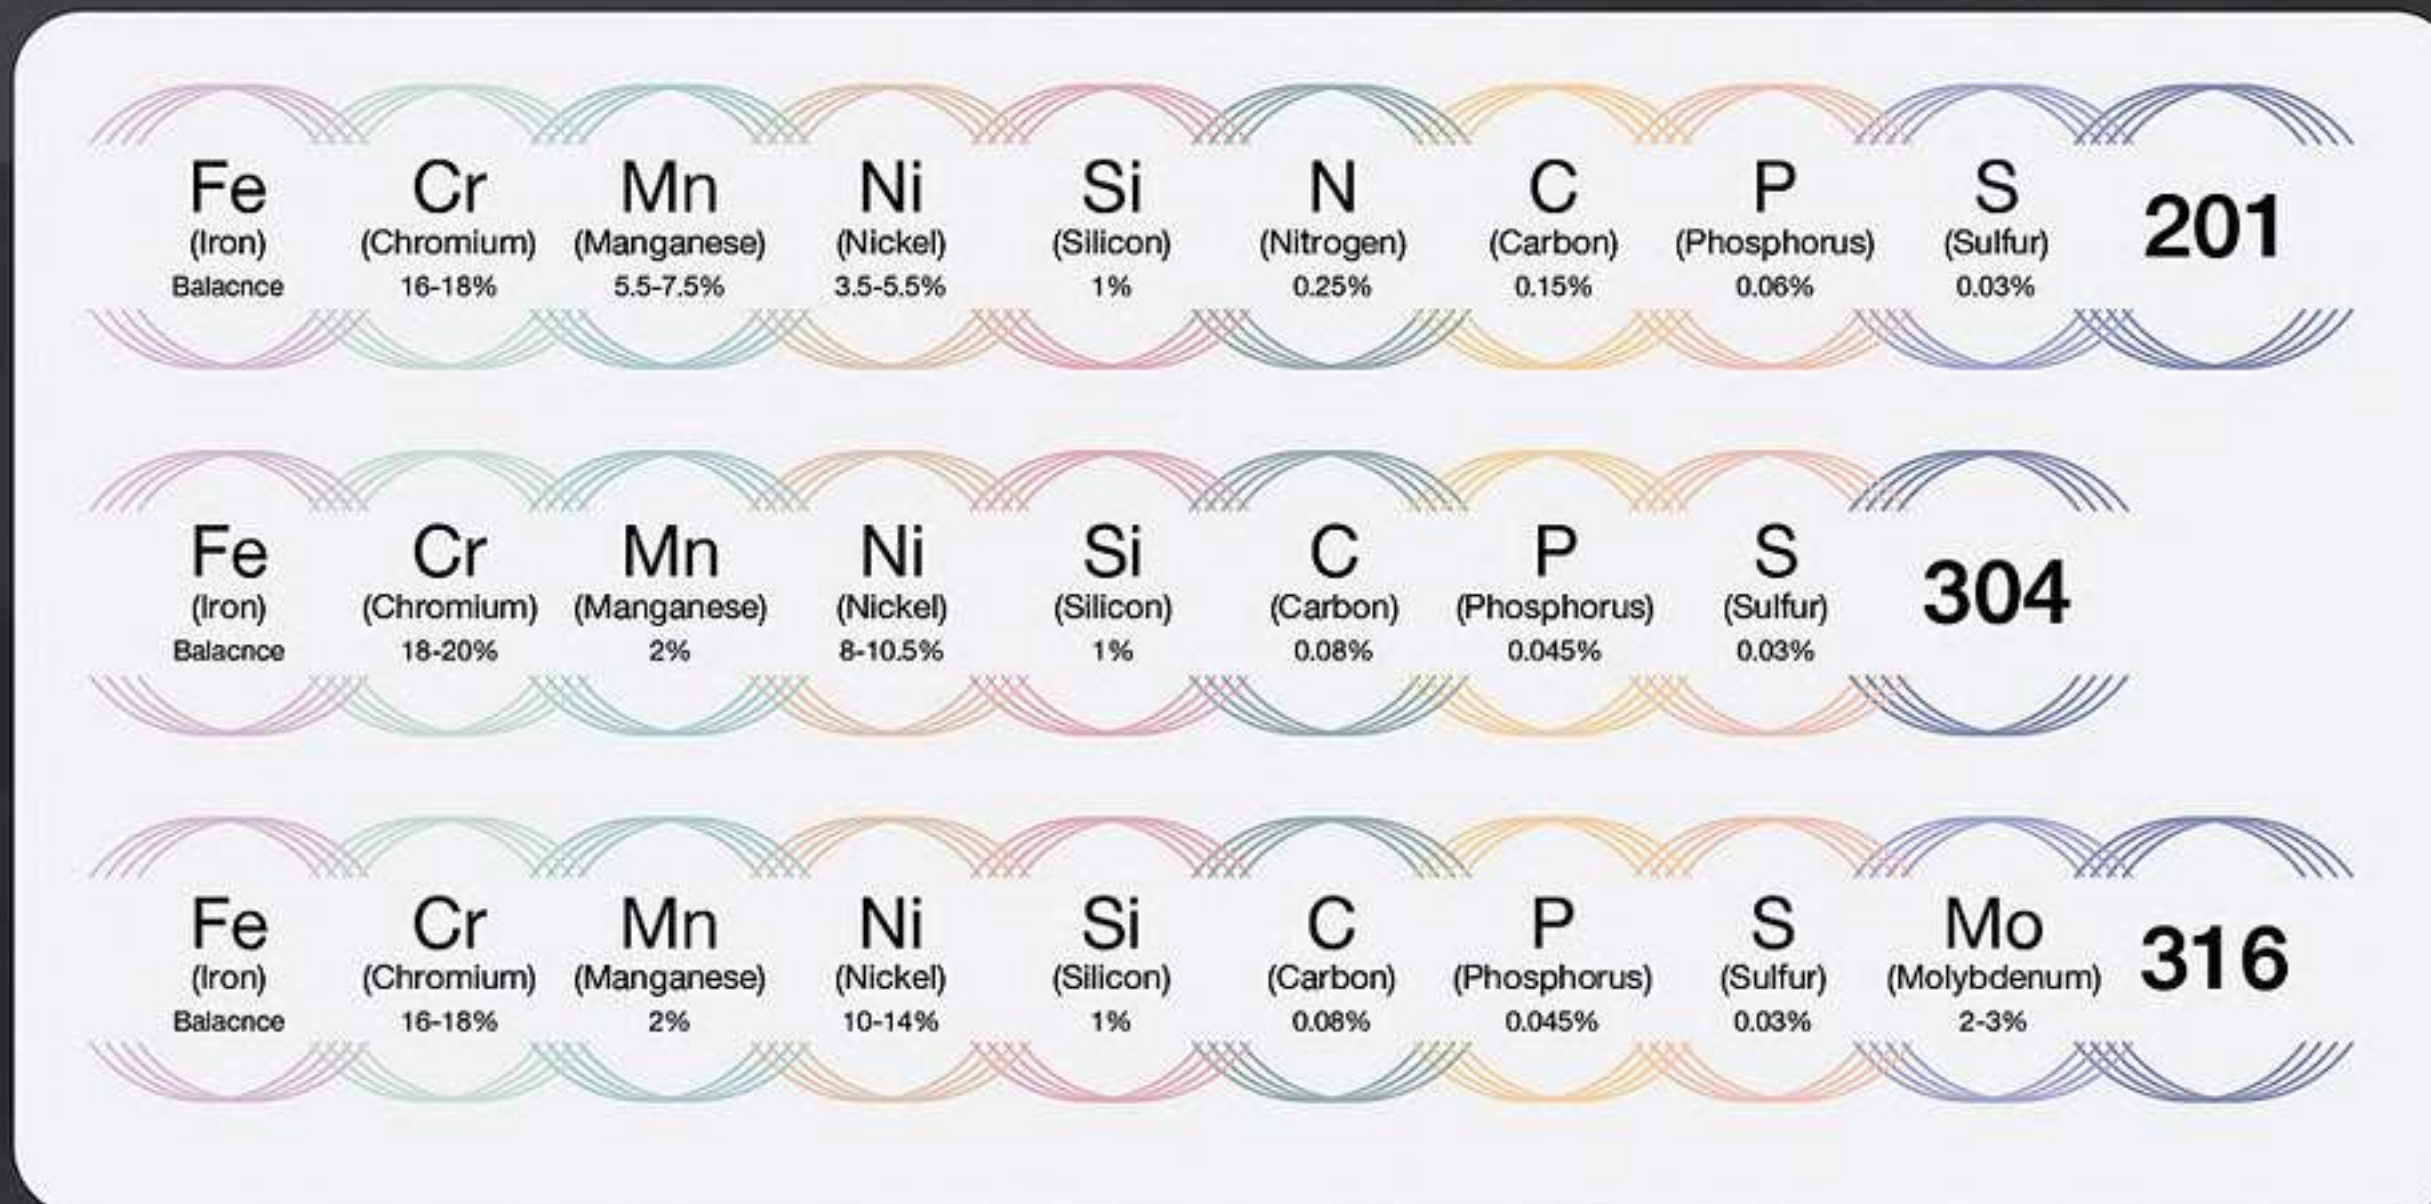

สแตนเลส คือ ?

สแตนเลส คือ ชื่อเรียกของเหล็กกลุ่มที่มีความต้านทานการกัดกร่อน (เหล็กกล้าไร้สนิม) โดยมีโครเมียมผสมอยู่อย่างน้อย 10.5% ซึ่งจะทำหน้าที่สร้างฟิล์มบาง ๆ ขึ้นเพื่อต้านทานการกัดกร่อน และจะสร้างฟิล์มชั้นใหม่ได้เองหากผิวฟิล์มถูกขีดข่วนทำลาย นอกจากนี้ยังมีการเติมธาตุผสมอื่น ๆ เช่น นิกเกิล โมลิบดีนัม ไททาเนียม เพื่อเพิ่มความต้านทานการกัดกร่อน และเสริมความแข็งแรงให้มากยิ่งขึ้น

What is Stainless Steel ?

Stainless Steel is steel alloy which has high corrosion resistance property and a minimum of 10.5% chromium content. The chromium content will help forming film layer to resist to corrosion and it can rebuilt itself if the film layer is scratched or destroyed. In addition, chemical content in Stainless Steel can be added for property adjustment as required for various utilization.

เกรดของ สแตนเลส

มาตรฐานการยอมรับของ เกรดสแตนเลส ที่นิยมใช้ในปัจจุบัน

- เกรด 201 : เกรดพื้นฐาน สำหรับผลิตเครื่องใช้ในบ้าน อาทิเช่น ตะแกรง ถาด
- เกรด 302 : สำหรับผลิตภาชนะ เครื่องครัว อุปกรณ์เฟอร์นิเจอร์ ชิ้นงานทางสถาปัตยกรรม
- เกรด 304 : สำหรับอุตสาหกรรมอาหารและยา ภาชนะ เครื่องครัว อุปกรณ์ห้องน้ำ ที่เก็บน้ำ อุปกรณ์มือจับประตูทั่วไป
- เกรด 316 : สำหรับอุตสาหกรรมเคมี เครื่องมือแพทย์ อุปกรณ์ที่ใช้ในเรือเดินทะเล Resort ที่ติดทะเล และ Resort บนเกาะ ฯลฯ

Grades of Stainless Steel

Choosing grades of Stainless Steel depends on product category, quality and usage purpose

- Grade 201 : The fundamental grade which is widely used to produce household appliance such as wireware, tray, etc.
- Grade 302 : It is used for kitchen appliance, furniture fitting and architectural work
- Grade 304 : It is widely used in many food and medical industries, kitchen appliance, bathroom accessories, sanitary fittings, water tank, and door hardware.
- Grade 316 : "Marine grade" suitable for chemical industries, medical applications, architectural, and coastal industries, which are located at sea front with salty ambience.