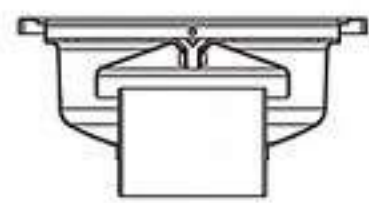

FLOOR DRAIN

ตะแกรงกันกลิ่น

FUVHU-W001AS

Floor Drain 4"
Drain Tube 2"
Drainage 18.20 Litre/Minute

ตะแกรงกันกลิ่น ทรงสี่เหลี่ยม ขนาด 4"
ผ่ากลม ก่อขนาด 2"
อัตราการระบายน้ำ 18.20 ลิตร/นาที
ราคา 290.-

FUVHU-W002AS

Floor Drain 4"
Drain Tube 2"
Drainage 18.20 Litre/Minute

ตะแกรงกันกลิ่น ทรงสี่เหลี่ยม ขนาด 4"
ผ่าเหลี่ยม ก่อขนาด 2"
อัตราการระบายน้ำ 18.20 ลิตร/นาที
ราคา 290.-

FUVHU-W001BS

Floor Drain 4"
Drain Tube 1.5"
Drainage 15.00 Litre/Minute

ตะแกรงกันกลิ่น ทรงสี่เหลี่ยม ขนาด 4"
ผ่ากลม ก่อขนาด 1.5"
อัตราการระบายน้ำ 15.00 ลิตร/นาที
ราคา 280.-

FUVHU-W002BS

Floor Drain 4"
Drain Tube 1.5"
Drainage 15.00 Litre/Minute

ตะแกรงกันกลิ่น ทรงสี่เหลี่ยม ขนาด 4"
ผ่าเหลี่ยม ก่อขนาด 1.5"
อัตราการระบายน้ำ 15.00 ลิตร/นาที
ราคา 280.-

FUVHU-W001DS

Floor Drain 3.5"
Drain Tube 1.5"
Drainage 11.00 Litre/Minute

ตะแกรงกันกลิ่น ทรงสี่เหลี่ยม ขนาด 3.5"
ผ่ากลม ก่อขนาด 1.5"
อัตราการระบายน้ำ 11.00 ลิตร/นาที
ราคา 250.-

FUVHU-W002DS

Floor Drain 3.5"
Drain Tube 1.5"
Drainage 14.00 Litre/Minute

ตะแกรงกันกลิ่น ทรงสี่เหลี่ยม ขนาด 3.5"
ผ่าเหลี่ยม ก่อขนาด 1.5"
อัตราการระบายน้ำ 14.00 ลิตร/นาที
ราคา 250.-

FUVHU-W001GS

Roof Drain 4"
Drain Tube 2"
Drainage 20.00 Litre/Minute

ตะแกรงท่อน้ำฝน ทรงสี่เหลี่ยม ขนาด 4"
ผ่ากลม ก่อขนาด 2"
อัตราการระบายน้ำ 20 ลิตร/นาที
ราคา 320.-