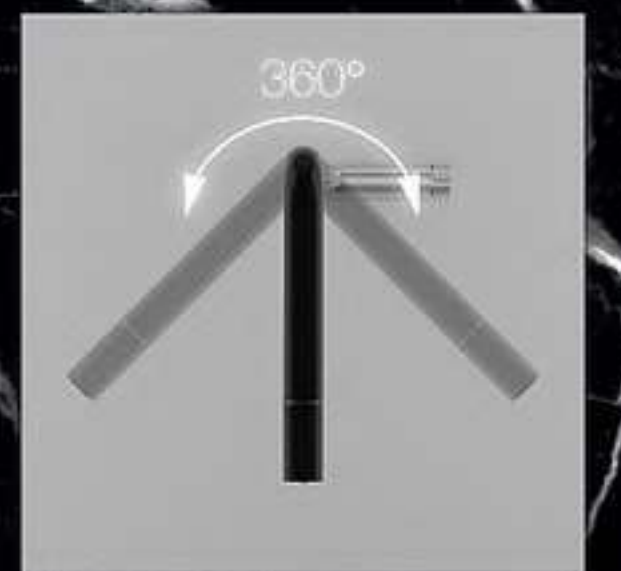

ก๊อกก๊อกสามารถหมุนลงองได้ 2 ทิศทางรองรับการ
ใช้งานร่วมกับอ่างล้างจานแบบ 2 หลุม
The faucet spout can be swivel in 2 directions
(maximum 360 degree angle) to support the 2
bowl type kitchen sink.

สแกน QR CODE เพื่อรับชมคลิปลวดิโอ
ก๊อก KUCHE
Scan QR CODE to see VDO
KUCHE Faucet