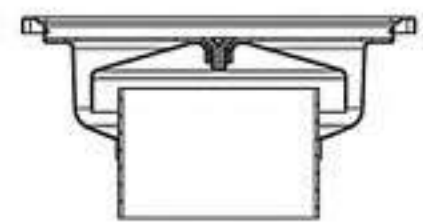

FLOOR DRAIN

ตะแกรงกันกลิ่น