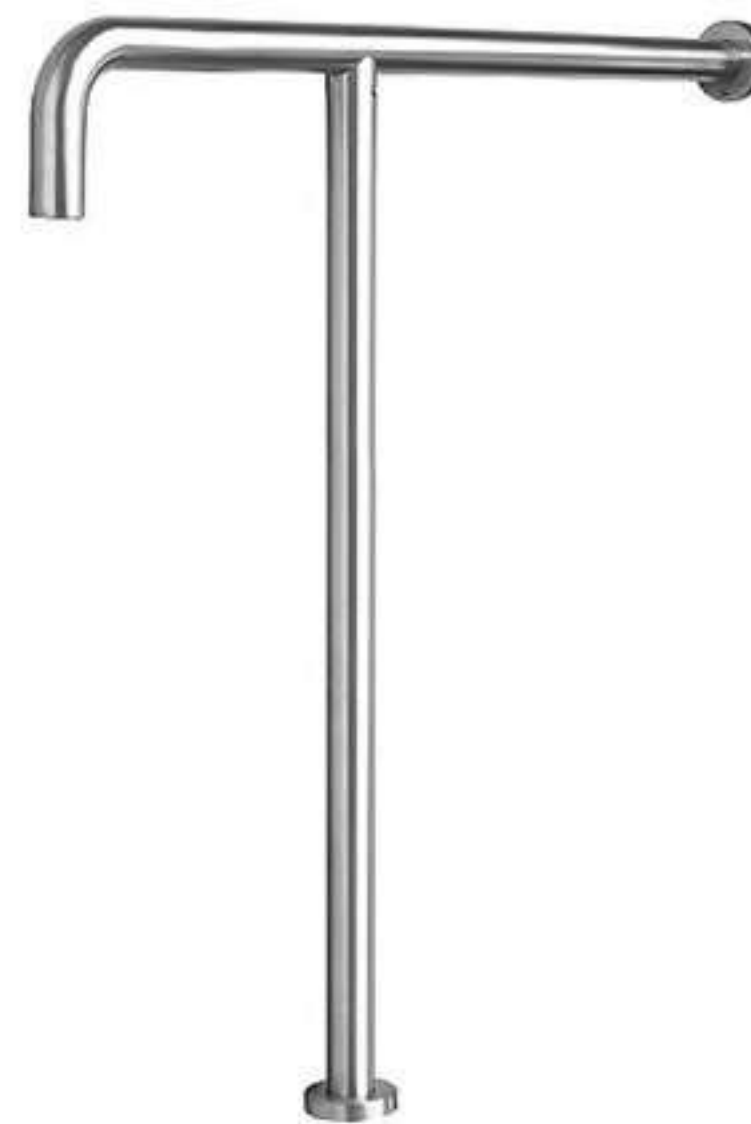

FBVHC-TS793A

Grab Bar OD 25 mm

ราวทรงตัวสเตนเลส
เส้นผ่านศูนย์กลาง 25 มม.
ขนาด 700 x 700 มม.

ราคา 1,270.-

FBVHC-TS793B

Grab Bar OD 32 mm

ราวทรงตัวสเตนเลส
เส้นผ่านศูนย์กลาง 32 มม.
ขนาด 700 x 700 มม.

ราคา 1,430.-