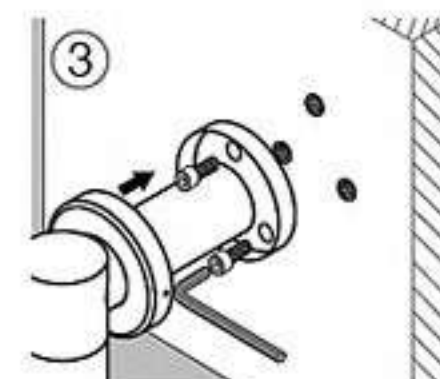

③ ใช้ประแจหกเหลี่ยมขันสกรูยึด ตัวเข้ากับพุกจนแน่น

Fasten the screw to fix the product with its anchor firmly by hex wrench, then put on its cover plate.

คำเตือน : หลีกเลี่ยงวัสดุที่อาจทำให้เกิดรอยขีดข่วน เช่น วัสดุแข็ง, แปรง, ใยขัด หรือสารเคมีทำความสะอาดห้องน้ำที่มีฤทธิ์เป็นกรดและด่างอย่างรุนแรง ควรใช้ผ้าสีหรือฟองน้ำชุบน้ำ เช็ดทำความสะอาดแล้วเช็ดให้แห้ง

Warning : Try to avoid any material that can cause scratches namely hard material, brush, scourer, or any chemical solution that contains high alkaline and acid compounds. For cleaning, use clean cloth and clean water and wipe it dry.

หมายเหตุ : สามารถสแกน QR CODE เพื่อดูขนาดของสินค้าได้

Remark : View product dimensions and size by scanning the QR code.