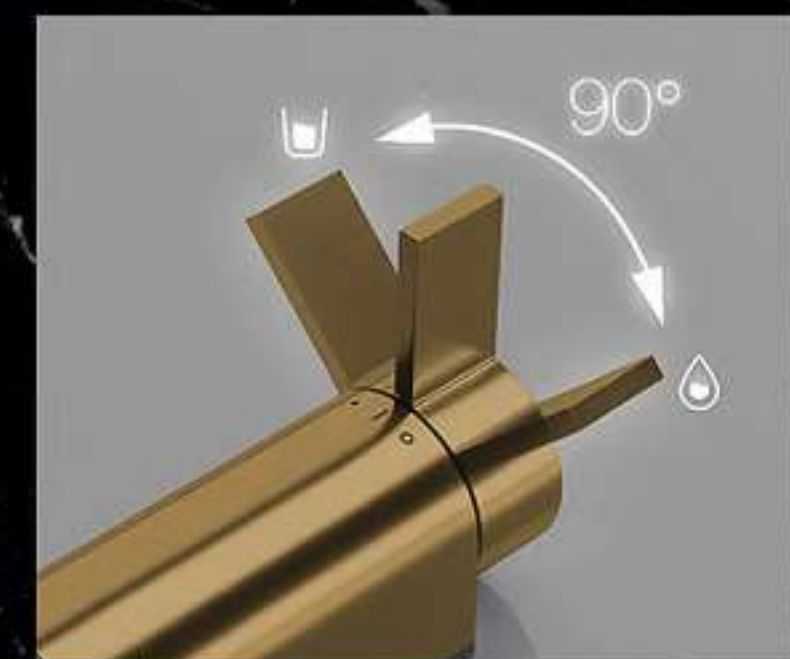

สแกน QR CODE เพื่อรับชมคลิปลิวติโอ
ก๊อก KUCHE
Scan QR CODE to see VDO
KUCHE Faucet