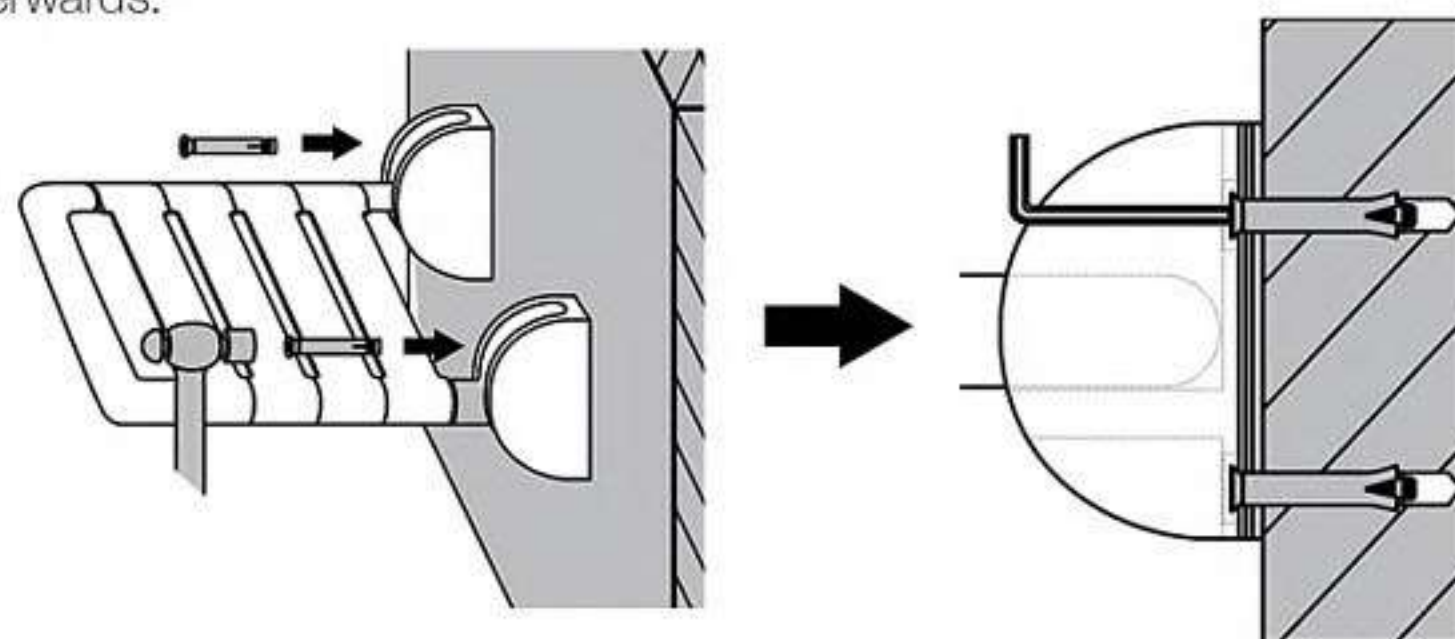

3. กางตัวสินค้าลง ติดตั้งชุดพุกที่รูบนตัวสินค้าแถวบน แล้วขันนอตให้ชุดพุกฝังตัวแน่นกับผนัง ด้วยประแจหกเหลี่ยมขนาด 6 มม.

Unfold the chair and then insert fixing screw through the fixing plate (upper row) of the product, tighten firmly by Hex wrench (size 6 mm) afterwards.

4. ทดลองใช้งาน เพื่อยืนยันว่าตัวสินค้ายึดติดกับผนังแข็งแรงดี หากยังคล่องโยกคลอนได้ ใช้ประแจหกเหลี่ยมขันย้ำอีกครั้ง แล้วทดสอบซ้ำจนมั่นใจว่าติดตั้งสินค้าแน่นสนิท

Test fixing stability, if the product is loose, tighten firmly by hex wrench and re-check fixing stability to ensure tight installation, strength and safety.