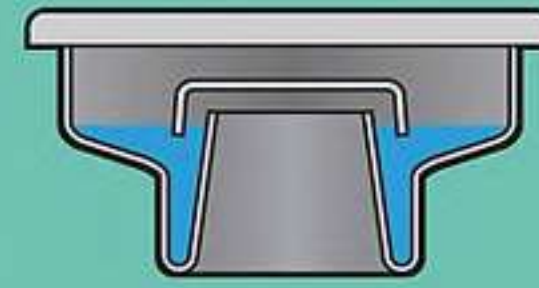

เนื่องจากด้านในต่างกัน
The internal diameter of the drain tube is different

พื้นที่ขังน้ำเพื่อดักกลิ่นที่กว้างกว่า ลึกกว่า
และฝาปิดกันกลิ่นขนาดใหญ่ ช่วยระบายน้ำได้ดีกว่า
The space for ponding is bigger and deeper.
The odor protector lid is bigger which facilitates better drainage.