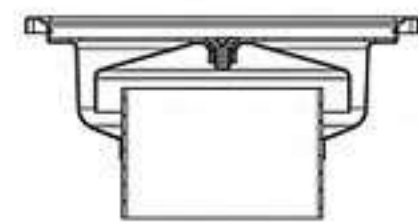

FUVHU-W001AS

Floor Drain 4"
Drain Tube 2"
Drainage 18.20 Litre/Minute

ตะแกรงกันกลิ่น ทรงสี่เหลี่ยม ขนาด 4"
ผ่ากลม ก่อขนาด 2"
อัตราการระบายน้ำ 18.20 ลิตร/นาที
ราคา 290.-

FUVHU-W002AS

Floor Drain 4"
Drain Tube 2"
Drainage 18.20 Litre/Minute

ตะแกรงกันกลิ่น ทรงสี่เหลี่ยม ขนาด 4"
ผ่าเหลี่ยม ก่อขนาด 2"
อัตราการระบายน้ำ 18.20 ลิตร/นาที
ราคา 290.-

FUVHU-W001BS

Floor Drain 4"
Drain Tube 1.5"
Drainage 15.00 Litre/Minute

ตะแกรงกันกลิ่น ทรงสี่เหลี่ยม ขนาด 4"
ผ่ากลม ก่อขนาด 1.5"
อัตราการระบายน้ำ 15.00 ลิตร/นาที
ราคา 280.-

FUVHU-W002BS

Floor Drain 4"
Drain Tube 1.5"
Drainage 15.00 Litre/Minute

ตะแกรงกันกลิ่น ทรงสี่เหลี่ยม ขนาด 4"
ผ่าเหลี่ยม ก่อขนาด 1.5"
อัตราการระบายน้ำ 15.00 ลิตร/นาที
ราคา 280.-