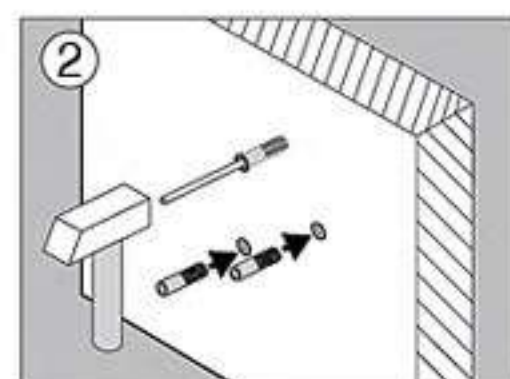

② นำเศษปูนในรูที่จะออก ใส่พุกในรูเจาะแล้ว ใช้แท่งเหล็กตอกสับที่อยู่ภายในตัวพุก จนแน่ใจว่าปลายพุกขยายตัวดีแล้ว

Remove the rubble from the hole then put the anchor in the hole. Use a steel rod to hammer the wedge inside the anchor until the tip of the anchor