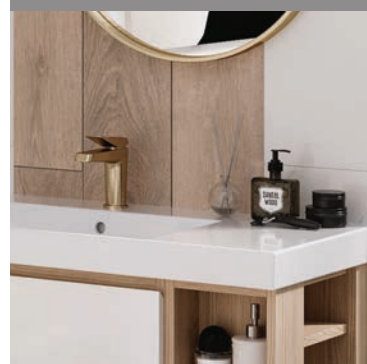

สินค้าใหม่

C00647

อ่างล้างหน้า ชนิดแขวนผนัง
รุ่น Soulnice 80
800 x 460 x 170 mm.

7,990.-

วางของที่ใช้ประจำ
พื้นที่ด้านข้างบนอ่างล้างหน้า
หยิบใช้ง่าย เพราะได้พื้นที่เพิ่ม