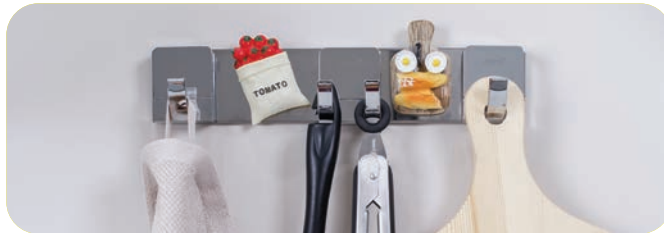

AVA Series สินค้าใหม่ SUS 304 STAINLESS STEEL STANDARD **Solid Stainless Steel** สแตนเลสมาตรฐาน Durable Coating ผ่านการทดสอบ ความคงทนของสี

CT0331#BL(HM)
ขอแขวนผ้า (สีดำ)
470.-

CT0332#BL(HM)
ที่ใส่กระดาษชำระ (สีดำ)
750.-

CT0333#BL(HM)
ราวแขวนผ้า 50 ซม. (สีดำ)
1,060.-

CT0334#BL(HM)
ชั้นวางผ้า ยาว 50 ซม. (สีดำ)
2,150.-

CT0335#BL(HM)
ชั้นวางของเอนกประสงค์ (สีดำ)
850.-

MAGNETO Series

ตกแต่งห้องน้ำ
โดยไม่ต้องเจาะผนัง

▶ วิธีการติดตั้ง

CT0311(HM)
แถบติดแม่เหล็กแบบยาว 25 ซม.
465.-

CT0312(HM)
ชุดขอแขวนผ้า พร้อมฐานแม่เหล็ก รับน้ำหนัก 2kg

CT0312(HM)
ชุดขอแขวนผ้า พร้อมฐานแม่เหล็ก
580.-

CT0313(HM)
ชุดขอแขวนผ้าคู่ พร้อมฐานแม่เหล็ก รับน้ำหนัก 2kg

CT0313(HM)
ชุดขอแขวนผ้าคู่ พร้อมฐานแม่เหล็ก
650.-

CT0314(HM)
ชุดที่วางสบู่ พร้อมฐานแม่เหล็ก รับน้ำหนัก 2kg

CT0314(HM)
ชุดที่วางสบู่ พร้อมฐานแม่เหล็ก
700.-

CT0315(HM)
ชุดที่ใส่กระดาษชำระ พร้อมฐานแม่เหล็ก รับน้ำหนัก 2kg

CT0315(HM)
ชุดที่ใส่กระดาษชำระ พร้อมฐานแม่เหล็ก
810.-

แถมฟรี!

ฐานแม่เหล็กขนาดเล็กในชุด เมื่อซื้อ CT0312(HM), CT0313(HM), CT0314(HM), CT0315(HM)

ข้อแนะนำการใช้งาน:
ควรใช้กับผนังผิวเรียบเท่านั้นและไม่แนะนำให้ใช้สำหรับพื้นที่สาธารณะ

Drilling-Free

ไม่ต้องเจาะผนังด้วย เทคโนโลยีแม่เหล็กแรงสูง

Customization

เลือกตกแต่งได้ในสไตล์ที่คุณชอบ

Easy Installation

สามารถติดตั้งได้ง่าย ด้วยตนเอง