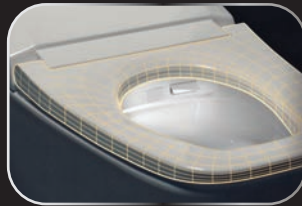

ระบบฟารองนั่งอุ่น, เป่าลมอุ่น และแสงไฟสว่างอัตโนมัติ