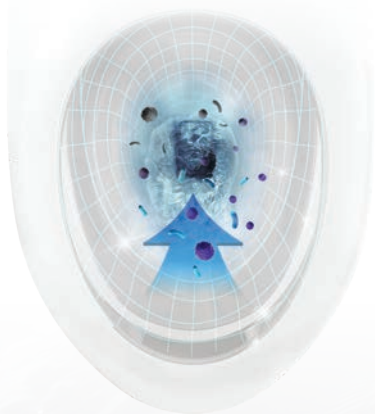

ULTRA CLEAN+

VDO

✓ ลดการสะสมแบคทีเรีย 99% ภายใน 24 ชม.

เชื้อแบคทีเรีย Escherichia Coli, Staphylococcus

✓ มาตรฐาน JIS Z 2801:2010

ทดสอบผ่านสถาบัน BOKEN (OSAKA : JAPAN) และ SGS (BANGKOK : THAILAND)

✓ ลดสะสมคราบสกปรกได้ดียิ่งขึ้น

พื้นผิวภายในโถสุขภัณฑ์ผิวเรียบมากกว่าเดิม

VDO

V-SILENT

ระบบชำระล้างทรงพลัง และมีประสิทธิภาพชำระล้างสูงเสถียรไร้เสียงรบกวน

VDO

TRIPLEX FLUSH

ระบบชำระล้างที่ควบคุมการไหลของสายน้ำอย่างทั่วถึงรอบโถ ลดโอกาสการเกิดคราบสกปรก

VDO

SIPHON JET

รูเจ็กรองพลังปล่อยน้ำได้เร็วสะอาดหมดจด โดยรูเจ็ทจะเป็นตัวส่งน้ำทำให้เกิดแรงดูด

VDO

WASH DOWN

ระบบน้ำใหม่แทนที่น้ำเก่าโดยใช้ความแรงของน้ำจากที่สูงตกลงได้ในกรณีน้ำไม่ไหลหรือป็นเสีย