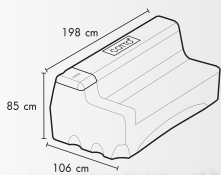

CA1000E9#MG

รุ่น Boulder MODELS	ขนาด (ลิตร)	จำนวนผู้ใช้		Dimention(ซ.ม.)			น้ำหนัก (ก.ก)	ขนาดต่อน้ำ(นิ้ว)			ราคาพิเศษ
		บ้าน	สำนักงาน	กว้าง	ยาว	สูง		ต่อน้ำเข้า	ต่อน้ำออก	ต่อเดรน	
CA1000E9#SR	1000	1-3	1-14	106	198	85	60	1	1	1	14,900.-
CA1000E9#MG	1000	1-3	1-14	106	198	85	60	1	1	1	