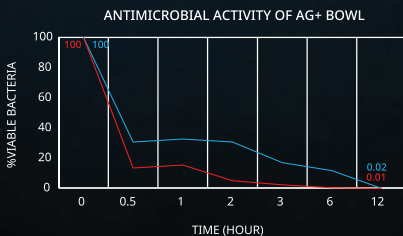

ULTRA CLEAN+ อัลตรา คลีน พลัส

สารเคลือบลดคราบสะสมของเชื้อโรคได้ด้วยในตัว 99% ภายใน 24 ชั่วโมง

ภาพจำลอง
เมื่อพ่นละอองน้ำประจุบวก

ฝาปิดอัตโนมัติ ก่อนชำระล้าง
ป้องกันกระจายของเชื้อโรค

ชำระล้างทรงพลัง
และมีเสียงเบา

— Staphylococcus aureus ◀ ผลการทดสอบการยับยั้ง และลดการสะสมของแบคทีเรีย ได้ถึง 99% ภายใน 12 ชั่วโมง

อ้างอิงผลการทดสอบ:
Intertek BKKH22009954

HAPTIC-TOUCH REMOTE CONTROL รีโมทตอบสนองด้วยระบบสั่น

หมายเหตุ : เชื้อในใบในการรับประกัน เป็นไปตามที่บริษัทฯ กำหนด สอบถามเพิ่มเติมได้ที่ช่องทางให้บริการ