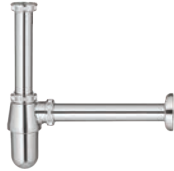

CT6809(HM)
ท่อน้ำทิ้งอ่างล้างหน้าแบบ
กระปุกยาว 24 ซม.

399.-