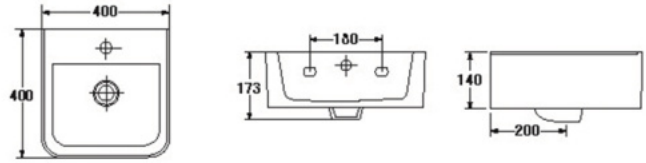

- Basin 545 mm.
- Counter-top
- Color : White

S-4346

VALENCIA

- Basin 610 mm.
- Counter-top
- Color : White

S-4409

JUNIOR JUNIPER

- Basin 400 mm.
- Wall-hung
- Color : White

S-4246