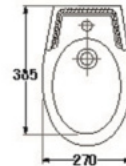

SENZA BIDET

- Bidet
- 347 x 505 x 365 mm.
- Rough-in 210 mm.
- Color : White

S-6162

SYMPHONY BIDET

- Bidet
- 350 x 555 x 365 mm.
- Rough-in 210 mm.
- Color : White

S-6164

EURO STAR REGENT BIDET

- Bidet
- 360 x 560 x 465 mm.
- Rough-in 210 mm.
- Color : White