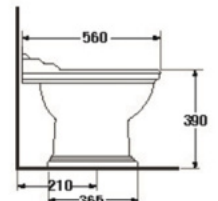

EURO STAR NATURAL BIDET

- Bidet
- 360 x 560 x 465 mm.
- Rough-in 210 mm.
- Color : White