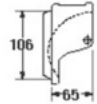

SOAP HOLDER

- Accessories
- 170 x 100 x 171 mm.
- Color : White

S-7521

PAPER HOLDER

- Accessories
- 152 x 88 x 127 mm.
- Color : White

S-7522

PAPER HOLDER (DUO)

- Accessories
- 280 x 84 x 130 mm.
- Color : White

S-7523

PAPER HOLDER

- Accessories
- 168 x 95 x 169 mm.
- Color : White

QUALITY SYMBOLS

Duo Flush X Litres or Y Litres
 ระบบชำระล้างรูปแบบคู่ ทำ X หรือปริมาณน้ำชำระล้างที่ประหยัด หรือ Y ปริมาณน้ำชำระล้างที่ประหยัดยิ่งขึ้น