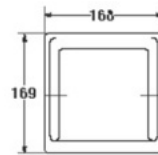

SOAP HOLDER

- Accessories
- 170 x 100 x 171 mm.
- Color : White

S-7521

PAPER HOLDER

- Accessories
- 152 x 88 x 127 mm.
- Color : White

S-7522

PAPER HOLDER (DUO)

- Accessories
- 280 x 84 x 130 mm.
- Color : White

S-7523

PAPER HOLDER

- Accessories
- 168 x 95 x 169 mm.
- Color : White

QUALITY SYMBOLS

Duo Flush X Litres or Y Litres
 ระบบชำระล้างรูปแบบคู่ ทำ X หรือปริมาณน้ำชำระล้างที่ประหยัด หรือ Y ปริมาณน้ำชำระล้างที่ประหยัดยิ่งขึ้น