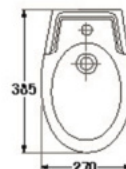

EURO STAR NATURAL BIDET

- Bidet
- 360 x 560 x 465 mm.
- Rough-in 210 mm.
- Color : White