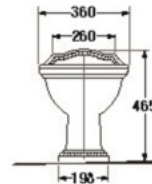

SENZA BIDET

- Bidet
- 347 x 505 x 365 mm.
- Rough-in 210 mm.
- Color : White

S-6162

SYMPHONY BIDET

- Bidet
- 350 x 555 x 365 mm.
- Rough-in 210 mm.
- Color : White

S-6164

EURO STAR REGENT BIDET

- Bidet
- 360 x 560 x 465 mm.
- Rough-in 210 mm.
- Color : White