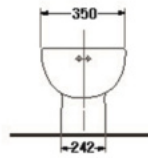

SENZA BIDET

- Bidet
- 347 x 505 x 365 mm.
- Rough-in 210 mm.
- Color : White

S-6162

SYMPHONY BIDET

- Bidet
- 350 x 555 x 365 mm.
- Rough-in 210 mm.
- Color : White

S-6164

EURO STAR REGENT BIDET

- Bidet
- 360 x 560 x 465 mm.
- Rough-in 210 mm.
- Color : White