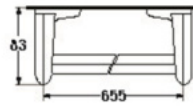

S-7362
TOWEL BAR

- Accessories
- 669 x 124 x 209 mm.
- Color : White

ACCESSORIES

S-7383

TOWEL BAR

- Accessories
- 655 x 82 x 132 mm.
- Color : White

S-7391

HOOK