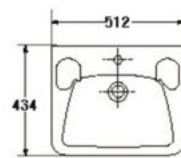

- Basin 450 mm.
- Wall-hung
- Color : White

S-4409

JUNIOR JUNIPER

- Basin 400 mm.
- Wall-hung
- Color : White

S-4501

VOLGA

- Basin 512 mm.
- Wall-hung
- Color : White

S-4502