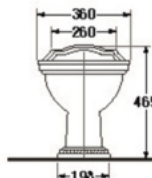

EURO STAR NATURAL BIDET

- Bidet
- 360 x 560 x 465 mm.
- Rough-in 210 mm.
- Color : White