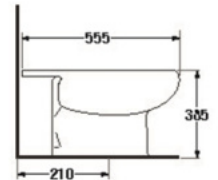

SENZA BIDET

- Bidet
- 347 x 505 x 365 mm.
- Rough-in 210 mm.
- Color : White

S-6162

SYMPHONY BIDET

- Bidet
- 350 x 555 x 365 mm.
- Rough-in 210 mm.
- Color : White

S-6164

EURO STAR REGENT BIDET

- Bidet
- 360 x 560 x 465 mm.
- Rough-in 210 mm.
- Color : White