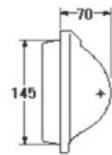

SOAP HOLDER

- Accessories
- 170 x 100 x 171 mm.
- Color : White

S-7521

PAPER HOLDER

- Accessories
- 152 x 88 x 127 mm.
- Color : White

S-7522

PAPER HOLDER (DUO)

- Accessories
- 280 x 84 x 130 mm.
- Color : White

S-7523

PAPER HOLDER

- Accessories
- 168 x 95 x 169 mm.
- Color : White

QUALITY SYMBOLS

Duo Flush X Litres or Y Litres
 ระบบชำระล้างรูปแบบคู่ ทำ X หรือปริมาณน้ำชำระล้างที่ประหยัด หรือ Y ปริมาณน้ำชำระล้างที่ประหยัดยิ่งขึ้น