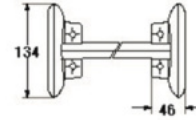

S-7362
TOWEL BAR

- Accessories
- 669 x 124 x 209 mm.
- Color : White

ACCESSORIES

S-7383

TOWEL BAR

- Accessories
- 655 x 82 x 132 mm.
- Color : White

S-7391

HOOK