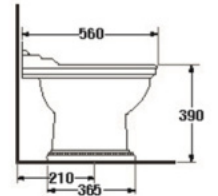

SENZA BIDET

- Bidet
- 347 x 505 x 365 mm.
- Rough-in 210 mm.
- Color : White

S-6162

SYMPHONY BIDET

- Bidet
- 350 x 555 x 365 mm.
- Rough-in 210 mm.
- Color : White

S-6164

EURO STAR REGENT BIDET

- Bidet
- 360 x 560 x 465 mm.
- Rough-in 210 mm.
- Color : White