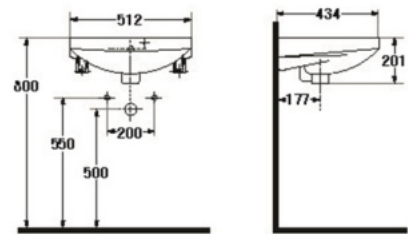

- Basin 450 mm.
- Wall-hung
- Color : White

S-4409

JUNIOR JUNIPER

- Basin 400 mm.
- Wall-hung
- Color : White

S-4501

VOLGA

- Basin 512 mm.
- Wall-hung
- Color : White

S-4502